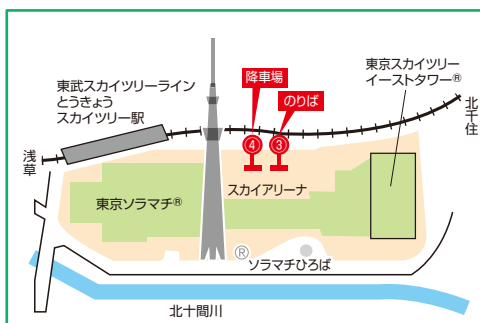

- 先着順による座席定員制です。満席の場合はご乗車になれません。車両の乗車定員および高速道路を走行することから立席はご利用になれません。(予約は受け付けておりません。)
 - 走行中はシートベルトをご着用ください。
 - 原則として、幼児であっても座席を占有する場合は、小児運賃を申し受けます。
 - 車内に持ち込めないスーツケース等の大きな手荷物については、床下のトランクルームに収容可能ですが、万一、紛失・盗難・破損等が生じても、運行会社ではその責を負いかねます。
- ※記載内容は2019年11月1日現在のものです。記載内容に変更が生じる場合がございますので、最新情報は東武バスHPまたは京成バスHP等でご確認ください。

時刻表 (平日・土曜・休日)

※2019年11月1日改正

●葛西駅・「東京ディズニーリゾート®」行き 錦糸町駅は乗車のみ、葛西駅は降車のみとなります。 運行会社 □ 東武バスセントラル □ 京成バス

東京スカイツリータウン® 発	6:50	7:10	7:30	8:10	9:10	9:50	10:30	11:30	12:30	13:40	14:40	15:30	16:10	16:40	17:20	18:20	19:10	19:50	20:50	21:50
錦糸町駅 発	7:00	7:20	7:40	8:20	9:20	10:00	10:40	11:40	12:40	13:50	14:50	15:40	16:20	16:50	17:30	18:30	19:20	20:00	21:00	22:00
葛西駅 到着	7:20	7:40	8:00	8:40	9:40	10:20	11:00	12:00	13:00	14:10	15:10	16:00	16:40	17:10	17:50	18:50	19:40	20:20	21:20	22:20
「東京ディズニーシー®」着	7:32	7:52	8:12	8:52	9:52	10:32	11:12	12:12	13:12	14:22	15:22	16:12	16:52	17:22	18:02	19:02	19:52	20:32	21:32	22:32
「東京ディズニーランド®」着	7:42	8:02	8:22	9:02	10:02	10:42	11:22	12:22	13:22	14:32	15:32	16:22	17:02	17:32	18:12	19:12	20:02	20:42	21:42	22:42

●錦糸町駅・東京スカイツリータウン®行き 葛西駅は乗車のみ、錦糸町駅は降車のみとなります。 運行会社 □ 東武バスセントラル □ 京成バス

「東京ディズニーシー®」発	6:50	7:40	8:40	9:20	9:45	10:15	10:45	11:20	12:20	13:30	14:20	15:20	16:10	17:10	18:00	18:35	19:30	20:35	21:25	22:00	22:30
「東京ディズニーランド®」発	7:00	7:50	8:50	9:30	9:55	10:25	10:55	11:30	12:30	13:40	14:30	15:30	16:20	17:20	18:10	18:45	19:40	20:45	21:35	22:10	22:40
葛西駅 発	7:14	8:04	9:04	9:44	10:09	10:39	11:09	11:44	12:44	13:54	14:44	15:44	16:34	17:34	18:24	18:59	19:54	20:59	21:49	22:24	22:54
錦糸町駅 到着	7:34	8:24	9:24	10:04	10:29	10:59	11:29	12:04	13:04	14:14	15:04	16:04	16:54	17:54	18:44	19:19	20:14	21:19	22:09	22:44	23:14
東京スカイツリータウン® 着	7:44	8:34	9:34	10:14	10:39	11:09	11:39	12:14	13:14	14:24	15:14	16:14	17:04	18:04	18:54	19:29	20:24	21:29	22:19	22:54	—

のりばご案内

●「東京ディズニーリゾート®」行き
錦糸町駅は乗車のみ、葛西駅は降車のみとなります。

●東京スカイツリータウン®行き
葛西駅は乗車のみ、錦糸町駅は降車のみとなります。

東京スカイツリータウン®

錦糸町駅

葛西駅

「東京ディズニーランド®」

「東京ディズニーシー®」