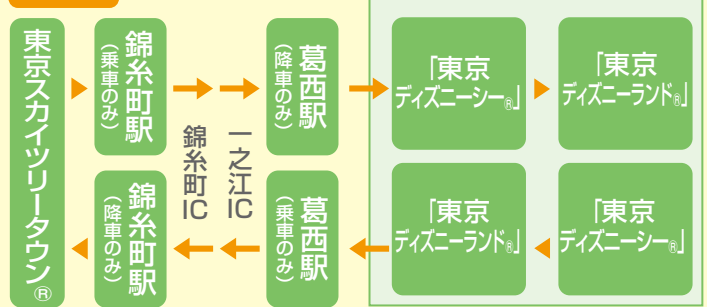

「東京ディズニーリゾート®」・葛西駅 ↔ 錦糸町駅・東京スカイツリータウン®を結ぶシャトルバス 「スカイツリーシャトル®」「東京ディズニーリゾート®」線

好評
運行中!!

運賃

東京スカイツリータウン®・錦糸町駅～葛西駅

大人 600円 小児 300円

東京スカイツリータウン®・錦糸町駅～「東京ディズニーリゾート®」

大人 800円 小児 400円

交通系ICカード利用可 (バス利用特典サービス対象外)

※全国10種類の交通系ICカード (Kitaca、PASMO、Suica、manaca、TOICA、PiTaPa、ICOCA、はやかけん、nimoca、SUGOCA) で利用いただけますが、一部ご利用いただけないカードやサービスもございますので、予めご了承ください。

※このマークは交通系ICカード全国相互利用のシンボルマークです。

所要時間 約55分 ※道路状況により遅れる場合がございます。

関東2大観光スポットを満喫!!

運行経路

ご利用上のご注意

- 「東京ディズニーリゾート®」・葛西駅～錦糸町駅・東京スカイツリータウン®線は高速乗合バスです。
- バスの車内には禁煙です。
- バスご乗車中は、携帯電話はマナーモードに設定し、通話はお控えください。
- 貴重品・手荷物につきましては、お客さまご自身で車内へお持ちください。
- 走行中のバスは、周囲の状況により急ブレーキをかける場合があります。必ず座席におかけください。
- 道路状況により遅れる場合がありますので、時間に余裕をもってご利用ください。
- 遅延等で発生した損害については、運行会社ではその責を負いかねます。
- 正座席が満席の場合は、補助席を使用いたします。その場合であっても運賃は同一です。