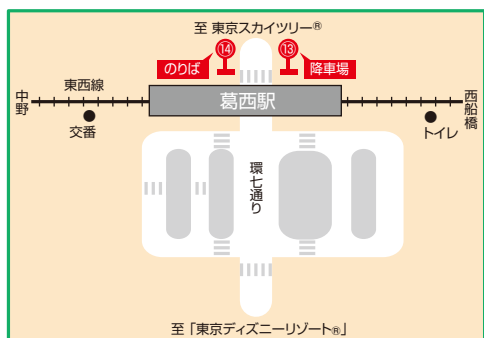

●錦糸町駅・東京スカイツリータウン®行き 葛西駅は乗車のみ、錦糸町駅は降車のみとなります。 運行会社 □ 東武バスセントラル □ 京成バス

「東京ディズニーシー®」発	6:50	7:40	8:40	9:20	9:45	10:15	10:45	11:20	12:20	13:30	14:20	15:20	16:10	17:10	18:00	18:35	19:30	20:35	21:25	22:00	22:30
「東京ディズニーランド®」発	7:00	7:50	8:50	9:30	9:55	10:25	10:55	11:30	12:30	13:40	14:30	15:30	16:20	17:20	18:10	18:45	19:40	20:45	21:35	22:10	22:40
葛西駅 発	7:14	8:04	9:04	9:44	10:09	10:39	11:09	11:44	12:44	13:54	14:44	15:44	16:34	17:34	18:24	18:59	19:54	20:59	21:49	22:24	22:54
錦糸町駅 到着	7:34	8:24	9:24	10:04	10:29	10:59	11:29	12:04	13:04	14:14	15:04	16:04	16:54	17:54	18:44	19:19	20:14	21:19	22:09	22:44	23:14
東京スカイツリータウン® 着	7:44	8:34	9:34	10:14	10:39	11:09	11:39	12:14	13:14	14:24	15:14	16:14	17:04	18:04	18:54	19:29	20:24	21:29	22:19	22:54	—

のりばご案内

●「東京ディズニーリゾート®」行き
錦糸町駅は乗車のみ、葛西駅は降車のみとなります。

●東京スカイツリータウン®行き
葛西駅は乗車のみ、錦糸町駅は降車のみとなります。

東京スカイツリータウン®

錦糸町駅

葛西駅

「東京ディズニーランド®」

「東京ディズニーシー®」