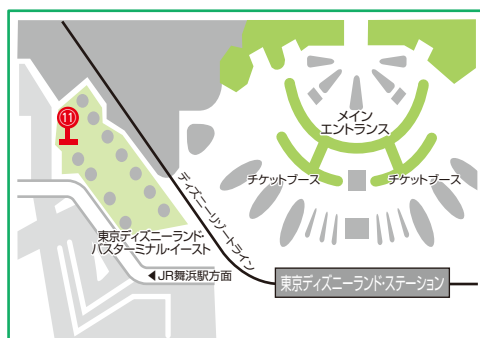

●錦糸町駅・東京スカイツリータウン®行き 葛西駅は乗車のみ、錦糸町駅は降車のみとなります。 運行会社 □ 東武バスセントラル □ 京成バス

「東京ディズニーシー®」発	6:50	7:40	8:40	9:20	9:45	10:15	10:45	11:20	12:20	13:30	14:20	15:20	16:10	17:10	18:00	18:35	19:30	20:35	21:25	22:00	22:30
「東京ディズニーランド®」発	7:00	7:50	8:50	9:30	9:55	10:25	10:55	11:30	12:30	13:40	14:30	15:30	16:20	17:20	18:10	18:45	19:40	20:45	21:35	22:10	22:40
葛西駅 発	7:14	8:04	9:04	9:44	10:09	10:39	11:09	11:44	12:44	13:54	14:44	15:44	16:34	17:34	18:24	18:59	19:54	20:59	21:49	22:24	22:54
錦糸町駅 到着	7:34	8:24	9:24	10:04	10:29	10:59	11:29	12:04	13:04	14:14	15:04	16:04	16:54	17:54	18:44	19:19	20:14	21:19	22:09	22:44	23:14
東京スカイツリータウン® 着	7:44	8:34	9:34	10:14	10:39	11:09	11:39	12:14	13:14	14:24	15:14	16:14	17:04	18:04	18:54	19:29	20:24	21:29	22:19	22:54	—

のりばご案内

●「東京ディズニーリゾート®」行き
錦糸町駅は乗車のみ、葛西駅は降車のみとなります。

●東京スカイツリータウン®行き
葛西駅は乗車のみ、錦糸町駅は降車のみとなります。

東京スカイツリータウン®

錦糸町駅

葛西駅

「東京ディズニーランド®」

「東京ディズニーシー®」