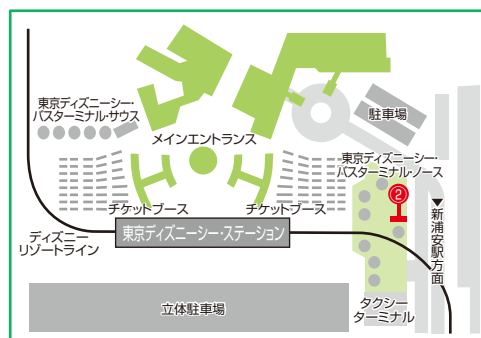

●錦糸町駅・東京スカイツリータウン®行き 葛西駅は乗車のみ、錦糸町駅は降車のみとなります。 運行会社 □ 東武バスセントラル □ 京成バス

「東京ディズニーシー®」発	6:50	7:40	8:40	9:20	9:45	10:15	10:45	11:20	12:20	13:30	14:20	15:20	16:10	17:10	18:00	18:35	19:30	20:35	21:25	22:00	22:30
「東京ディズニーランド®」発	7:00	7:50	8:50	9:30	9:55	10:25	10:55	11:30	12:30	13:40	14:30	15:30	16:20	17:20	18:10	18:45	19:40	20:45	21:35	22:10	22:40
葛西駅 発	7:14	8:04	9:04	9:44	10:09	10:39	11:09	11:44	12:44	13:54	14:44	15:44	16:34	17:34	18:24	18:59	19:54	20:59	21:49	22:24	22:54
錦糸町駅 到着	7:34	8:24	9:24	10:04	10:29	10:59	11:29	12:04	13:04	14:14	15:04	16:04	16:54	17:54	18:44	19:19	20:14	21:19	22:09	22:44	23:14
東京スカイツリータウン® 着	7:44	8:34	9:34	10:14	10:39	11:09	11:39	12:14	13:14	14:24	15:14	16:14	17:04	18:04	18:54	19:29	20:24	21:29	22:19	22:54	—

のりばご案内

●「東京ディズニーリゾート®」行き
錦糸町駅は乗車のみ、葛西駅は降車のみとなります。

●東京スカイツリータウン®行き
葛西駅は乗車のみ、錦糸町駅は降車のみとなります。

東京スカイツリータウン®

錦糸町駅

葛西駅

「東京ディズニーランド®」

「東京ディズニーシー®」