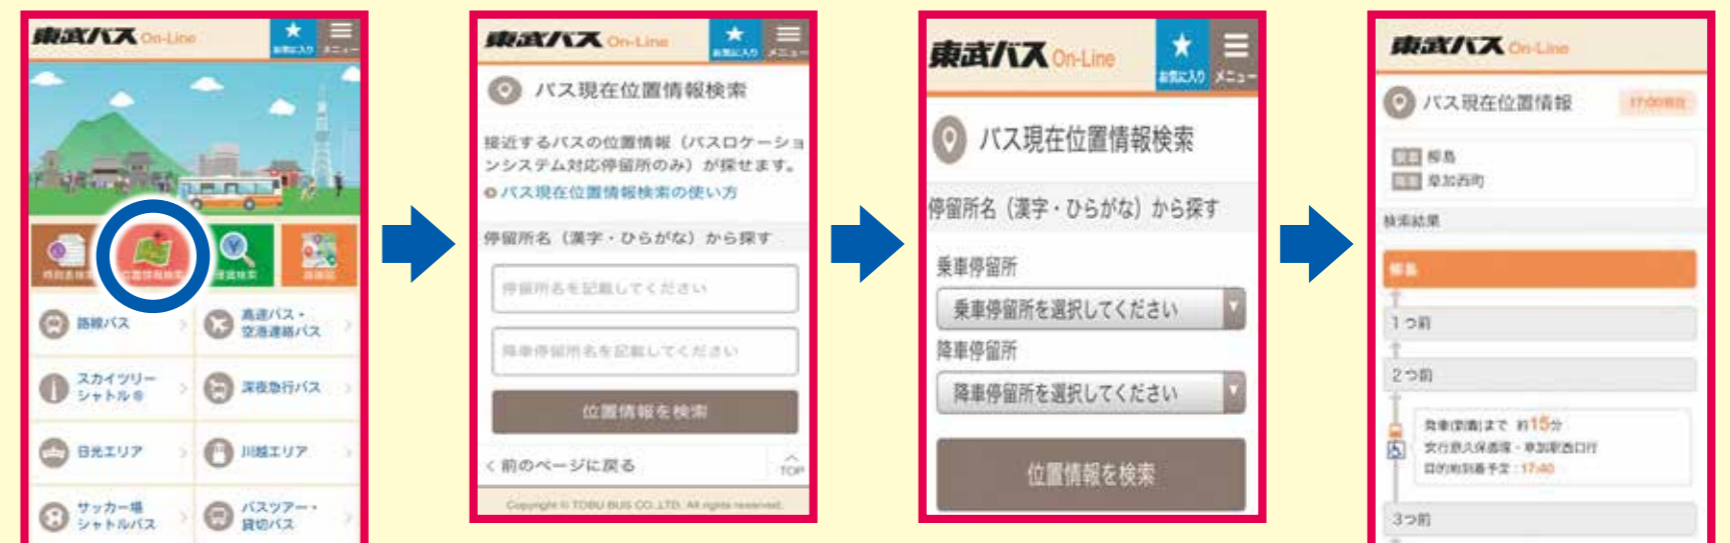

平成28年

12月5日(月)サービス開始

日光 営業所管内 全路線

ご利用いただけます

平成28年12月5日現在の路線です。

今回バスロケーションシステムを導入する路線

【日光営業所管内】

- [1] JR日光駅～中禅寺温泉～湯元温泉 線
- [2] JR日光駅～光徳温泉～湯元温泉 線
- [3] JR日光駅～西参道～中禅寺温泉 線
- [4] JR日光駅～霧降の滝～霧降高原 線
(毎年4月1日～11月23日まで運行)
- [5] JR日光駅～霧降高原～大笹牧場 線
(毎年4月1日～11月23日まで運行)
- [6] JR日光駅～日光霧降スケートセンター～霧降の滝 線
(毎年11月24日～3月31日まで運行)
- [7] JR日光駅～大猷院・二荒山神社前～JR日光駅 線
(世界遺産めぐりバス)
- [8] JR日光駅～やしおの湯～奥細尾 線
- [9] JR日光駅～西参道～奥細尾 線
- [10] JR日光駅～西参道～清 滝 線
- [12] JR日光駅～神 橋～西参道 線
- [13] 中禅寺温泉～立木観音前～半月山 線 ※季節運行
(運行期間は日光営業所 TEL.0288-54-1138 へお問合せ下さい。)

バスどこ? いまどこ?

バスロケーションシステム

<http://www.tobu-bus.com/>

スマートフォン・携帯・PCからバス現在位置情報が検索できます。

■ご利用方法(参考:スマートフォン画面)

※スマートフォン・携帯・PCからでもご利用いただけます。

日光地区については、東武バスのHPのインバウンドサイトから検索いただくと外国語でも表示いたします。

- ①東武バスホームページより「位置情報検索」を選択します。
- ②乗車・降車停留所を入力し、検索を押すと、右の画面に変わります。
- ③再度ご利用する停留所をリストから選択後、検索を押します。
- ④バスの現在位置が表示されます。