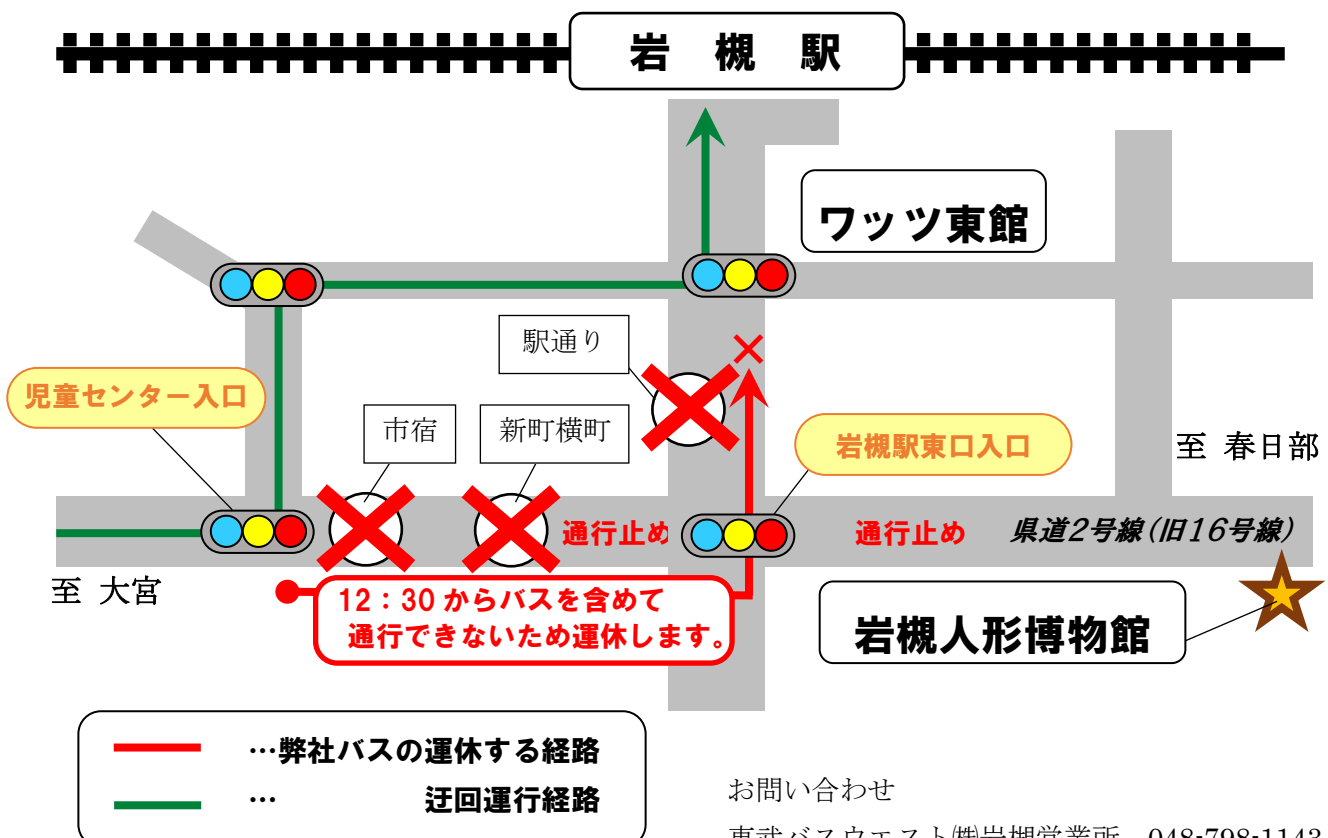

# 2023年「城下町岩槻鷹狩り行列」開催に伴うバスの運行について

2023年11月3日(金)「城下町岩槻鷹狩り行列」開催に伴う交通規制【12時30分から鷹狩り行列通行後規制解除まで】により

迂回運行のため下記のとおり区間運休いたしますのでご了承ください。

ご利用のお客様には大変ご迷惑をおかけしますが、ご理解いただきますようお願い申し上げます。

## 【区間運休】をする系統

岩01 北浦和駅～宮下～岩槻駅 線 【北浦和駅 13時00分発 岩槻駅 行】

迂回運行のため「市宿」・「新町横町」・「駅通り」を区間運休いたします。

13:24 通過 13:26 通過 13:28 通過

当該運行については「加倉」停留所の次は、終点「岩槻駅」停留所となります。

※交通規制時間帯は以外の通常運行です。

大50 大宮駅東口～導守～岩槻駅 線 ※休日ダイヤのため、運行はございません。

※ 交通規制の実施状況により、上記時刻の内容が変更になることもございますのでご了承ください。  
なお、規制時間帯のバス位置情報検索サービスはご利用いただけませんのでご了承ください。

お問い合わせ

東武バスウエスト(株)岩槻営業所 048-798-1143