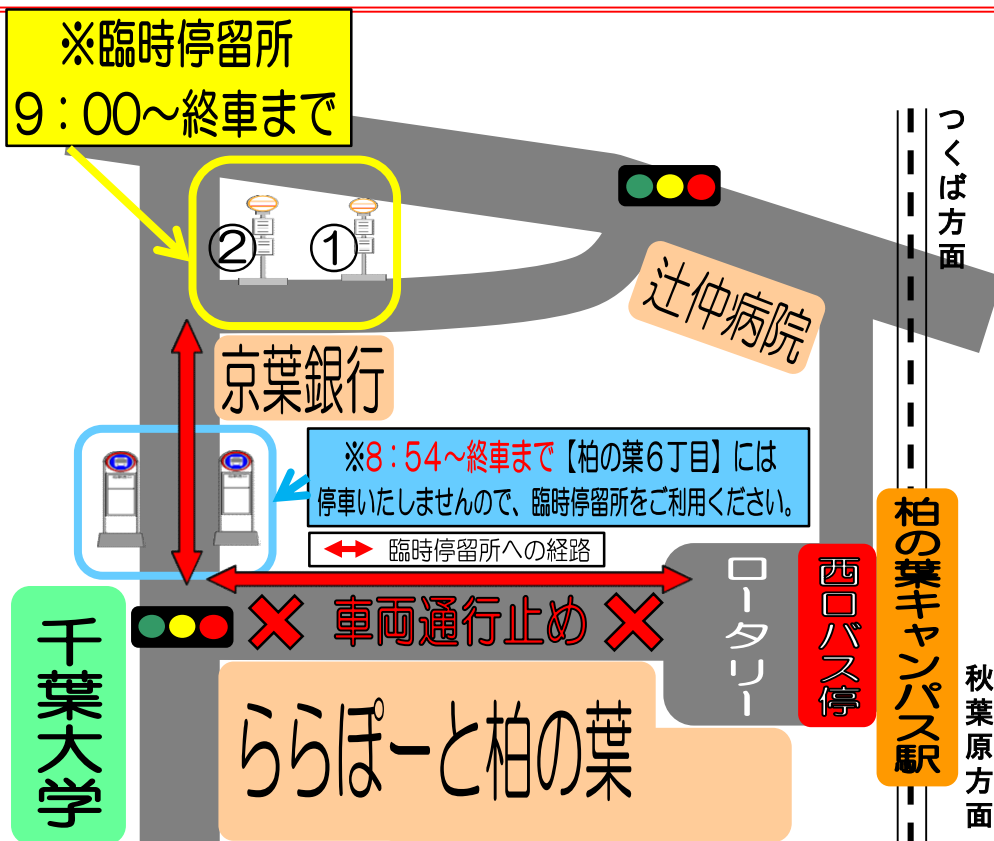

ふるさと田中みこし祭り開催に伴う、 柏の葉キャンパス駅西口臨時停留所設置のお知らせ

いつも東武バスセントラルをご利用いただきまして、誠にありがとうございます。
2023年9月2日(土) 「ふるさと田中みこし祭り」開催に伴い、
柏の葉キャンパス駅西口周辺において、交通規制が実施されます。

9月2日(土) 午前9:00～終車まで下記のとおり、
臨時停留所からバスが発着いたします。

※羽田空港行きにつきましては、**9:04出発**の便より、
臨時停留所を使用いたします。

なお、迂回運行に伴い、「**柏の葉6丁目**」停留所は、

9:05江戸川台駅行 ~終車まで、**停車いたしませんので**、ご注意ください。
8:54キャンパス行

【雨天時は、9月3日(日)に順延いたします。】

柏の葉キャンパス駅西口①番乗り場 臨時停留所使用時間

流山おおたかの森駅東口・東大西 行	9:13発～終車まで
江戸川台駅東口 行	9:04発～終車まで

柏の葉キャンパス駅西口②番乗り場 臨時停留所使用時間

柏駅西口・高田車庫 行	9:15発～終車まで
羽田空港 行	9:04発～終車まで

【お問い合わせ】
東武バスセントラル(株)
西柏営業事務所
Tel.04-7144-5011