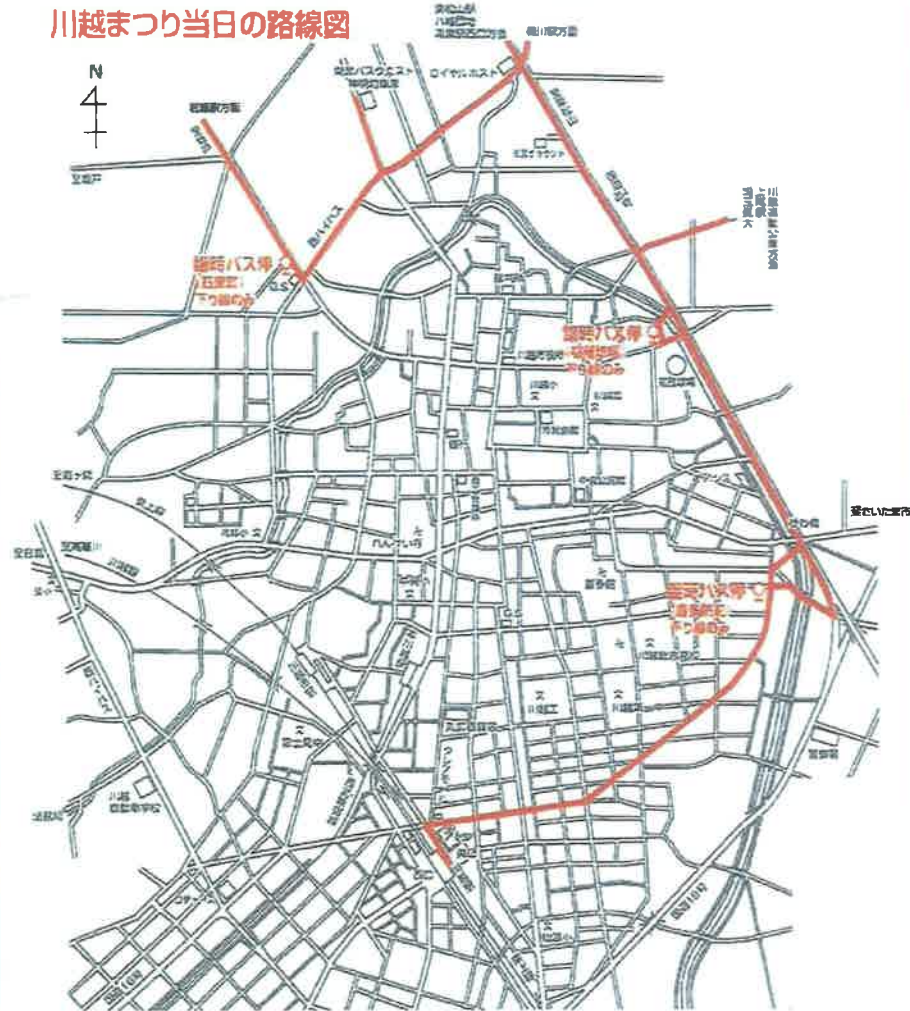

川越まつり開催に伴う迂回運行のお知らせ

いつも毎度東武バスをご利用いただきましてありがとうございます。

2022年10月15日(土)、16日(日)にかけて、川越一番街付近にて『川越まつり』が開催され、期間中のバスの運行経路が一部変更になりますので、ご利用のお客様にはご迷惑をおかけいたしますが、何卒ご了承のうえご利用くださいますよう、お願い申し上げます。

1 迂回日時 2022年10月15日(土)・16日(日)

川越駅～喜多院前(臨時バス停)～初雁球場(臨時バス停)～宮元町～川越児童相談所～石原町(臨時バス停)～通常運行

川越駅東口⑦番のりば

【川越駅～上尾駅西口・埼玉医大総合医療センター・川越運動公園 線】

川越駅～喜多院前(臨時バス停)～初雁球場(臨時バス停)～城下町～通常運行

川越駅西口高速バスのりば

【東京ディズニーリゾート 線】

神明町車庫～川越駅西口～大宮駅西口～通常運行 (札の辻・本川越駅は停車しません)

全線終日運休となる系統

名01・名03系統 小江戸名所めぐりバス
川05系統 川越駅～月吉町経由～神明町車庫 線
川08系統 川越駅～宮下町循環 線

一部運休となる系統

川越シャトル20系統 川越駅西口～総合保健センター～慶ヶ岡駅北口
川越シャトル34系統
新河岸駅東口～川越駅東口～川越総合高校～川越駅東口～新河岸駅東口
※交通規制時間帯は、新河岸駅東口～川越駅東口間の折り返し運行

臨時バス停の設置

迂回にともない、以下のバス停を設置いたしますのでご利用ください。
●喜多院前 ●初雁球場 ●石原町 下り線のみ臨時バス停を設置します。

川越まつり当日の路線図

バスは終日、「本川越駅」「蔵のまち」には参りませんのでご注意ください。
道路渋滞等により、大幅に遅延する場合がございますので予めご了承ください。

東武バスウエスト川越営業事務所