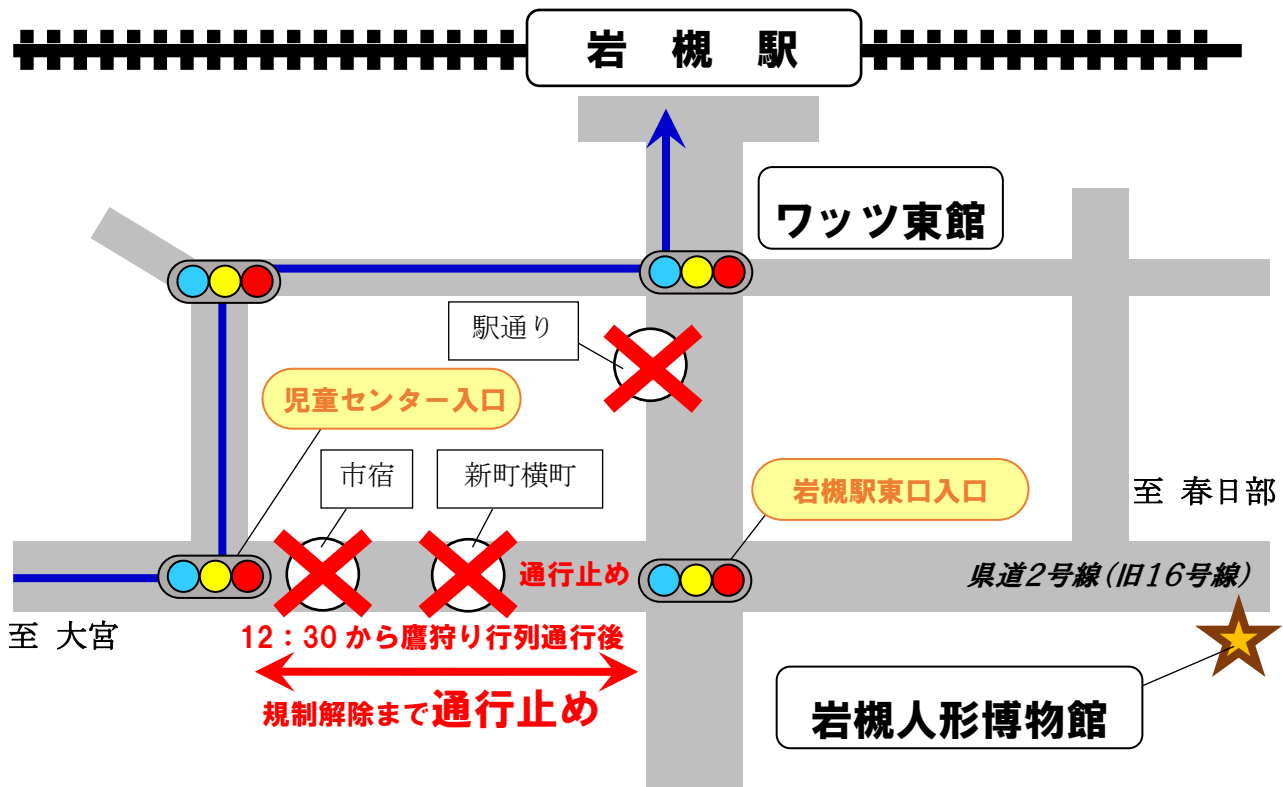

## 2022年「城下町岩槻鷹狩り行列」開催に伴うバスの運行について

2022年11月3日(木)「城下町岩槻鷹狩り行列」開催に伴う

交通規制【12時30分から鷹狩り行列通行後規制解除まで】

により迂回運行のため下記のとおり**区間運休**となります。ご了承ください。

ご利用のお客様には大変ご迷惑をおかけしますが、ご理解いただきますようお願い申し上げます。

### 【区間運休】をする系統

**岩01** 北浦和駅～宮下～岩槻駅 線

【北浦和駅13時00分発】については

迂回運行のため「市宿」・「新町横町」「駅通り」が**区間運休**となります。

(交通規制のかからない時間帯、通常運行となります。)

**大50** 大宮駅東口～導守～岩槻駅 線

交通規制の時間帯にこちらの系統の運行はございません。

(交通規制のかからない時間帯、通常運行となります。)

※ 交通規制の実施状況により、上記時刻の内容が変更になることもございますのでご了承ください。

なお、規制時間帯のバス位置情報検索サービスはご利用いただけませんのでご了承ください。

お問い合わせは下記事業所までお願いいたします。

東武バスウエスト岩槻営業所 048-798-1143