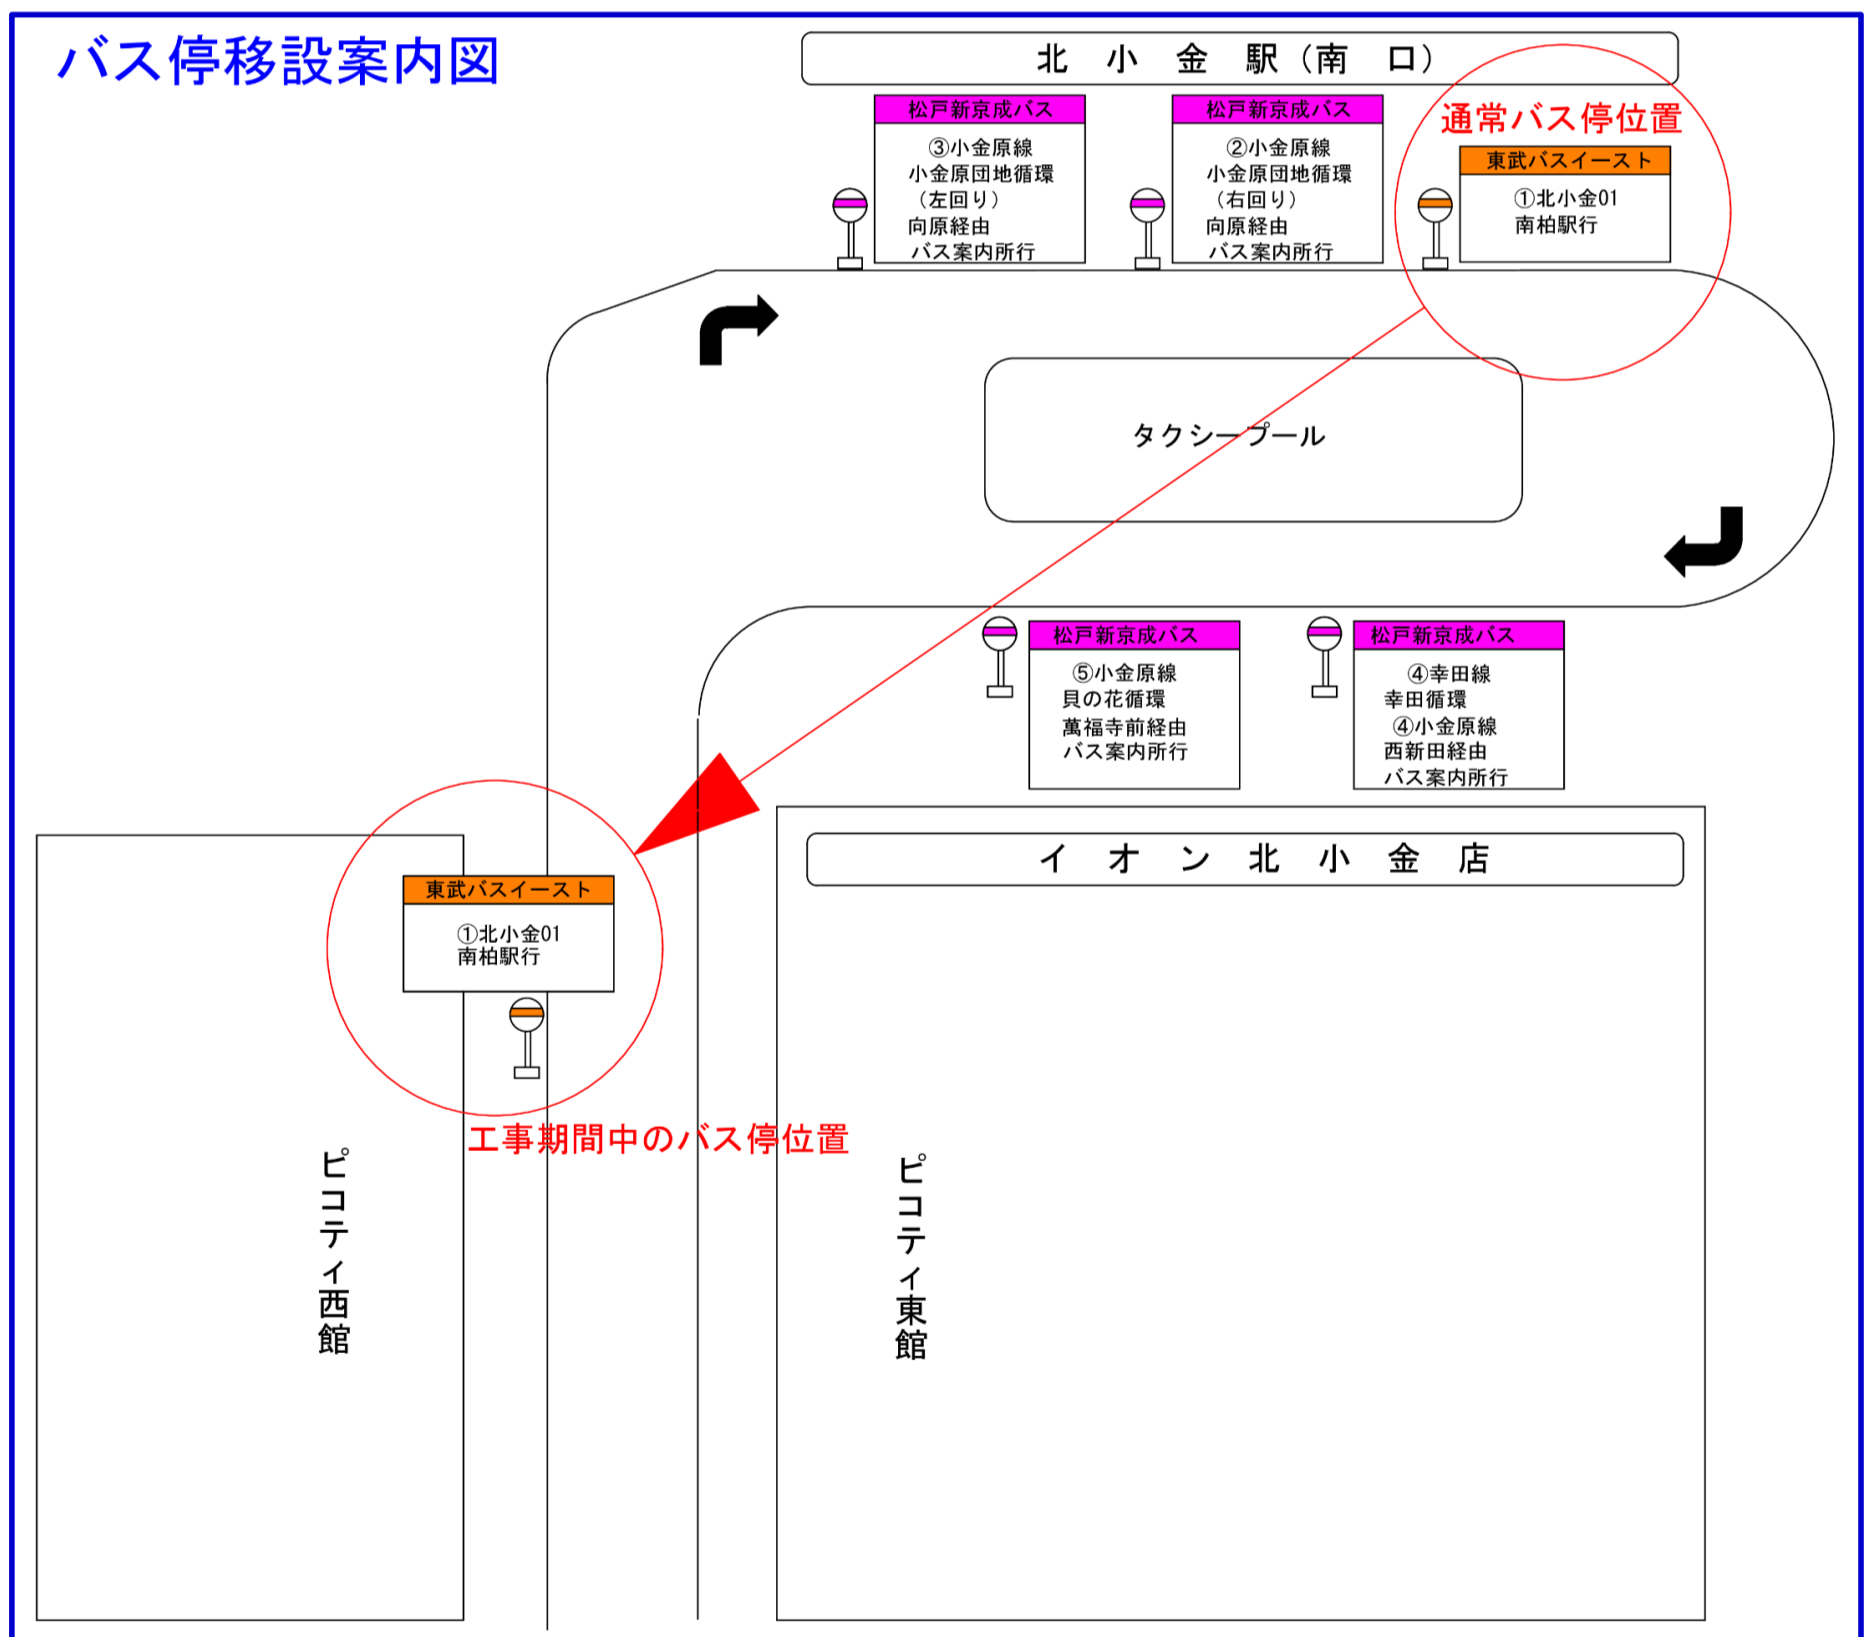

～北小金駅南口デッキ屋根設置工事に伴うバス停の一時移動～

バス乗降場変更のご案内

変更期間：5月10日(月)～8月10日(火)

※工事の進捗により期間が短縮する場合があります。

①番のりば 南柏駅東口行き (東武バスイースト)

ピコティ西館前でバスの発着を致します。

【お問い合わせ先】

東武バスイースト(株)沼南営業所