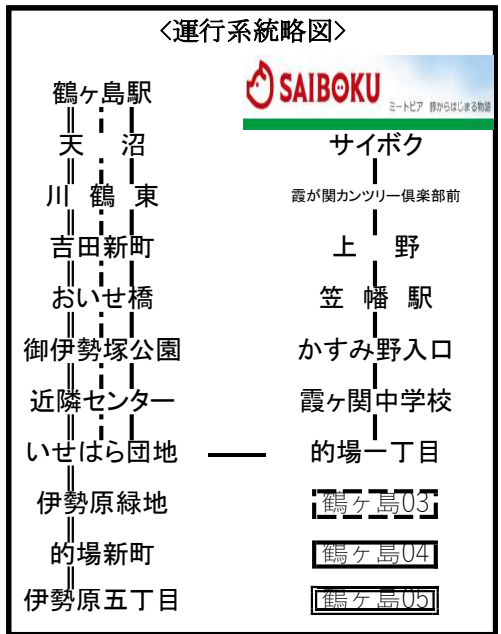

鶴ヶ島駅～いせはら団地・サイボク 線 東武バスウエスト ポケット時刻表 (発車・通過予定時刻表)

鶴ヶ島駅 ⇒ いせはら団地・サイボク 行				
平日				
時				
6				
7	サ	23	43	
8		11	48	
9		20	53	
10	サ	14	33	
11	サ	05	23	56
12		56		
13	サ	32	57	
14		27	46	
15		10	40	サ 58
16		15	48	
17		13	45	
18		06	23	40 55
19		15	43	
20		11	40	
21		47		
22		15	47	
23				

無印・・・いせはら団地行
サ・・・サイボク行(いせはら団地経由)

鶴ヶ島駅 ⇒ いせはら団地・サイボク 行				
土休日				
時				
6				
7		20	49	
8		10	22	38 53
9		10	サ 20	47
10	サ	00	17	サ 30 53
11	サ	20		
12		16	サ 30	57
13		27	サ 48	
14		10	38	58
15	サ	11	56	
16		21	サ 36	サ 56
17		24		
18		00	20	54
19		24	42	
20		12	42	
21		12	42	
22		15		
23				

無印・・・いせはら団地行
サ・・・サイボク行(いせはら団地経由)

鶴ヶ島駅 ～ いせはら団地・サイボク バス時刻表

【2021年1月18日時刻変更】

<http://www.tobu-bus.com>
東武バスウエスト(株) 坂戸営業所
TEL 049-283-5279

いせはら団地 ⇒ 鶴ヶ島駅 行				
平日				
時				
5		51		
6		10	24	39 52
7		07	28	56
8		24		
9		06	35	57
10		20	49	
11		06	41	58
12		41		
13		16		
14		11	27	57
15		24	42	
16		01	34	55
17		32	50	
18		08	24	40
19		00	30	58
20		27		
21		34		
22		02	34	
23				

無印・・・いせはら団地始発鶴ヶ島駅行
サイボク始発鶴ヶ島駅行 (いせはら団地経由)

いせはら団地 ⇒ 鶴ヶ島駅 行				
土休日				
時				
5				
6		08	34	
7		03	33	55
8		07	23	40 55
9		06	30	46
10		01	11	36 56
11		21		
12		01	17	43
13		11	32	57
14		24	41	
15		42		
16		04	23	42
17		11	35	45
18		02	39	
19		11	27	57
20		27	57	
21		27		
22		00		
23				

無印・・・いせはら団地始発鶴ヶ島駅行
サイボク始発鶴ヶ島駅行 (いせはら団地経由)

笠幡駅 ⇒ サイボク 行			
平日		土休日	
時		時	
7	38	7	
8		8	
9		9	35
10	29	10	15 45
11	20	11	35
12		12	45
13	47	13	
14		14	03
15		15	26
16	13	16	51
17		17	11
18		18	

無印・・・サイボク行

定期券発売所

・坂戸営業所 9:00～17:00
TEL: 049-283-5279 (坂戸車庫バス停)

東武鉄道坂戸駅・川越駅定期券発売所でもご購入いただけます

サイボク ⇒ 鶴ヶ島駅 行			
平日		土休日	
時		時	
8	05	8	
9		9	56
10	50	10	41
11	42	11	06 59
12		12	
13		13	14
14	11	14	23
15		15	46
16	37	16	
17		17	14 41
18		18	
19		19	

無印・・・鶴ヶ島駅行(いせはら団地経由)

・本店ミートショップ
・楽農ひろば
・直営店・取扱店
・オンラインショップ

・食べたい
・レストランサイボク
・キッチン&カフェテリア

・遊びたい
・トントンハウス
・ミニアスレチック
・サイボクの森

・癒されたい
・天然温泉花鳥風月

吉田新町 ⇒ 鶴ヶ島駅 行			
平日		土休日	
時		時	
5	54	5	
6	13 27 42 55	6	11 37
7	10 31 59	7	06 36 58
8	27	8	10 26 43 58
9	09 38	9	09 33 49
10	00 23 52	10	04 14 39 59
11	09 44	11	24
12	01 44	12	04 20 46
13	19	13	14 35
14	14 30	14	00 27 44
15	00 27 45	15	45
16	04 37 58	16	07 26 45
17	35 53	17	14 38 48
18	11 27 43	18	05 42
19	03 33	19	14 30
20	01 30	20	00 30
21	37	21	00 30
22	05 37	22	03
23		23	

無印・・・いせはら団地始発鶴ヶ島駅行
サイボク始発鶴ヶ島駅行 (いせはら団地経由)