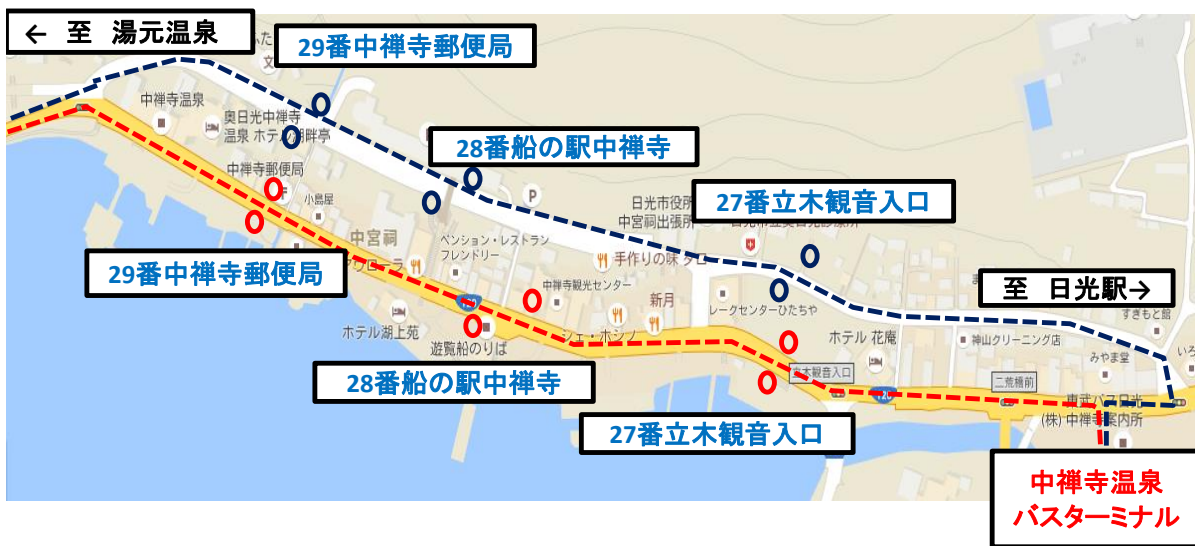

湯元温泉線の一部迂回運行・停留所移設について

東武バス日光をご利用いただきまして誠にありがとうございます。

2020年10月1日～2020年11月23日の期間、道路渋滞(混雑)が予想されるため、湯元温泉線の一部迂回運行と、停留所の移設を行います。ご利用のお客様にはご不便をおかけいたしますが、予めご了承くださいのうえご利用くださいますようお願いいたします。

移設停留所

27番立木観音入口 28番船の駅中禅寺 29番中禅寺郵便局

案内図

--- 通常ルート

--- 迂回ルート

(通常ルートが渋滞する10/1～11/23の間運行)

○ 移設前の停留所位置

○ 移設後の停留所位置

(通常ルートが渋滞する10/1～11/23の間移設)

お問い合わせ:東武バス日光(株)日光営業所 TEL 0288-54-1138