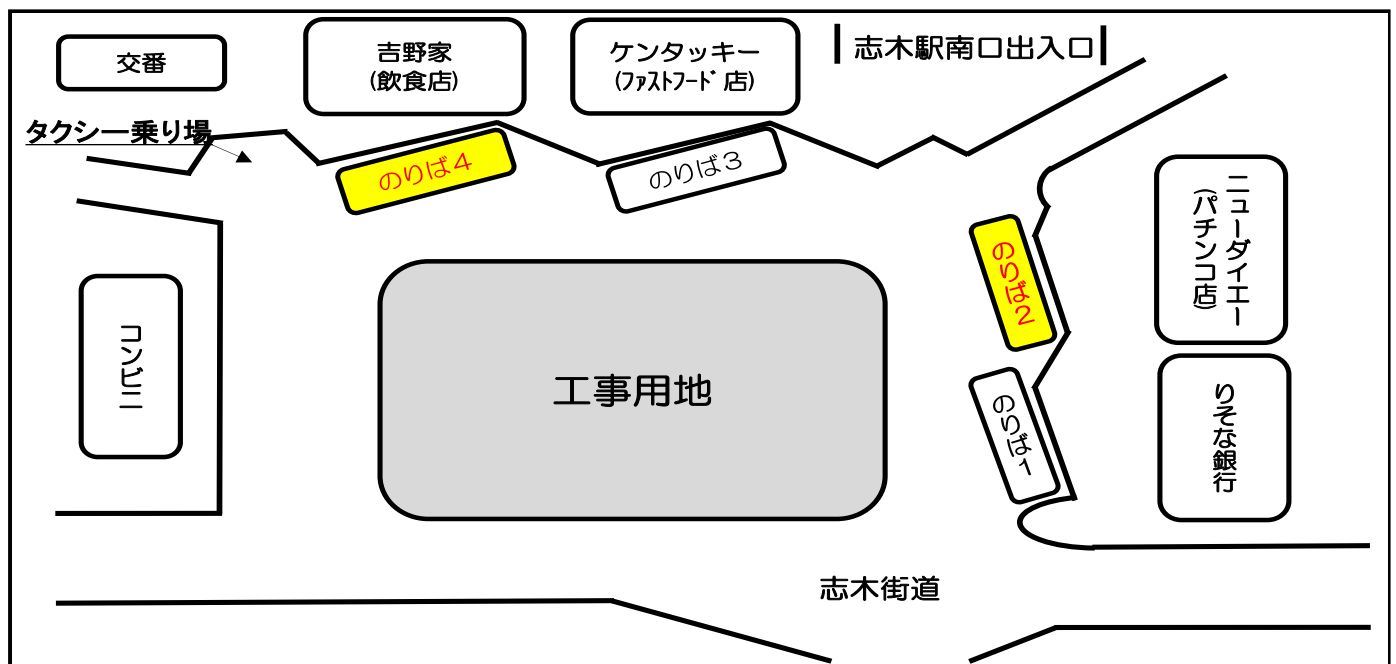

# お知らせ

(空港連絡バス、スカイツリーシャトル、一般路線バスの乗降場所の変更)

いつも東武バスをご利用いただきまして誠にありがとうございます。

令和2年2月6日(木)始発より志木駅南口ロータリーの改修工事に伴い、志木駅南口バスのりばが下図のとおり変更となります。

大変ご迷惑をおかけいたしますが、ご注意くださいようお願い申し上げます。

● 期間: 令和2年2月6日(木)始発便～

● 各バスのりば(東武バス)

のりば	系統番号	行先(経由)
2	朝04	新座車庫
	志26	新座車庫
	朝04	朝霞駅東口(朝霞台駅)
	高速バス	羽田空港・成田空港 東京スカイツリータウン®

のりば	系統番号	行先(経由)
4	志31	新座団地

● 志木駅南口駅前ロータリー のりば配置図

● お問い合わせ 東武バスウエスト(株)新座営業事務所

TEL:048-477-3934