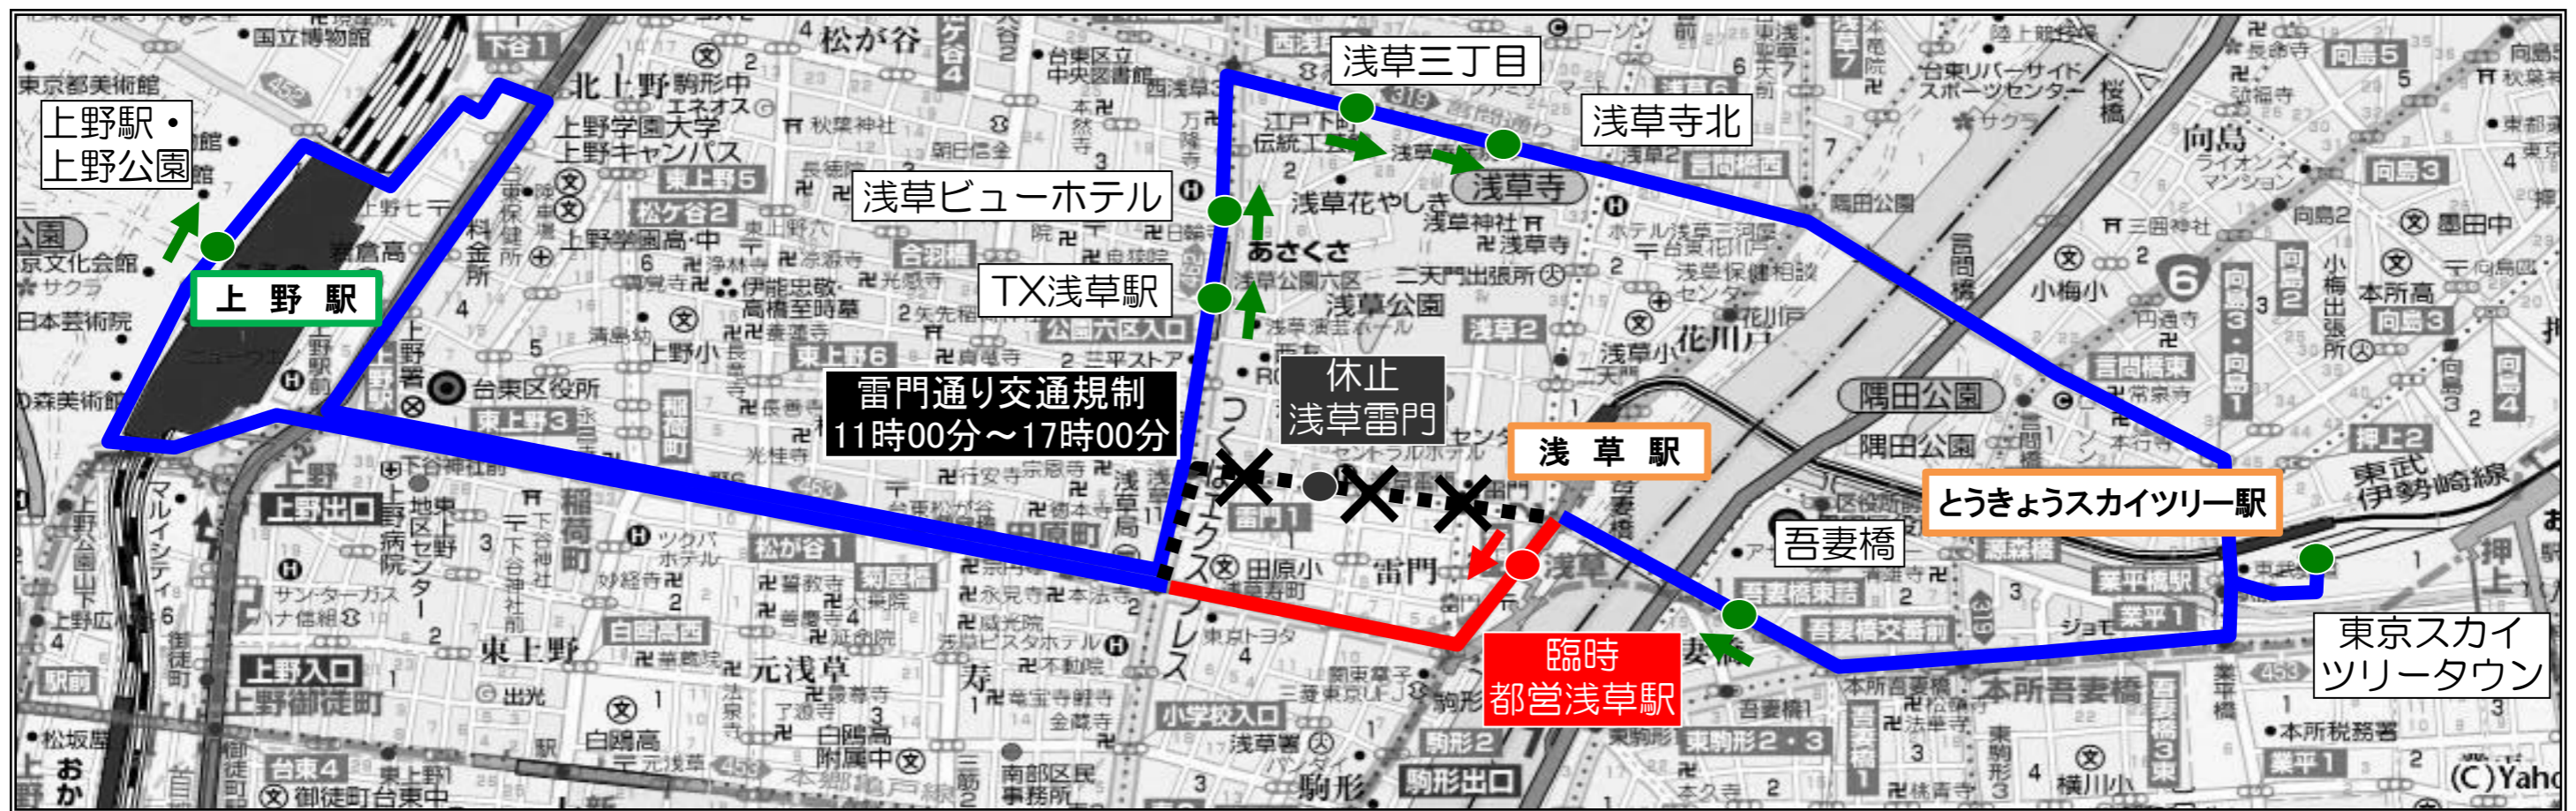

1/1(水)~1/3(金)「浅草寺初詣交通規制」に伴う迂回運行のお知らせ

スカイツリーシャトル®上野・浅草線「浅草雷門」停留所10:10~17:55頃まで迂回運行いたします。

- 迂回運行時間帯（東京スカイツリータウン10:00~17:45発、浅草雷門10:10~17:55発）は『吾妻橋』～『上野駅・上野公園』間を迂回運行いたします。
- 迂回時間帯は『浅草雷門』停留所を休止し、『[臨時]都営浅草駅（JRバス関東）』停留所を設

※当日、交通規制により大幅な遅延が予想されます。ご利用のお客様にはご迷惑をお掛けいたしますが、お時間には余裕を持ってご利用ください。交通規制の状況により上記内容を変更する場合がございます。

お問い合わせ先 東武バスセントラル株式会社 西新井営業所 TEL03-3898-1331

東武バスセントラル