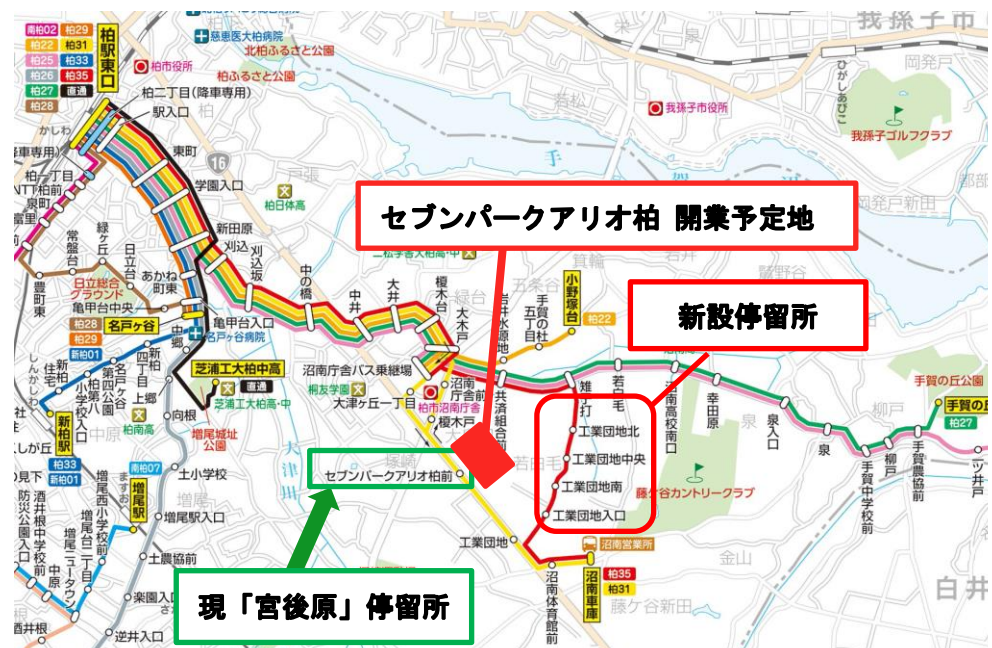

## 2016年春ショッピングモール「セブンパークアリオ柏」開業にむけて 『柏駅東口～セブンパークアリオ柏前～沼南車庫線』の増回 および 『柏駅東口～工業団地中央～沼南車庫』線を新設します！

東武バス株式会社  
東武バスイースト株式会社

東武バスイースト（本社：千葉県柏市、社長：榎田浩昭）では、2016年3月21日（月）より、「柏駅東口～沼南車庫線」の運行本数を増回および当該路線の工業団地経由を新設いたします。

このたび、2016年春のショッピングモール「セブンパークアリオ柏」の開業に伴い、開業準備のためにご利用される従業員の方々も多くいらっしゃる事が予想されるため、開業前の3月21日（月）から既存のバス路線『柏駅東口～沼南車庫線』の運行本数を大幅に増回し、利便性の向上を図ります。また、途中停留所であります「宮後原」停留所を「セブンパークアリオ柏前」に改称することにより、セブンパークアリオ柏へお越しになるお客様にも分かりやすい表記といたしました。

あわせて、柏市沼南工業団地においても、セブンパークアリオ柏とともに、商業・工業施設等の建設が数多く施工されているため、柏駅東口から同工業団地を経由した路線を新設することにより、交通アクセスの利便性を向上いたします。

今回の路線増回・新設にともない、柏駅東口の一部の乗り場を変更いたしますのでお間違いないようご利用ください。

概要につきましては裏面をご覧ください。

【柏市内路線図】

【このリリースに関するお問合せ先】