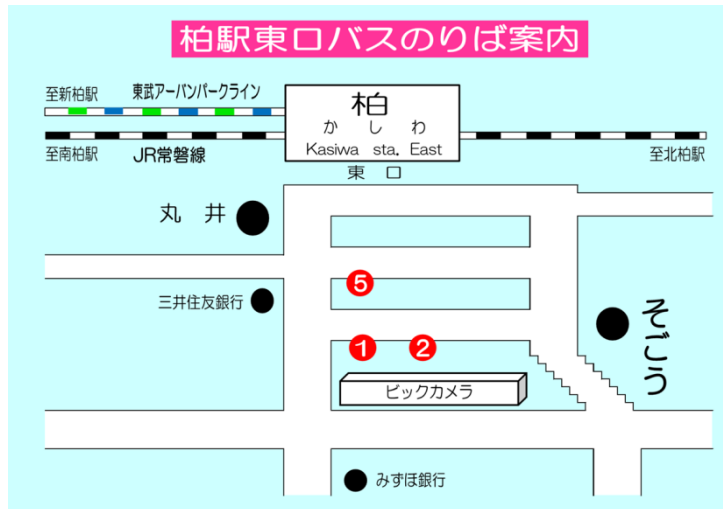

工業・・・工業団地中央経由  
アリオ・・・セブンパークアリオ柏経由

#### ※参考

運行回数比較「柏駅東口発沼南車庫行」

＜平日＞ 68回（現行 35回）

＜土休日＞ 71回（現行 34回）

→その他停留所のポケット時刻表は[こちら](#)です。

## 7 停留所の名称変更について

「宮後原」⇒「セブンパークアリオ柏前」（柏駅東口～沼南車庫線）

## 8 バス乗り場変更について

柏駅東口の一部のバス乗り場を下記のとおり変更いたします。お間違えのないようご注意ください。

【現在のバスのりば】

のりば	系統	行先
①	柏28	名戸ヶ谷(常盤台経由)
②	柏26	南柏駅東口(逆井入口経由)
	柏33	新柏駅(新田原・名戸ヶ谷経由)
	南柏02	酒井根(豊住経由)
	直通	芝浦工大柏中高(休校日運休)
⑤	柏22	小野塚台
	柏25	布瀬
	柏27	手賀の丘公園
	柏31	沼南車庫
	柏32	沼南庁舎バス乗継場