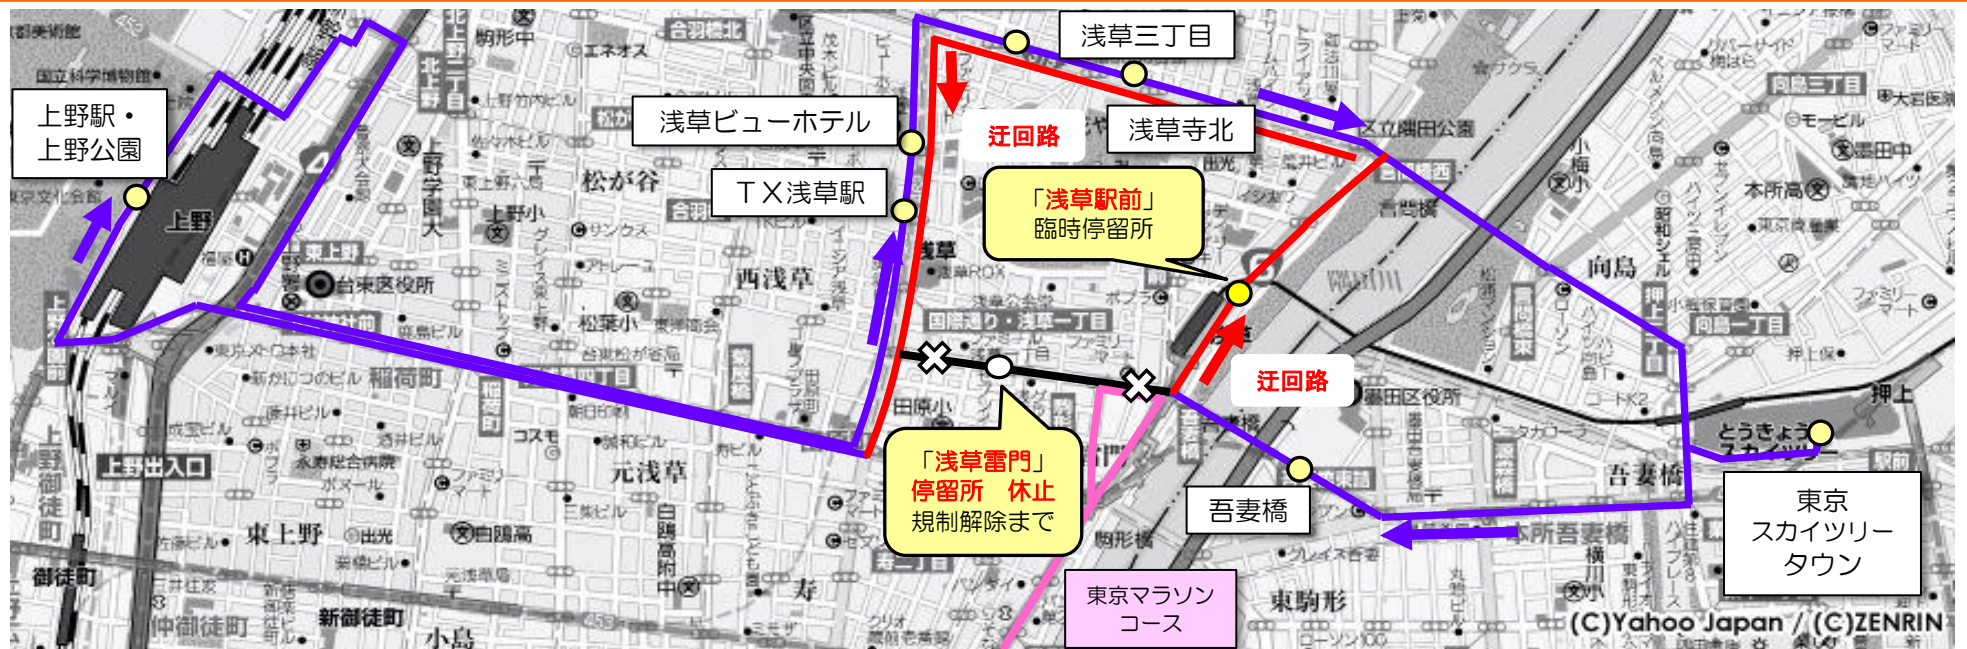

# スカイツリーシャトル上野・浅草線 東京マラソン交通規制に伴う迂回運行のお知らせ

**日時： 3月1日（日） 始発～交通規制解除まで（12時頃まで）**

迂回時間中は「浅草雷門」停留所は休止となり、「吾妻橋」～「上野駅・上野公園」間を迂回運行いたします。

代替停留所として「**[臨時]浅草駅前（東北急行）**」停留所を設置いたします。

※当日は、交通規制により大幅な遅延が予想されます。ご利用のお客様には大変ご迷惑をおかけいたしますが、お時間には余裕をもってご利用いただきますようお願いいたします。なお、当日の状況により上記内容に変更が生じる場合がございます。