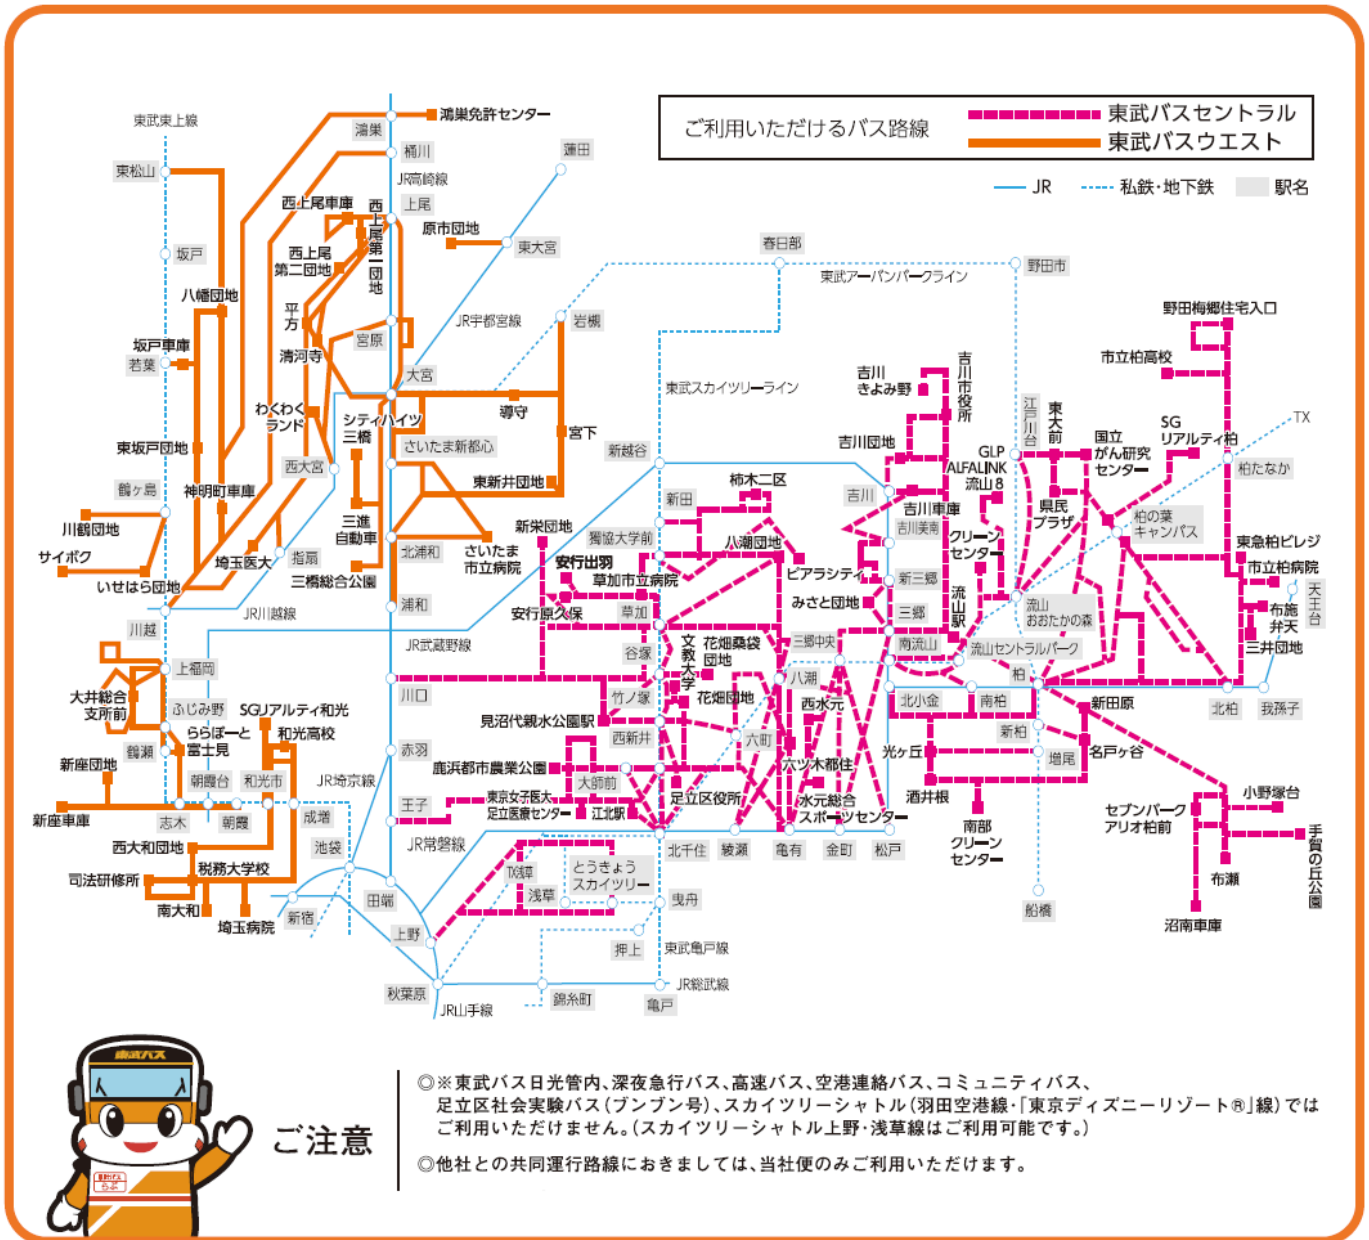

5 適用路線

東武バスセントラル・東武バスウエストの一般路線バス

※東武バス日光管内、深夜急行バス、高速バス、空港連絡バス、コミュニティバス、足立区社会実験バス（ブンブン号）、スカイツリーシャトル（羽田空港線・「東京ディズニーリゾート®」線）ではご利用いただけません。（スカイツリーシャトル上野・浅草線はご利用可能です。）

※他社との共同運行路線におきましては、当社便のみご利用いただけます。

以上

【このリリースに関するお問合せ先】

東武バス株式会社 経営企画部（総務担当）岡本・渡邊・金子

☎03-3621-0102