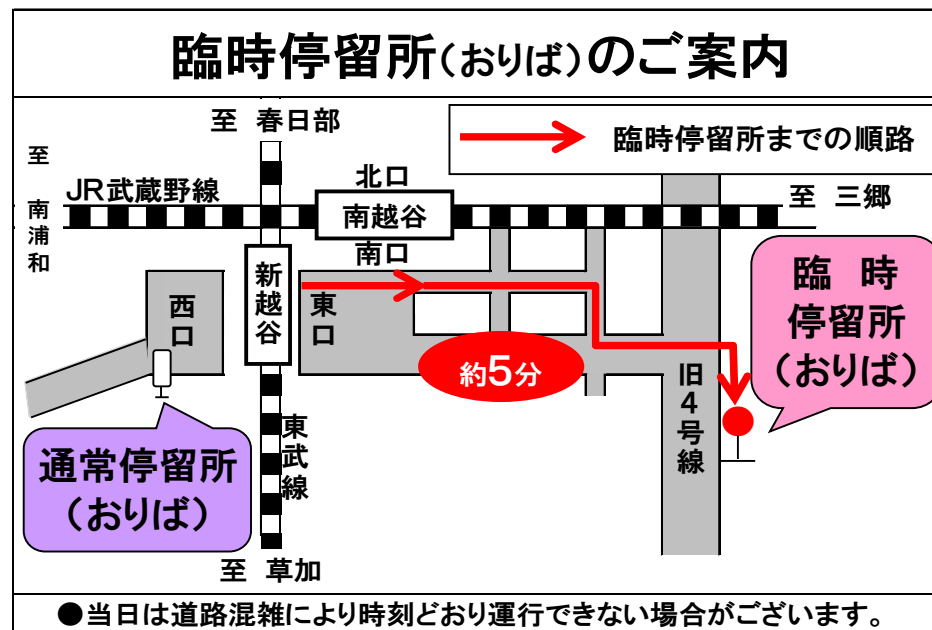

高速バスあだたら号(郡山線)「南越谷阿波踊り」開催に伴う臨時停留所(おりば)について

平素より東武バス、福島交通「新越谷駅西口・浦和美園駅～佐野新都市～郡山線」をご利用いただきまして誠にありがとうございます。

下記の日付につきましては「南越谷阿波踊り」に伴う交通規制が実施されることから一部便の到着を「新越谷駅西口(おりば)」から旧4号線の「臨時停留所(おりば)」へ変更させていただきます。
 ※新越谷駅西口から郡山駅方面は通常どおり運行いたします。(一部便に運休がございます。)
 お客様にはご不便をおかけしますが何卒ご理解のいただきますよう、お願い申し上げます。

日付 **2023年8月26日(土)、27日(日) ※2日間**

新越谷駅西口 行		通常	運休	臨時 停留所	運休
運行会社/ 停留所名		福交	福交	東武	東武
郡山駅前	乗	7:40	9:40	15:15	18:15
須賀川営業所	乗	8:05	10:05	15:40	18:40
矢吹泉崎 バスストップ	乗	8:22	10:22	15:57	18:57
西郷 バスストップ	乗	8:32	10:32	16:07	19:07
佐野新都市 バスターミナル	乗降	10:15	12:15	17:50	20:50
浦和美園駅	降	11:03	13:03	18:38	21:18
新越谷駅西口 ①番のりば	降	11:30	13:30	19:05	21:45