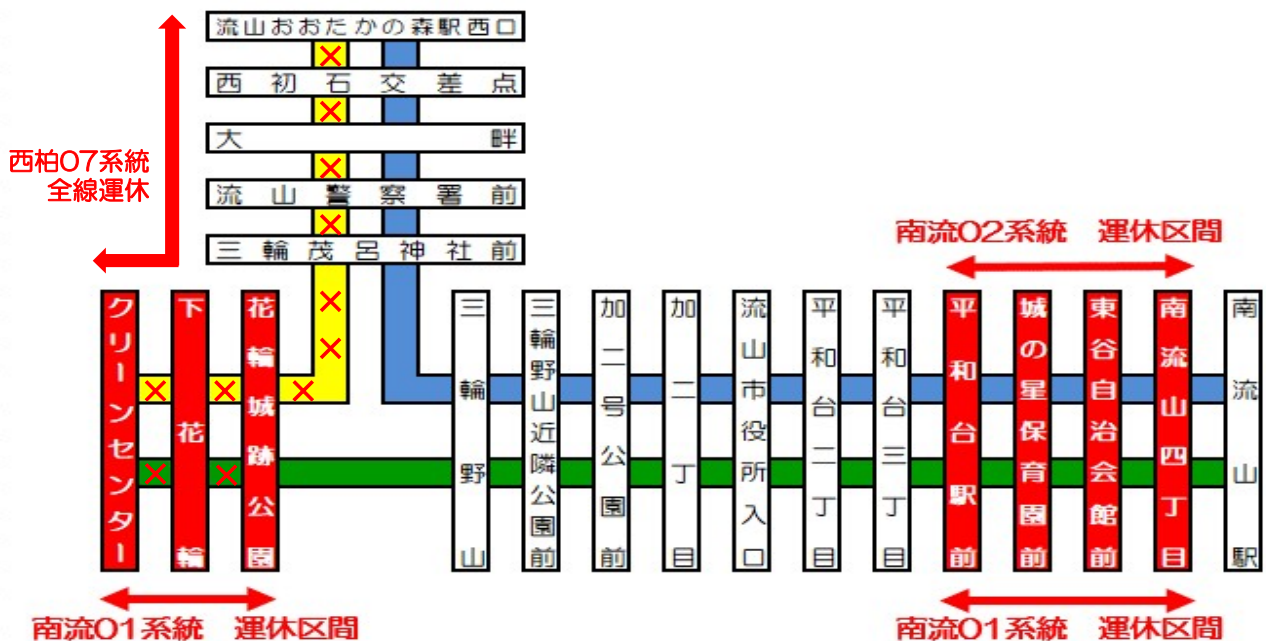

流山花火大会開催日の運行について

開催日：2023年10月7日（土） 荒天時は中止

毎度ご乗車ありがとうございます。例年、流山花火大会開催日は交通渋滞により大幅な遅延が発生し、大変ご迷惑をお掛けしております。今年は4年ぶりの開催とお客様からのご意見も踏まえ、例年の渋滞が著しい区間（**平和台駅前～南流山四丁目間、花輪城跡公園～クリーンセンター間**）を迂回・運休にて運行いたします。ご利用のお客様には、大変ご不便ご迷惑をお掛けいたしますが、ご理解下さいますよう、お願い申し上げます。

迂回時間	16:20~20:20 (バス停・バス運用によって前後する場合あり)
運休区間	<p>南流01系統 南流山駅 ⇄ クリーンセンター</p> <p>南流02系統 南流山駅 ⇄ 流山おおたかの森駅西口</p> <p>【迂回による運休】 平和台駅前 ~ 南流山四丁目 間</p> <p>【行先変更】 クリーンセンター行は、流山おおたかの森駅西口行で運行いたします。</p> <p>西柏07系統 流山おおたかの森駅西口 ⇄ クリーンセンター</p> <p>【全線運休】</p>