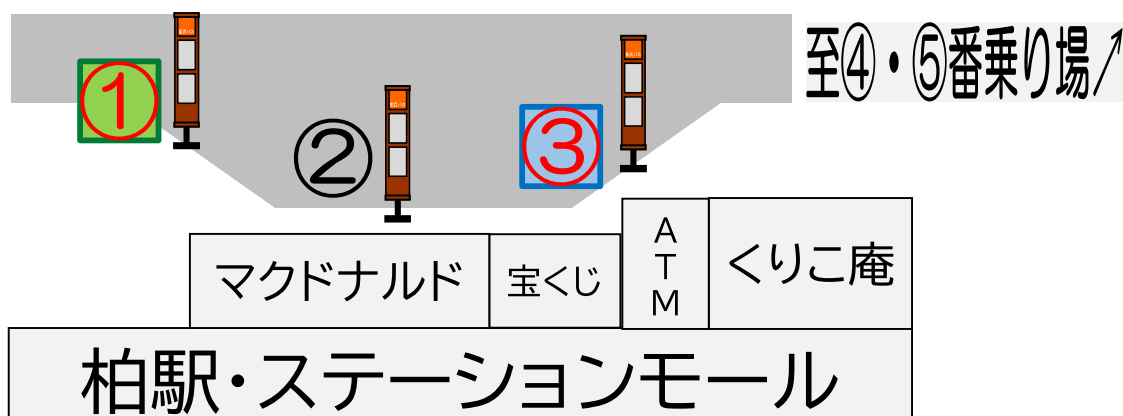

# 柏駅西口一部乗り場の変更について

いつも東武バスをご利用いただきまして、ありがとうございます。  
柏駅西口停留所において、2023年9月26日（火）の始発バスより下記のとおり乗り場を変更いたします。

（※バスの運行回数・時刻に変更はございません）

ご利用の際には、お間違えの無いようお気を付けください。

## 2023年9月26日(火)始発より

現行:①番乗り場→③番乗り場へ変更

柏01 豊四季台団地循環

現行:③番乗り場→①番乗り場へ変更

柏02 市内循環

柏06 免許センター・流山駅東口行

柏16 免許センター行

●お問い合わせ 東武バスセントラル(株) 西柏営業事務所 電話：04-7144-5011