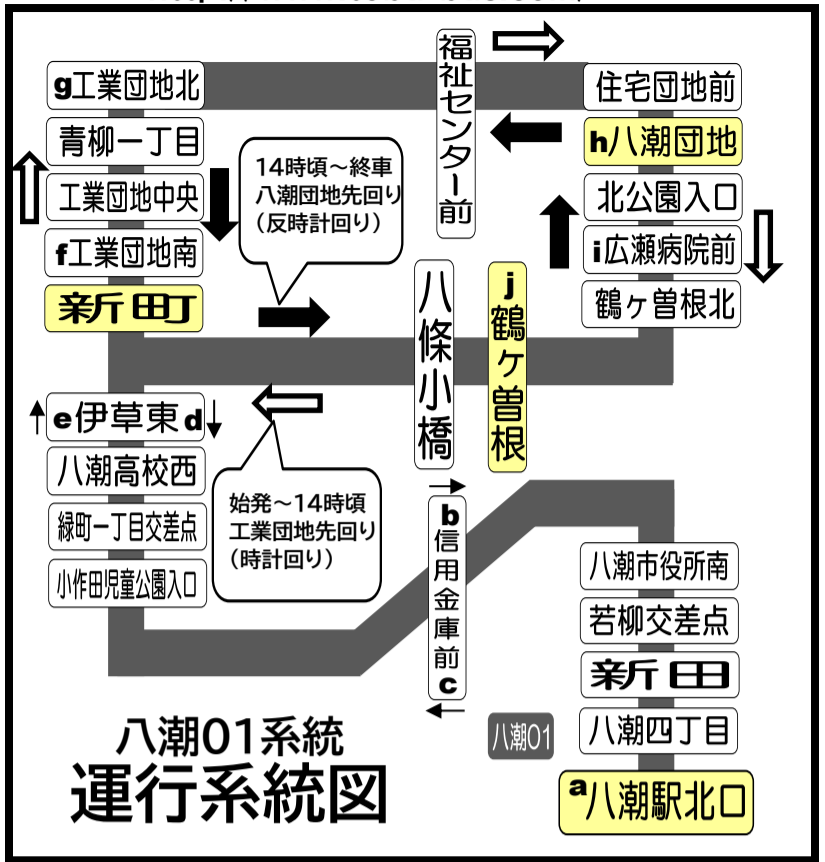

(切り取ってお使い下さい)

『東武バスに関する情報』
ホームページアドレス
<http://www.tobu-bus.com/>

h 「八潮団地」バス停 2番 鶴ヶ曾根経由 →八潮駅北口行								
時	平日		時	土曜		時	休日	
6	10	32 53	6	15	58	6	15	58
7	15	38	7	25	43	7	43	
8	02	25 50	8	08	28 53	8	28	
9	13		9	18		9	18	
10	45		10	48		10	48	
11	35		11	45		11	45	
12	30		12	33		12	33	
13	50		13	55		13	55	

「八潮団地」バス停 2番 工業団地南経由 →八潮駅北口行								
時	平日		時	土曜		時	休日	
14	38		14	46		14	46	
15			15	00	46	15	00	46
16	25	53	16	26	46	16	26	46
17	13	38	17	16	46	17	16	46
18	08	33	18	16	46	18	16	46
19	03	28	19	16		19	16	
20	54		20	39		20	39	
21	39		21			21		
22			22			22		

g 「工業団地北」バス停 西側 八潮団地経由 →八潮駅北口行								
時	平日		時	土曜		時	休日	
6	46		6	53		6	53	
7	08	31 55	7	38		7	38	
8	18	43	8	03	23 48	8	23	
9	06	●43	9	13	●43	9	13	
10	38		10	43		10	43	
11	28		11	●33		11	●33	
12	23		12	28		12	28	
13	●13	43	13	●23	50	13	●23	50

「工業団地北」バス停 東側 工業団地南経由 →八潮駅北口行								
時	平日		時	土曜		時	休日	
14	41		14	49		14	49	
15			15	03	49	15	03	49
16	28	56	16	29	49	16	29	49
17	16	41	17	19	49	17	19	49
18	11	36	18	19	49	18	19	49
19	06	31	19	19		19	19	
20	57		20	42		20	42	
21	42		21			21		
22			22			22		

●印 八潮団地止まり

i 「広瀬病院前」バス停 東側 鶴ヶ曾根経由 →八潮駅北口行								
時	平日		時	土曜		時	休日	
6	12	34 55	6	17		6	17	
7	17	40	7	00	27 45	7	00	45
8	04	27 52	8	10	30 55	8	30	
9	15		9	20		9	20	
10	47		10	50		10	50	
11	37		11	47		11	47	
12	32		12	35		12	35	
13	52		13	57		13	57	

「広瀬病院前」バス停 西側 八潮団地経由 →八潮駅北口行								
時	平日		時	土曜		時	休日	
14	33		14	43		14	43	
15	●23		15	43		15	43	
16			16	23		16	23	
17	08	33	17	13	43	17	13	43
18	03	28 58	18	13	43	18	13	43
19	23	●53	19	13		19	13	
20	53		20	●03	38	20	●03	38
21	38		21	●23		21	●23	
22	●23		22			22		

●印 八潮団地止まり

f 「工業団地南」バス停 西側 八潮団地経由 →八潮駅北口行								
時	平日		時	土曜		時	休日	
6	44		6	51		6	51	
7	06	29 53	7	36		7	36	
8	16	41	8	01	21 46	8	21	
9	04	●41	9	11	●41	9	11	
10	36		10	41		10	41	
11	26		11	●31		11	●31	
12	21		12	26		12	26	
13	●11	41	13	●21	48	13	●21	48

「工業団地南」バス停 東側 新町経由 →八潮駅北口行								
時	平日		時	土曜		時	休日	
14	43		14	51		14	51	
15			15	05	51	15	05	51
16	30	58	16	31	51	16	31	51
17	18	43	17	21	51	17	21	51
18	13	38	18	21	51	18	21	51
19	08	33	19	21		19	21	
20	59		20	44		20	44	
21	44		21			21		
22			22			22		

●印 八潮団地止まり

j 「鶴ヶ曾根」バス停 南側 伊草東経由 →八潮駅北口行								
時	平日		時	土曜		時	休日	
6	14	36 57	6	19		6	19	
7	19	42	7	02	29 47	7	02	47
8	06	29 54	8	12	32 57	8	32	
9	17		9	22		9	22	
10	49		10	52		10	52	
11	39		11	49		11	49	
12	34		12	37		12	37	
13	54		13	59		13	59	

「鶴ヶ曾根」バス停 北側 八潮団地経由 →八潮駅北口行								
時	平日		時	土曜		時	休日	
14	31		14	41		14	41	
15	●21		15	41		15	41	
16			16	21		16	21	
17	06	31	17	11	41	17	11	41
18	01	26 56	18	11	41	18	11	41
19	21	●51	19	11		19	11	
20	51		20	●01	36	20	●01	36
21	36		21	●21		21	●21	
22	●21		22			22		

●印 八潮団地止まり