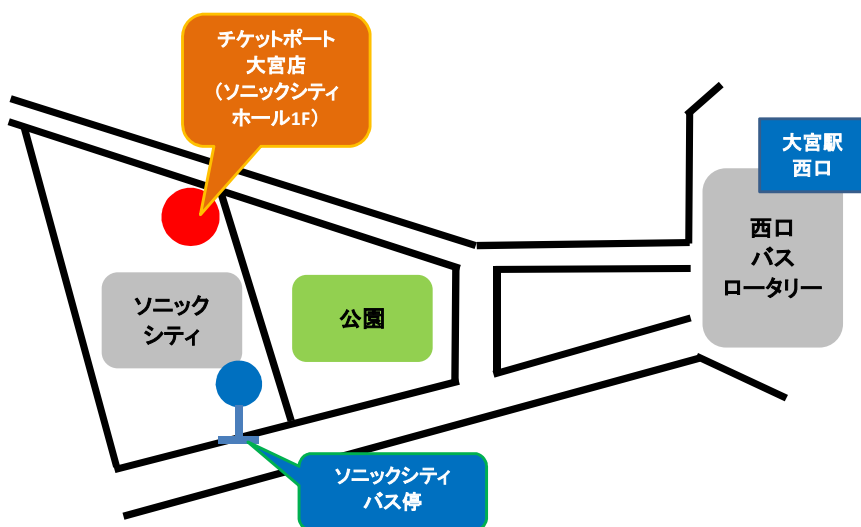

大宮駅周辺 東武バス定期券発売所のご案内

大宮チケットサービス駅前店【金額式IC定期券】 (ラブリーパスはお取り扱いしていません)

営業時間 10:00～19:00

定休日 日曜・月曜日の祝日

(その他年末年始・ゴールデンウィーク・お盆期間に休業あり)

チケットポート大宮店【ラブリーパス】 (金額式IC定期券はお取り扱いしていません)

12月18日
「ラブリーパス」の
お取り扱い開始！

営業時間 10:00～19:00