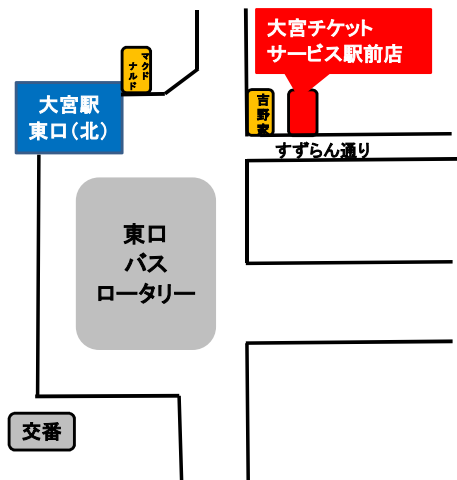

大宮駅周辺 東武バス定期券発売所のご案内

大宮チケットサービス駅前店【金額式IC定期券】 (ラブリーパスはお取り扱いしていません)

営業時間 10:00～19:00

定休日 日曜・月曜日の祝日

(その他年末年始・ゴールデンウィーク・お盆期間に休業あり)

チケットポート大宮店【ラブリーパス】 (金額式IC定期券はお取り扱いしていません)

12月18日
「ラブリーパス」の
お取り扱い開始！

営業時間 10:00～19:00