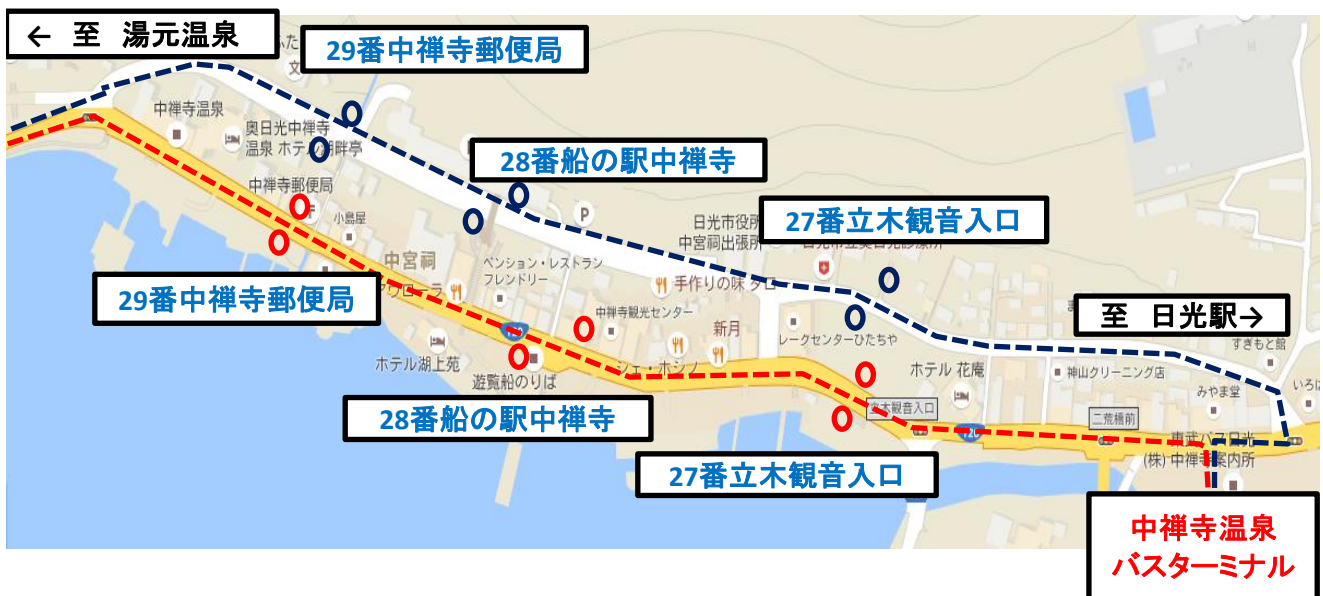

湯元温泉線の一部迂回運行・停留所移設について

東武バス日光をご利用いただきまして誠にありがとうございます。
2021年10月1日～2021年11月30日の期間、道路渋滞(混雑)が
予想されるため、湯元温泉線の一部迂回運行と、停留所の移設を行
います。ご利用のお客様にはご不便をおかけいたしますが、予めご
了承のうえご利用くださいますようお願いいたします。

移設停留所

27番立木観音入口 28番船の駅中禅寺 29番中禅寺郵便局

案内図

--- 通常ルート

--- 迂回ルート

(通常ルートが渋滞する10/1～11/30の間運行)

○ 移設前の停留所位置

○ 移設後の停留所位置

(通常ルートが渋滞する10/1～11/30の間移設)

お問合せ:東武バス日光(株)日光営業所 TEL 0288-54-1138