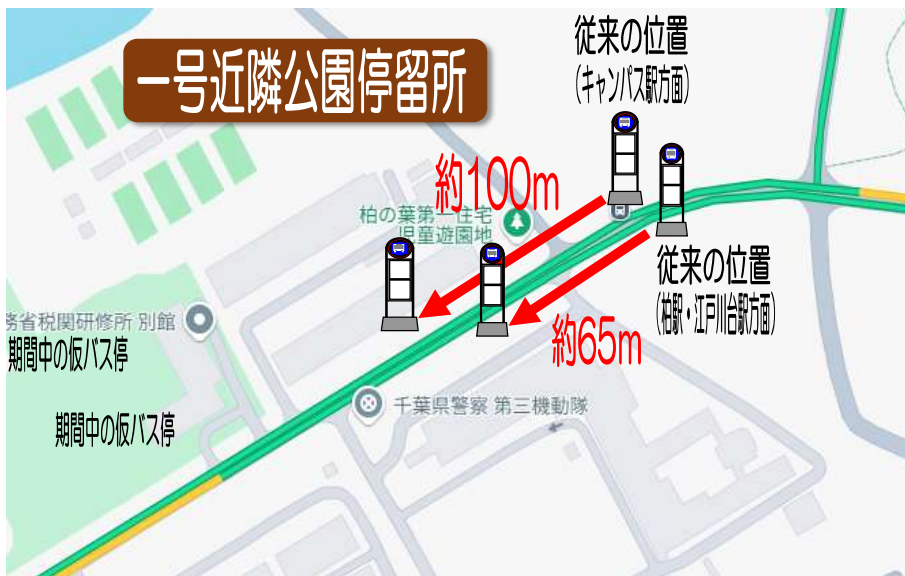

# 「一号近隣公園」 停留所移設について

いつも東武バスをご利用いただきまして、ありがとうございます。

「一号近隣公園」停留所は2025年4月18日(金)11時頃より、  
下記の位置に停留所移設を実施いたします。

柏の葉キャンパス駅西口方面：バスの進行方向に対して約100m手前に移設

柏駅西口・江戸川台駅東口方面：バスの進行方向に対して約65m先に移設

ご利用のお客様はお間違えの無いようご注意ください。

至  
江戸川台駅東口  
柏駅西口

至  
柏の葉キャンパス駅  
西口

東武バスセントラル(株)西柏営業事務所

電話：04-7144-5011(9:00~18:00)