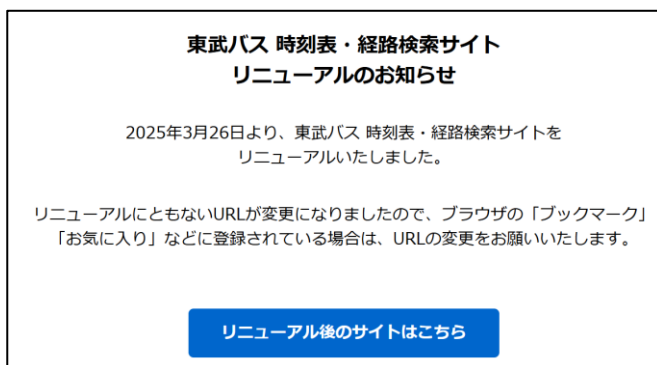

バス現在位置情報検索サービスのリニューアルに関するお知らせ

いつも東武バスをご利用いただきありがとうございます。

この度、2025年3月26日(水)10:00より東武バスOn-Lineの「バス現在位置情報検索サービス」で検索いただくと、従来の検索結果に加え、バスの現在位置が地図上に表示されるようになります。リニューアルに伴いURLが変更になりますので、ブックマーク登録している方は、リニューアル後に再登録が必要になります。また、ページがスムーズに遷移しない場合には、キャッシュのクリアを行ってください。

ご利用のお客様にはご不便をおかけして誠に申し訳ございませんが、何卒ご了承くださいますようお願い申し上げます。

旧サイトにアクセスすると以下のページが表示されますので、「リニューアル後のサイトはこちら」から新しいページをブックマークしていただきますようお願い申し上げます。