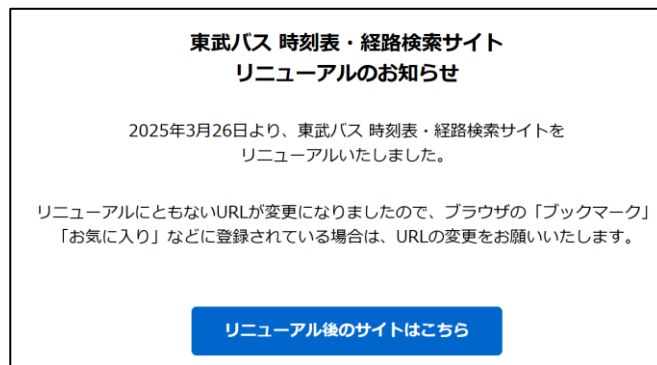

バス現在位置情報検索サービスのリニューアルに関するお知らせ

いつも東武バスをご利用いただきありがとうございます。

この度、2025年3月26日(水)10:00より東武バスOn-Lineの「バス現在位置情報検索サービス」で検索いただくと、従来の検索結果に加え、バスの現在位置が地図上に表示されるようになります。リニューアルに伴いURLが変更になりますので、**ブックマーク登録している方は、リニューアル後に再登録が必要になります。**

ご利用のお客様にはご不便をおかけして誠に申し訳ございませんが、何卒ご了承くださいますようお願い申し上げます。

旧サイトにアクセスすると以下のページが表示されますので、「リニューアル後のサイトはこちら」から新しいページをブックマークしていただきますようお願い申し上げます。