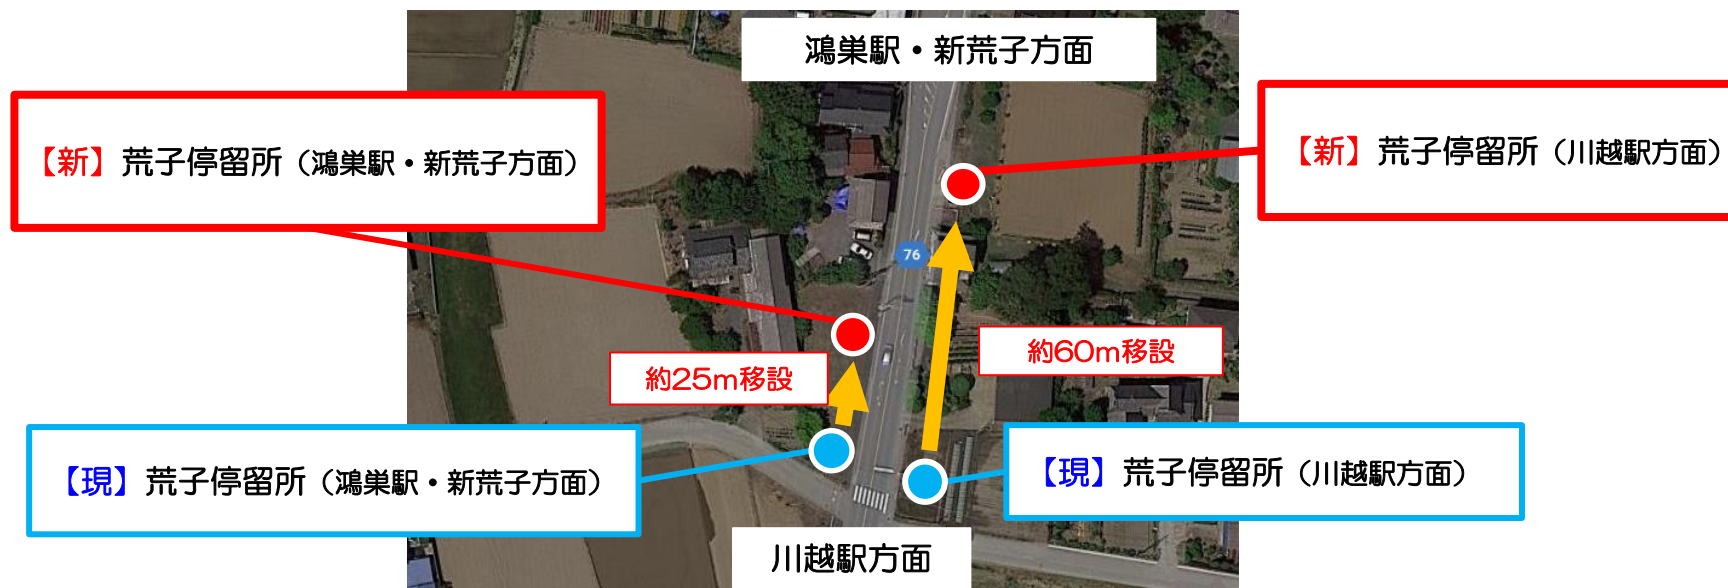

# 川越03系統「荒子」停留所(鴻巣駅・新荒子方面、川越駅方面)の移設について

いつも東武バスをご利用いただきまして誠にありがとうございます。

2020年12月14日(月)始発便より、「荒子」停留所を下図の位置に移設いたします。

お客様には大変ご不便をおかけいたしますが、ご利用の際は、ご注意くださいようお願い申し上げます。

- 停 留 所：「荒子」停留所  
鴻巣駅・新荒子方面：鴻巣駅・新荒子方向へ約25m  
川 越 駅 方 面：鴻巣駅・新荒子方向へ約60m
- 移設開始日：2020年12月14日(月)始発便～