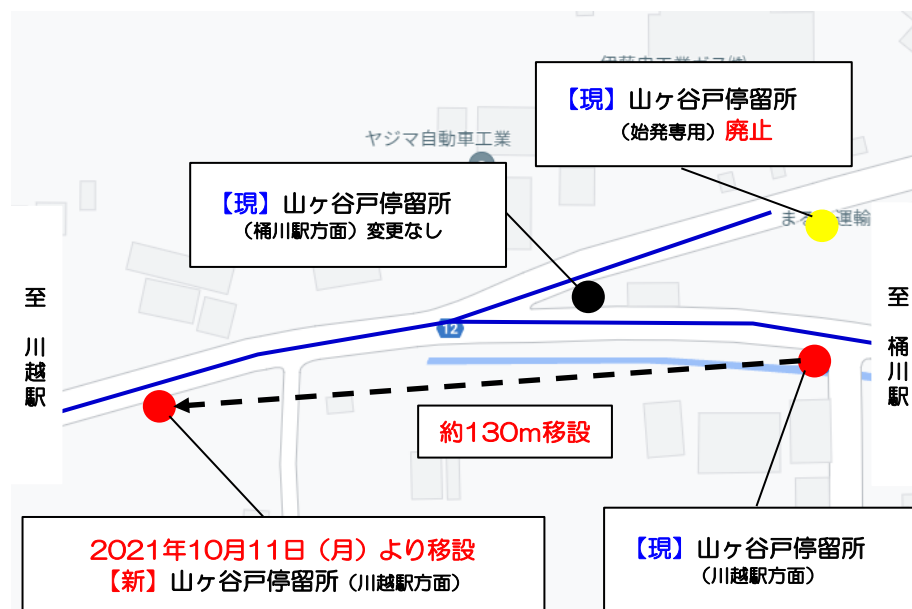

川越O4「山ヶ谷戸」停留所（川越駅方面）の移設および始発専用停留所の廃止について

いつも東武バスをご利用いただきまして誠にありがとうございます。

2021年10月11日（月）より、「山ヶ谷戸」停留所（川越駅方面）を川越駅方面に約130m移設し、
それにあわせ始発専用停留所を廃止いたします。

お客様には大変ご不便をおかけいたしますが、ご利用の際は、ご注意くださいようお願い申し上げます。

- 停 留 所 : 「山ヶ谷戸」停留所
- 開 始 日 : 2021年10月11日（月）始発便～

※山ヶ谷戸停留所（桶川駅方面）につきましては、移設はございません。

お問い合わせ： 東武バスウエスト(株)川越営業事務所 TEL：049-222-0671