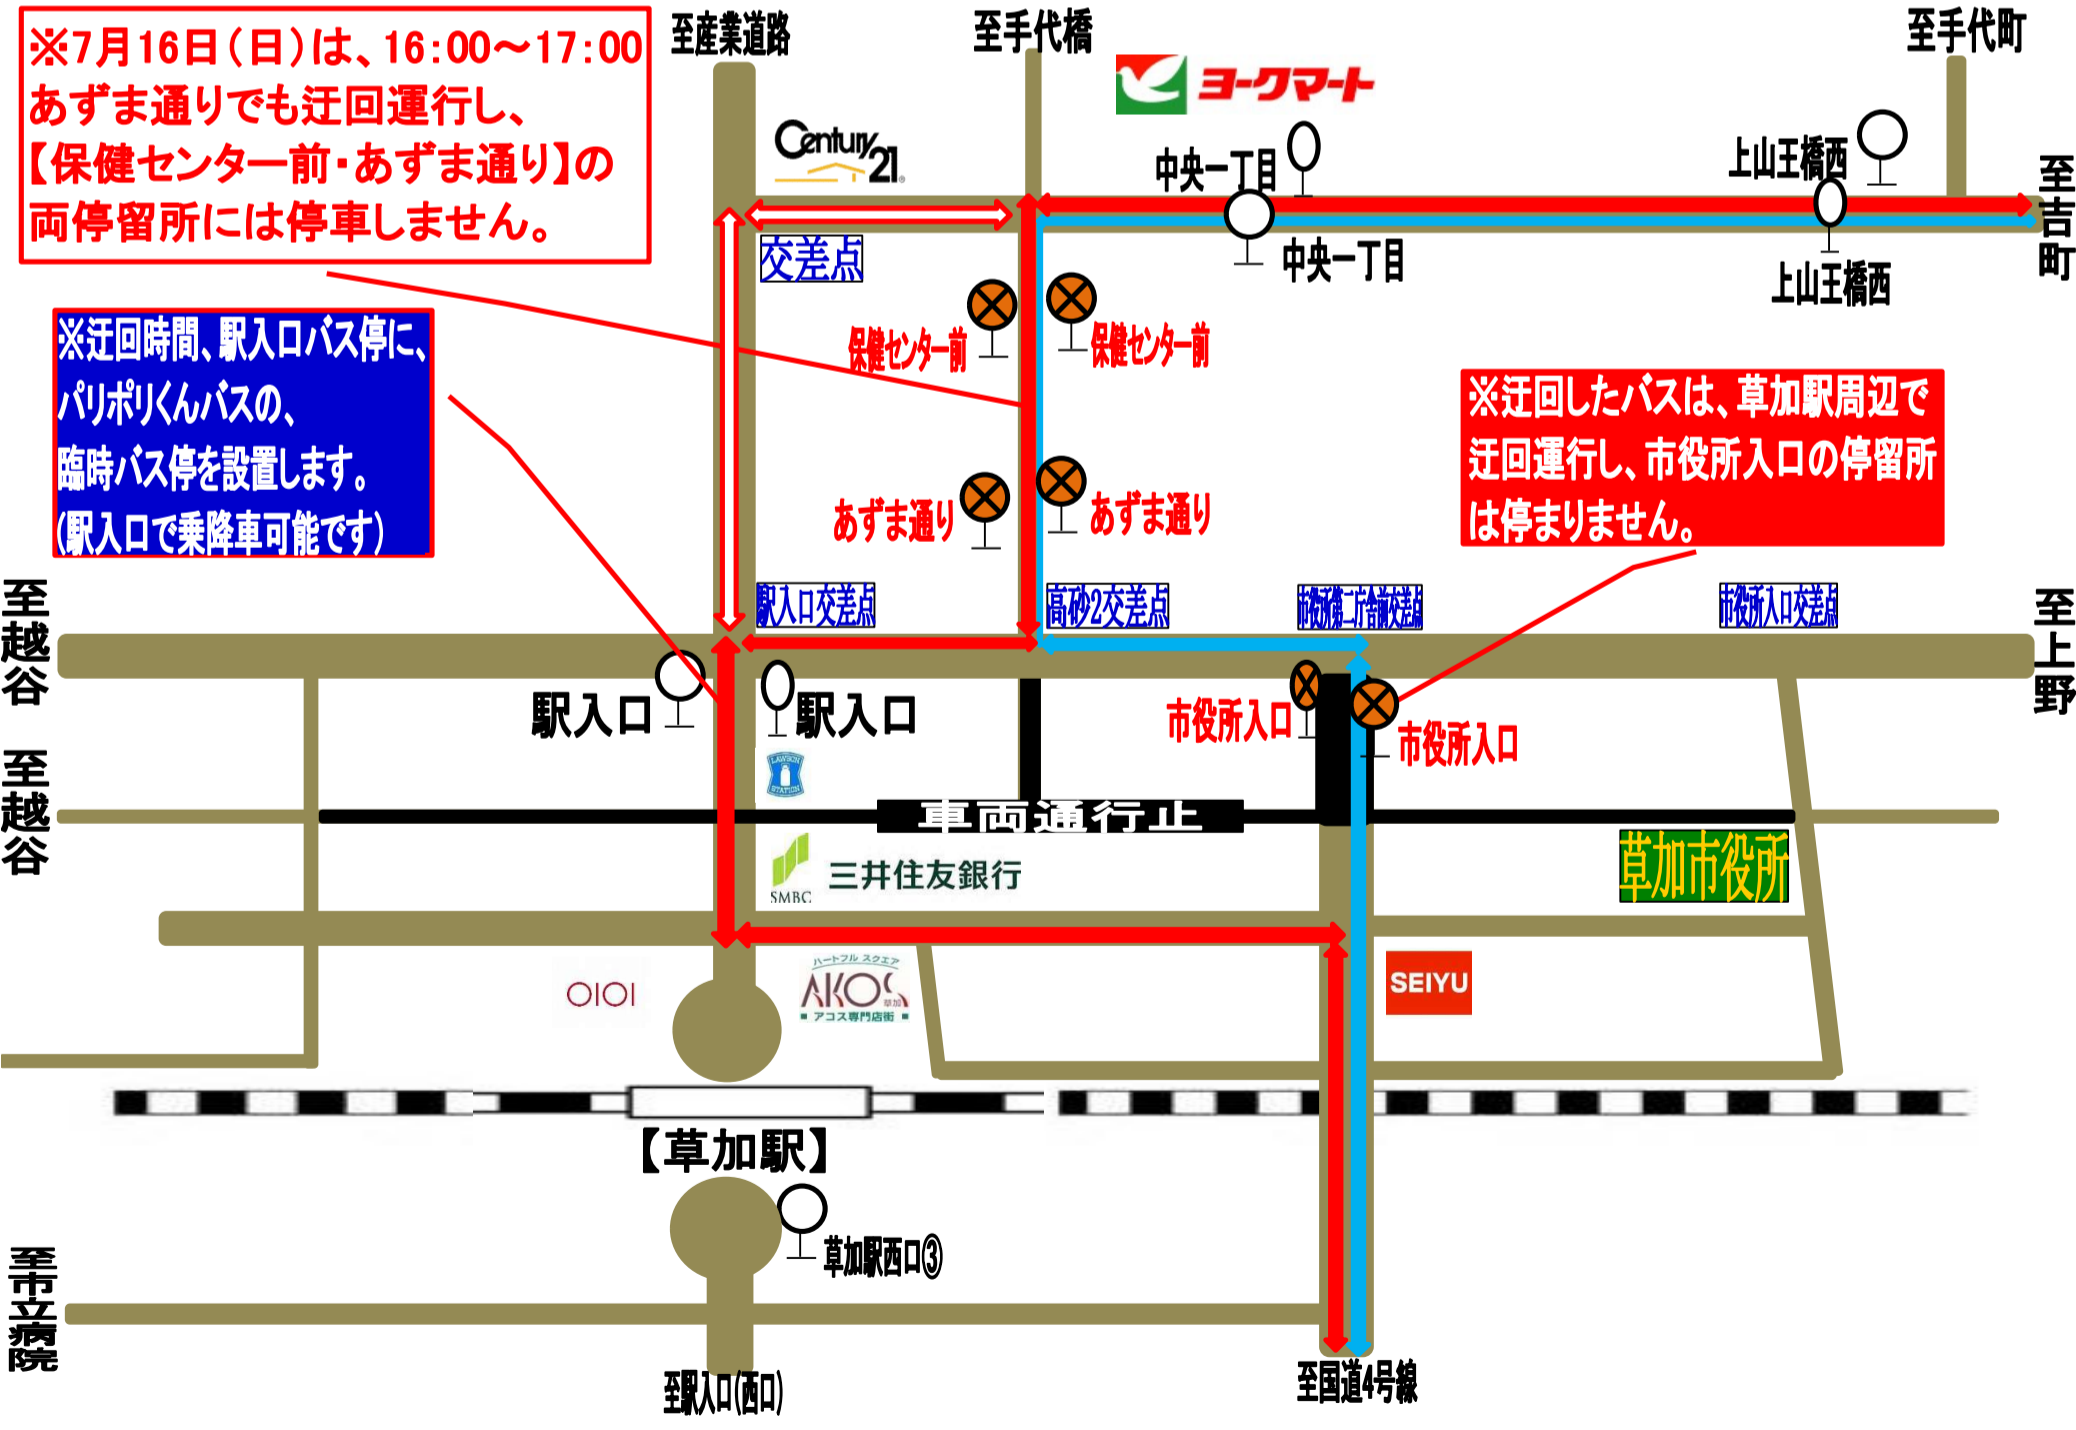

八幡神社祭礼(草加駅東口周辺)に伴う、 パリポリくんバス一部迂回運行およびバス停休止のお知らせ

毎度、東武バスをご利用頂きまして誠にありがとうございます。
この度、八幡神社祭礼に伴い、草加駅東口周辺で交通規制が行われます。これにより、パリポリくんバス(南西ルート)のにおいて一部迂回運行および休止バス停がございます。

バスをご利用のお客様には大変ご迷惑をお掛けしますが、ご了承のうえご利用いただきますようお願い申し上げます。
※当日は駅入口(東口)に臨時バス停を設置いたします。

実施日時	7月15日(土) 13:00~終車まで
	7月16日(日) 13:00~終車まで (一部区間16:00~17:00)

該当路線	【S-1】パリポリくんバス南西ルート 草加市立病院~見沼代親水公園駅線
-------------	-------------------------------------

休止停留所	
市役所入口	両日 13:00~終日
あずま通り	見沼代親水公園行 16:48 草加市立病院行 16:00 16:30 17:00
保健センター前	見沼代親水公園行 16:49 草加市立病院行 15:59 16:29 16:59

凡 例			
通常経路	←→	迂回経路	↔ ↔
通常停留所	○	休止停留所 (時間帯に注意)	⊗

お問合せ 草加営業事務所 TEL048-936-1531