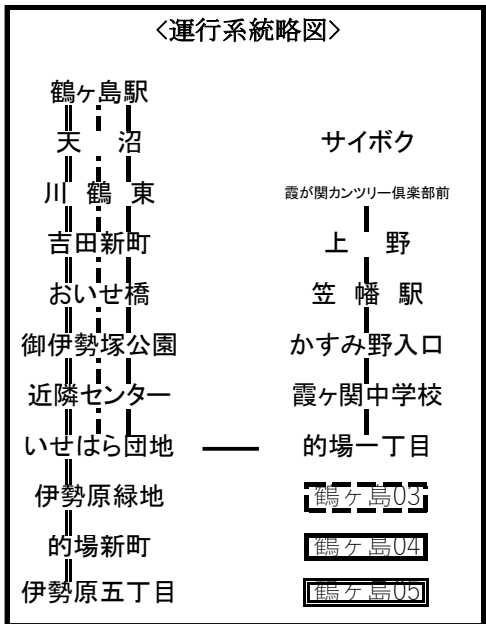

鶴ヶ島駅～いせはら団地・サイボク 線 東武バスウエスト ポケット時刻表 (発車・通過予定時刻表)

2020年3月16日時刻変更

鶴ヶ島駅 ⇒ いせはら団地・サイボク 行	
平日	
時	
6	
7	サ 23 43 53
8	11 24 サ 48
9	20 サ 34 53
10	10 28 サ 43
11	04 サ 24 49
12	サ 37 56
13	32 サ 50
14	10 36 59
15	10 38
16	サ 08 19 42
17	13 23 サ 32 45
18	00 17 40
19	01 42
20	02 28 55
21	21 47
22	15 47
23	16

無印・・・いせはら団地行
サ・・・サイボク行(いせはら団地経由)

鶴ヶ島駅 ⇒ いせはら団地・サイボク 行	
土休日	
時	
6	
7	20 サ 38 49
8	03 22 45 53
9	サ 20 サ 40
10	サ 00 15 サ 30
11	サ 00 サ 20 サ 41
12	09 サ 30
13	サ 00 サ 44
14	サ 07 58
15	サ 09 サ 22 サ 49
16	サ 26 39
17	サ 07 23 サ 50
18	10 26 45
19	13 24 42
20	12 42
21	12 42
22	15
23	

無印・・・いせはら団地行
サ・・・サイボク行(いせはら団地経由)

鶴ヶ島駅 ～ いせはら団地・サイボク バス時刻表

【2019年3月16日時刻変更】

<http://www.tobu-bus.com>
東武バスウエスト(株) 坂戸営業所
TEL 049-283-5279

いせはら団地 ⇒ 鶴ヶ島駅 行	
平日	
時	
5	51
6	10 24 39 52
7	07 23 37 56
8	09 24
9	06 20 35 サ 50
10	15 25 50
11	10 33
12	17 24 41
13	16 32 56
14	43 57
15	24 52
16	05 28 58
17	05 18 30 42
18	00 24 40
19	27 49
20	15 40
21	08 34
22	02 34
23	03

無印・・・いせはら団地始発鶴ヶ島駅行
サイボク始発鶴ヶ島駅行(いせはら団地経由)

いせはら団地 ⇒ 鶴ヶ島駅 行	
土休日	
時	
5	
6	08 34
7	03 20 33 48
8	07 28 40
9	06 26 46 58
10	11 31 44 56
11	21 51
12	17 38
13	25 56
14	41
15	05 35
16	04 22 50
17	10 32 36 53
18	08 27 56
19	07 27 57
20	27 57
21	27
22	00
23	

無印・・・いせはら団地始発鶴ヶ島駅行
サイボク始発鶴ヶ島駅行(いせはら団地経由)

笠幡駅 ⇒ サイボク 行	
平日	土休日
時	
7	38
8	
9	03 49
10	58
11	39
12	52
13	
14	05
15	
16	23
17	47
18	

無印・・・サイボク行

定期券発売所

- ・坂戸営業所 9:00～17:30
  TEL: 049-283-5279(坂戸車庫バス停)
- ・トラベルサービス 7:30～20:00
  TEL: 049-226-9150(川越駅 EQUA2階)
- ・二輪館鈴喜 10:00～20:00
  TEL: 049-231-6955

川越団地バス停近く ※水曜休業

サイボク ⇒ 鶴ヶ島駅 行	
平日	土休日
時	
8	05
9	31
10	09
11	17
12	01
13	16
14	27
15	
16	47
17	
18	06
19	11

無印・・・鶴ヶ島駅行(いせはら団地経由)

吉田新町 ⇒ 鶴ヶ島駅 行	
平日	土休日
時	
5	54
6	13 27 42 55
7	10 26 40 59
8	12 27
9	09 23 38 53
10	18 28 53
11	13 36
12	20 27 44
13	19 35 59
14	14 46
15	00 27 55
16	08 31
17	01 08 21 33 45
18	03 27 43
19	30 52
20	18 43
21	11 37
22	05 37
23	06

無印・・・いせはら団地始発鶴ヶ島駅行
サイボク始発鶴ヶ島駅行(いせはら団地経由)