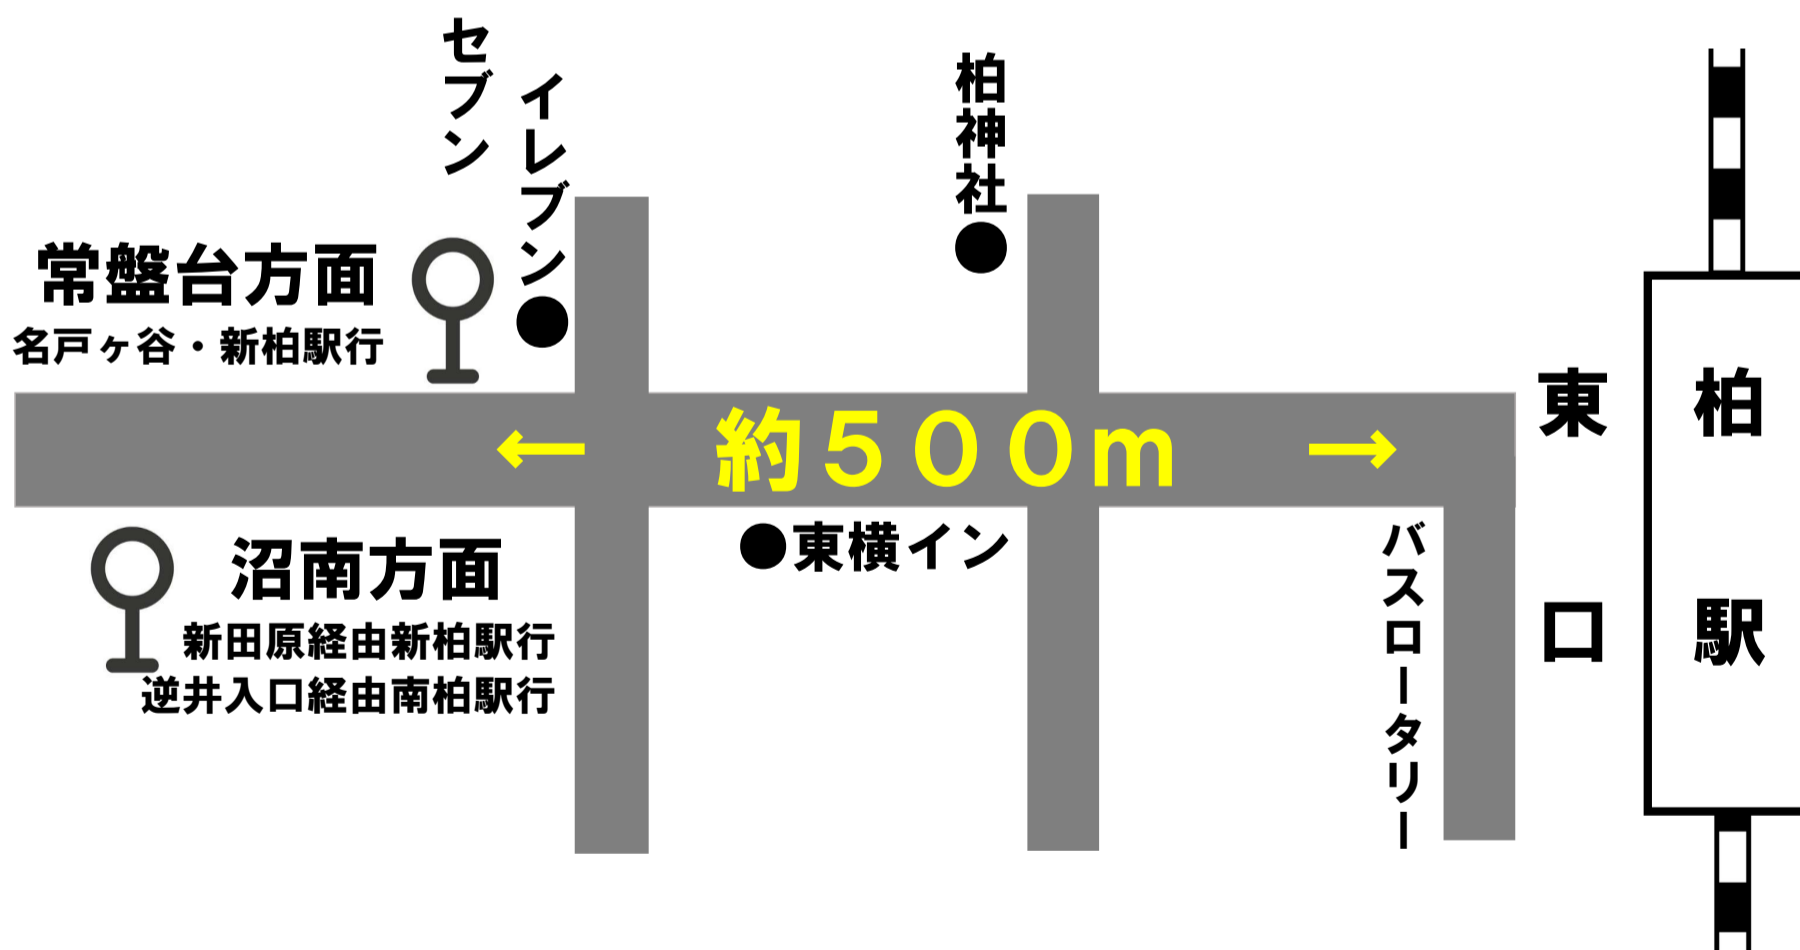

# お知らせ

柏まつり開催に伴い、柏駅東口停留所は以下の日時、臨時停留所での乗車・降車となります。

7月29日（土）

13:00～終バスまで

7月30日（日）

10:00～終バスまで

**駅前より約500m離れた場所での乗降**となりますので、当日のお出かけにつきましては十分ご注意くださいいただきますようお願いいたします。