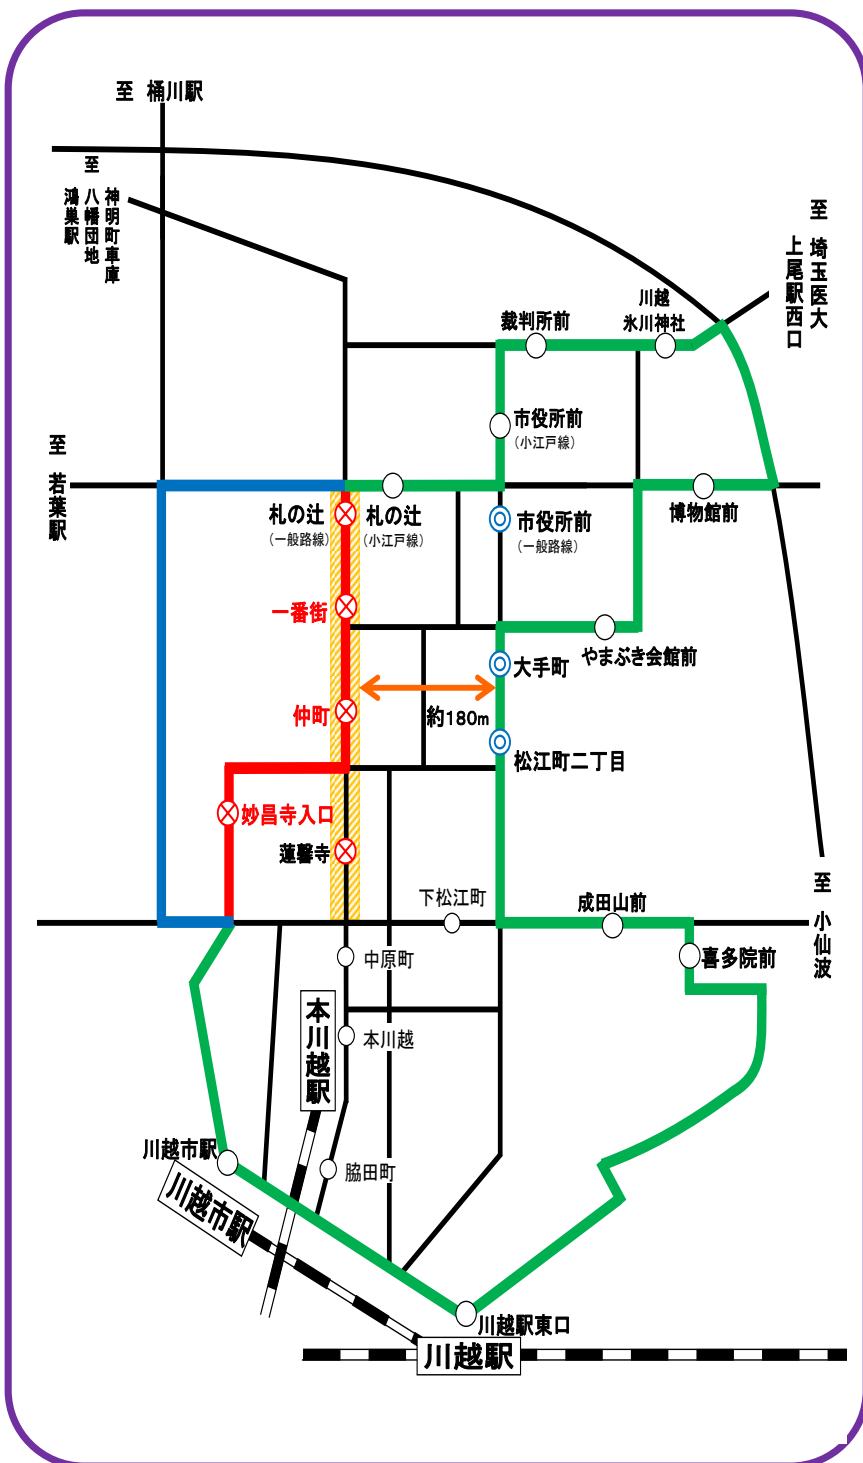

「川越唐人揃いパレード」開催による迂回運行について

(小江戸名所めぐりバス)

「川越唐人揃いパレード」開催により、**市内交通規制が実施され、下記の日時は迂回運行**となります。当日は道路渋滞等の影響により、大幅な遅延が発生する場合がございますので、お客様には大変ご迷惑をおかけいたしますが、ご了承くださいませようお願い申し上げます。

1. 交通規制日 **2019年11月10日 (日)**
12:00~14:30まで

2. 迂回ルート

迂回バス停 (下記のバス停には停車いたしません)

- ⊗ 一番街
- ⊗ 仲町
- ⊗ 妙昌寺入口

※ 蔵の街より、川越駅方面へ戻られるお客様は、札の辻（小江戸線）停留所をご利用いただくか、
⊙印の停留所より、一般路線バスをご利用ください。

(一日フリー乗車券は、一般路線バスでもご利用いただけます。)

- 通常ルート
- 迂回ルート
- 通行止めにより運行しないルート
- ▨ 通行止区間

赤字のバス停には停車いたしません。