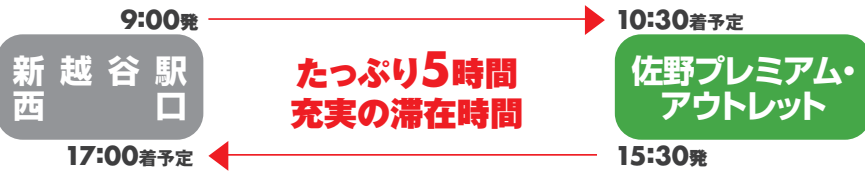

予約制

※交通事情等によりバスの時間が変更になる場合がございます。

佐野

東武スカイツリーライン
新越谷駅から約90分!

プレミアム・アウトレット

直行ショッピングライナー

バーゲン & セール期間中 毎日運行!!

料金

大人往復

コースコード / Z006020
売上:TOPS<S060>商品1366(R)12

¥2,000 (小学生以下 ¥1,400)

※往復の旅行代金です。片道のみのご予約はできません。(食事なし)

参加者全員にプレゼント!

- ●ショッピングがお得になるクーポンシート
- ●オリジナルグッズ付

お得で便利な直行ショッピングライナー

※道路渋滞により到着時刻が遅れる場合がございます。予めご了承下さい。
※出発時間の10分前には乗り場にご集合ください。

バーゲン・セール期間

- 4/27(土)~5/6(月・休) GOLDEN WEEK SPECIAL
- 8/16(金)~25(日) PREMIUM OUTLETS® BARGAIN
- 6/21(金)~30(日) SUMMER SPECIAL SALE
- 11月8日(金)~17日(日) WINTER SPECIAL SALE

※スケジュールは予告なく変更となる場合がございます。

滞在時間
5時間!