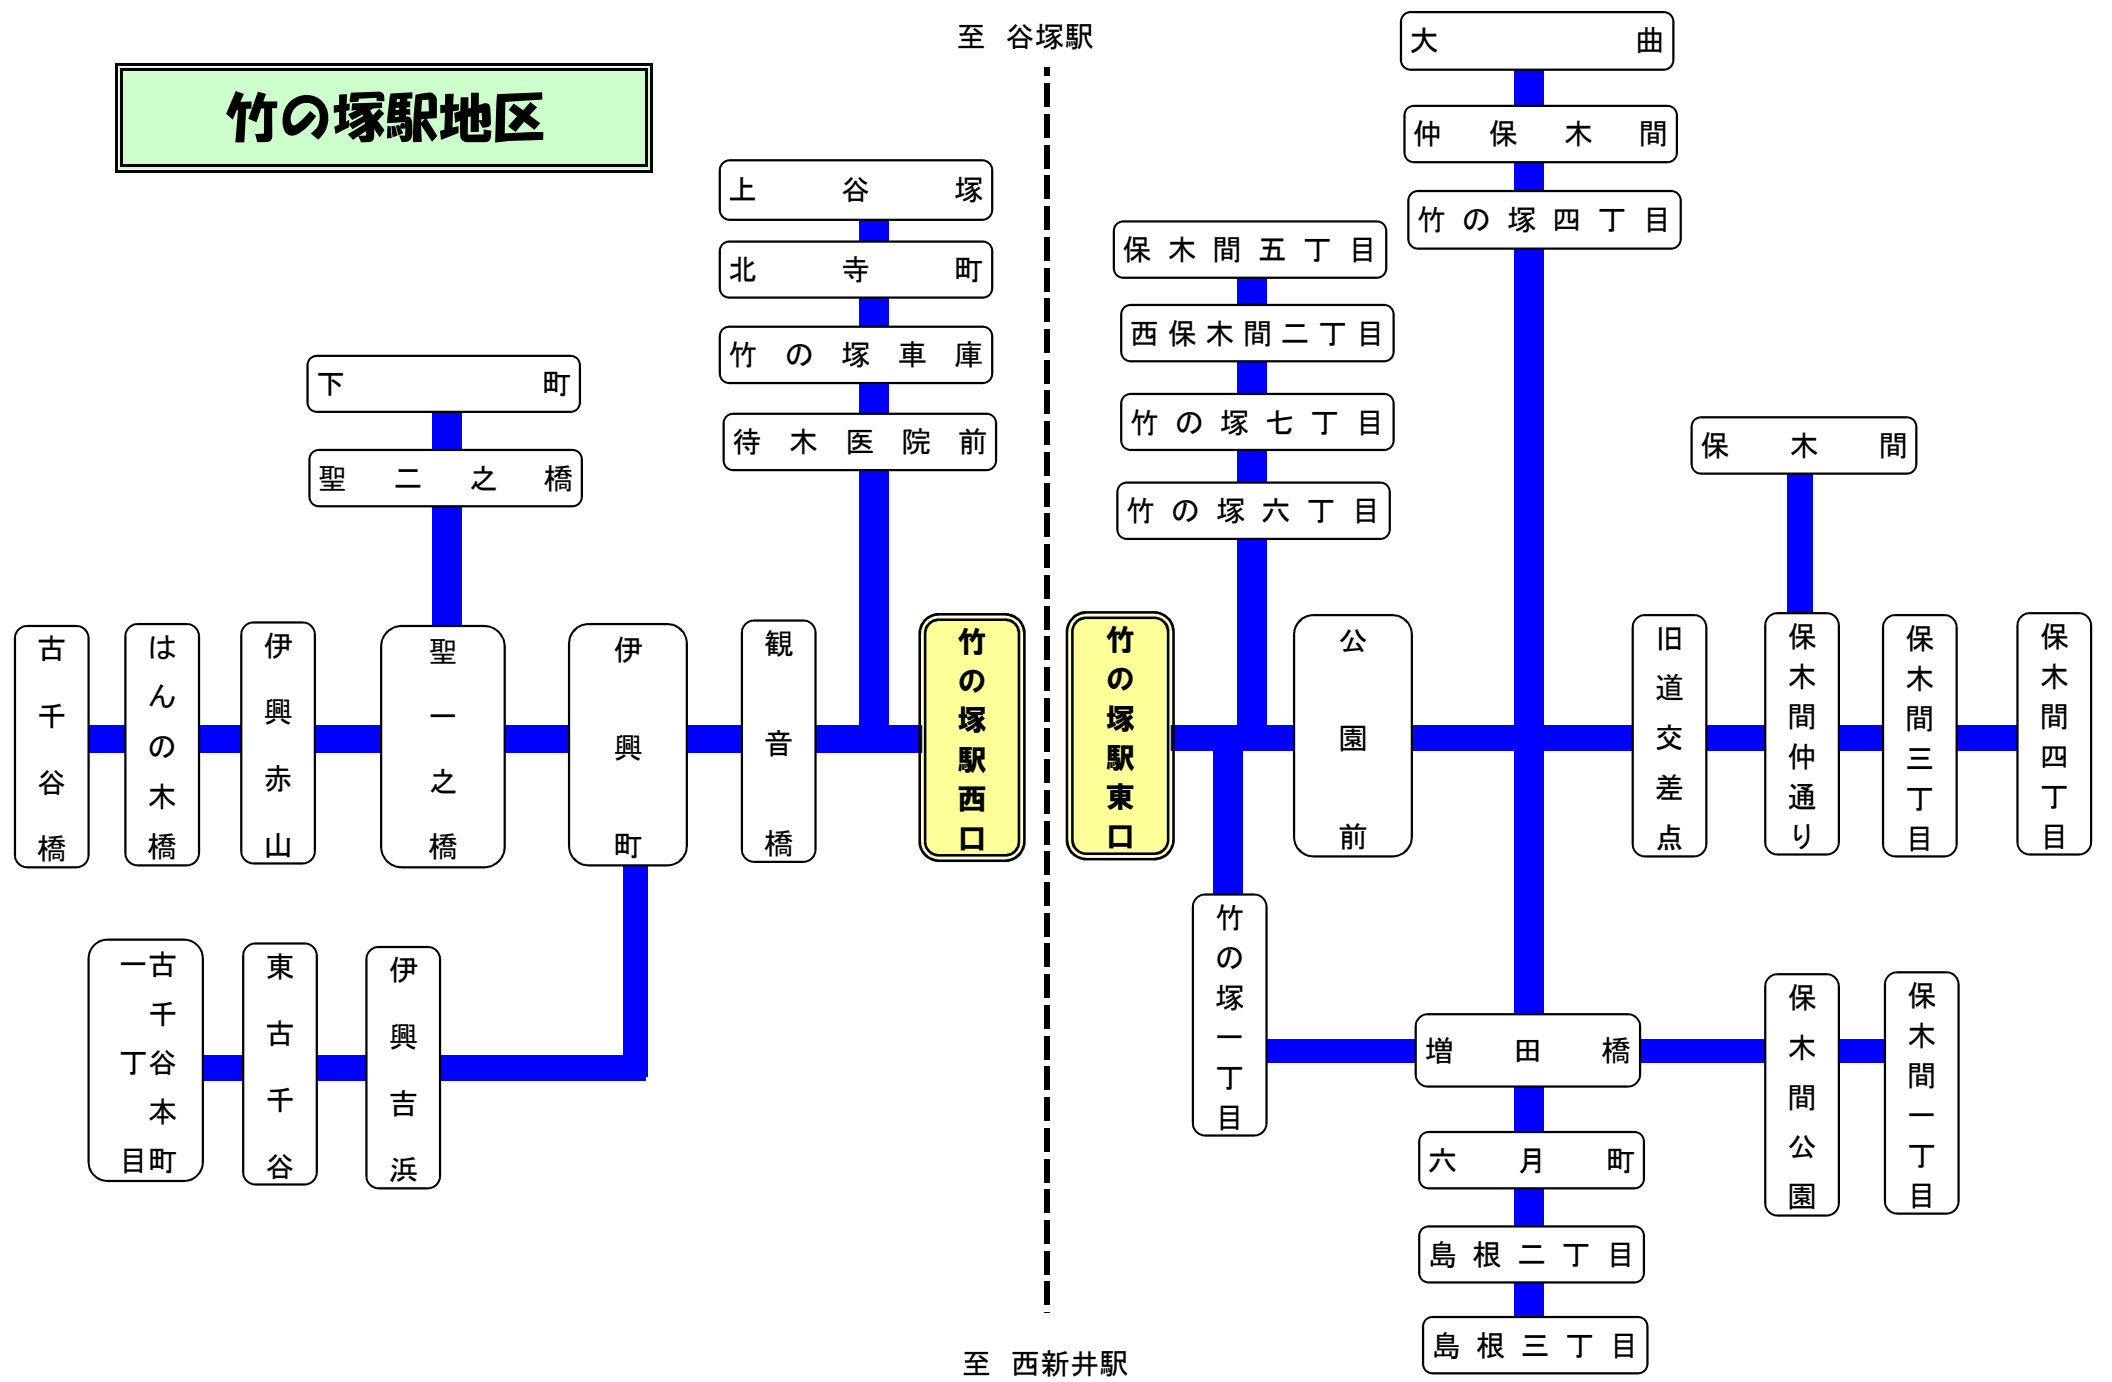

竹の塚駅地区

至 谷塚駅

至 西新井駅