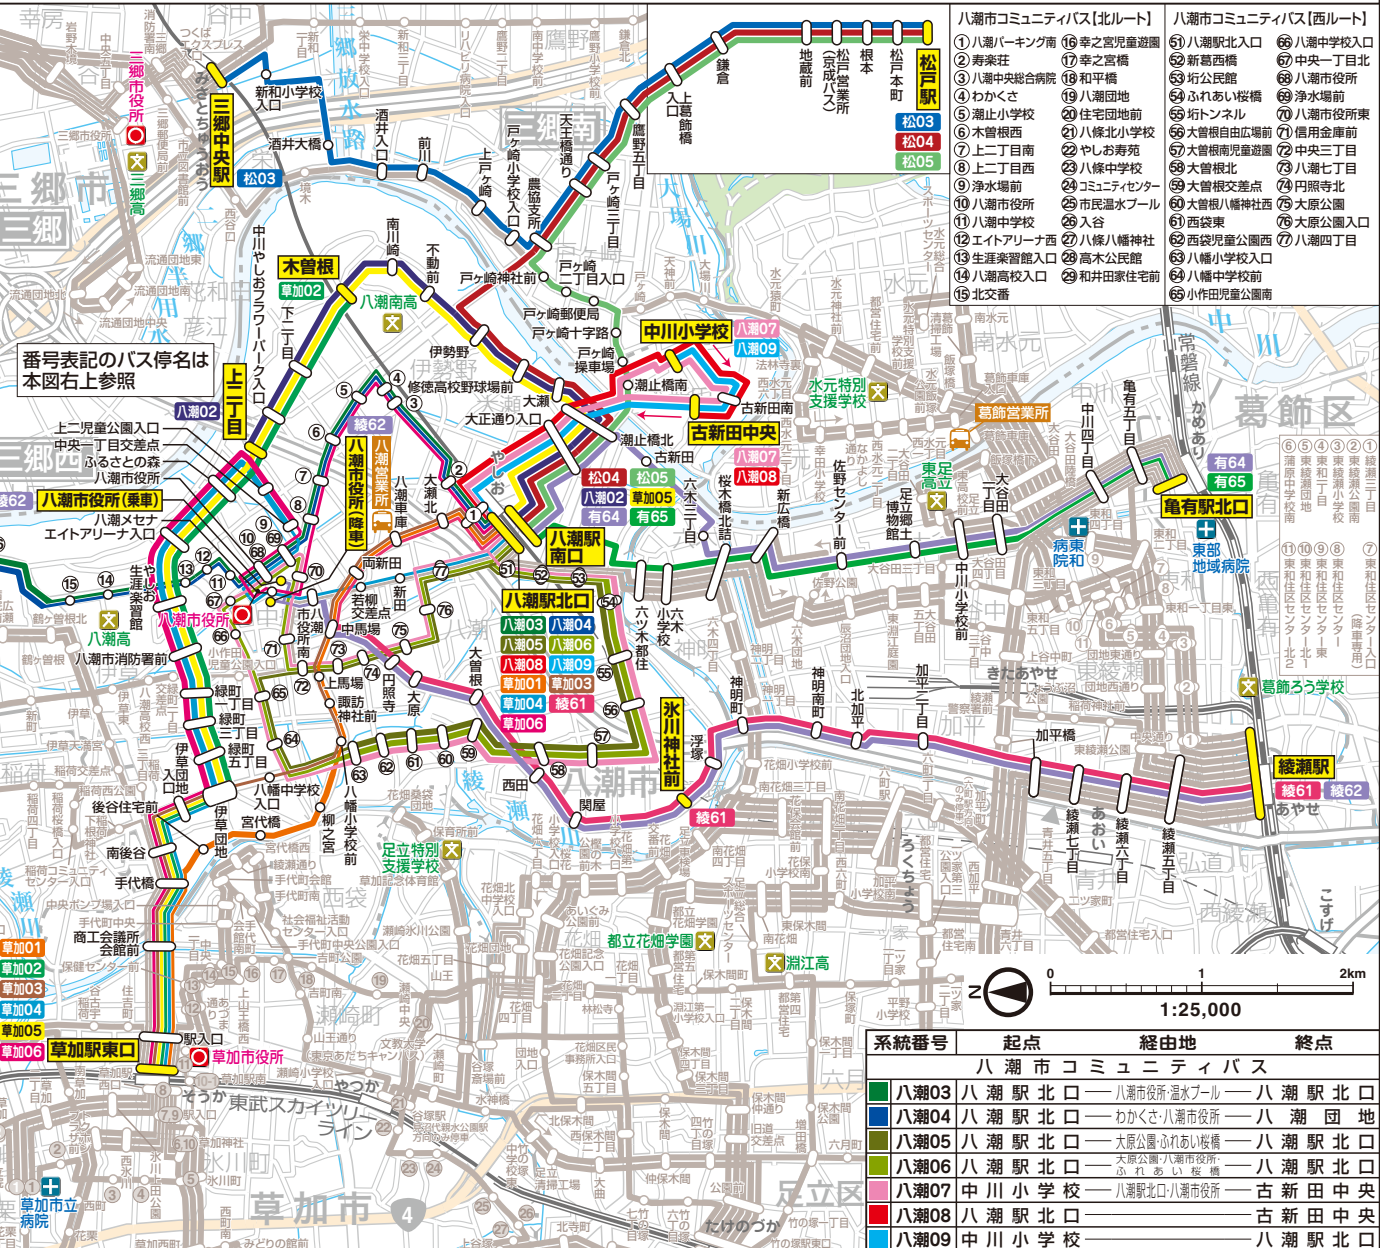

系統番号	起点	経由地	終点
草加01	草加駅東口	柳之宮・八潮車庫	八潮駅北口
草加02	草加駅東口	緑町三丁目	木曾根
草加03	草加駅東口	伊草団地・八潮車庫	八潮駅北口
草加04	草加駅東口	緑町三丁目・八潮市役所	八潮駅北口
草加05	草加駅東口	緑町三丁目・木曾根	八潮駅南口
草加06	草加駅東口	八潮中央総合病院	八潮駅北口
綾61	綾瀬駅	神明町・八潮車庫	八潮駅北口
綾62	綾瀬駅	神明町	八潮市役所
有64	亀有駅北口	足立区立博物館前・町上橋	八潮駅南口
有65	亀有駅北口	六ツ木都住	八潮駅南口
八潮02	上二丁目	木曾根	八潮駅南口
松03	松戸駅	酒井大橋	三郷中央駅
松04	松戸駅	伊勢野(新中川橋)	八潮駅南口
松05	松戸駅	潮止橋南(潮止橋)	八潮駅南口

番号表記のバス停名は
本図右上参照

- | 八潮市コミュニティバス(北ルート) | | 八潮市コミュニティバス(西ルート) | |
|-------------------|--------------|-------------------|------------|
| ① 八潮パーキング南 | ⑬ 幸之宮児童遊園 | ⑤⑥ 八潮駅北口 | ⑤⑥ 八潮中学校入口 |
| ② 寿楽荘 | ⑭ 幸之高橋 | ⑦ 八潮西橋 | ⑦ 中央一丁目北 |
| ③ 八潮中央総合病院 | ⑮ 和乎橋 | ⑧ 八潮団地 | ⑧ 八潮市役所 |
| ④ わかさ | ⑯ 八潮団地 | ⑨ 浄水場 | ⑨ 浄水場前 |
| ⑤ 潮止小学校 | ⑰ 住宅団地前 | ⑩ 坂ノトンネル | ⑩ 八潮市役所東 |
| ⑥ 木曾根西 | ⑱ 八條北小学校 | ⑪ 大曾根自由広場前 | ⑪ 信用金庫前 |
| ⑦ 上二丁目南 | ⑲ やしお寿苑 | ⑫ 大曾根児童遊園 | ⑫ 中央三丁目 |
| ⑧ 上二丁目西 | ⑳ 八潮小中学校 | ⑬ 大曾根北 | ⑬ 八潮七丁目 |
| ⑨ 浄水場前 | ㉑ コミュニティセンター | ⑭ 大曾根交差点 | ⑭ 円照寺北 |
| ⑩ 八潮市役所 | ㉒ 市民温水プール | ⑮ 大原公園 | ⑮ 大原公園 |
| ⑪ 八潮中学校 | ㉓ 入谷 | ⑯ 西袋東 | ⑯ 大原公園入口 |
| ⑫ エイトアリーナ西 | ㉔ 八條八幡社 | ⑰ 西袋児童公園西 | ⑰ 八潮四丁目 |
| ⑬ 生涯学習館入口 | ㉕ 高木公民館 | ⑱ 高木小学校入口 | ⑱ 八潮小学校前 |
| ⑭ 八潮高校入口 | ㉖ 和井田家住宅前 | ⑲ 北交番 | ⑲ 小作児童公園南 |