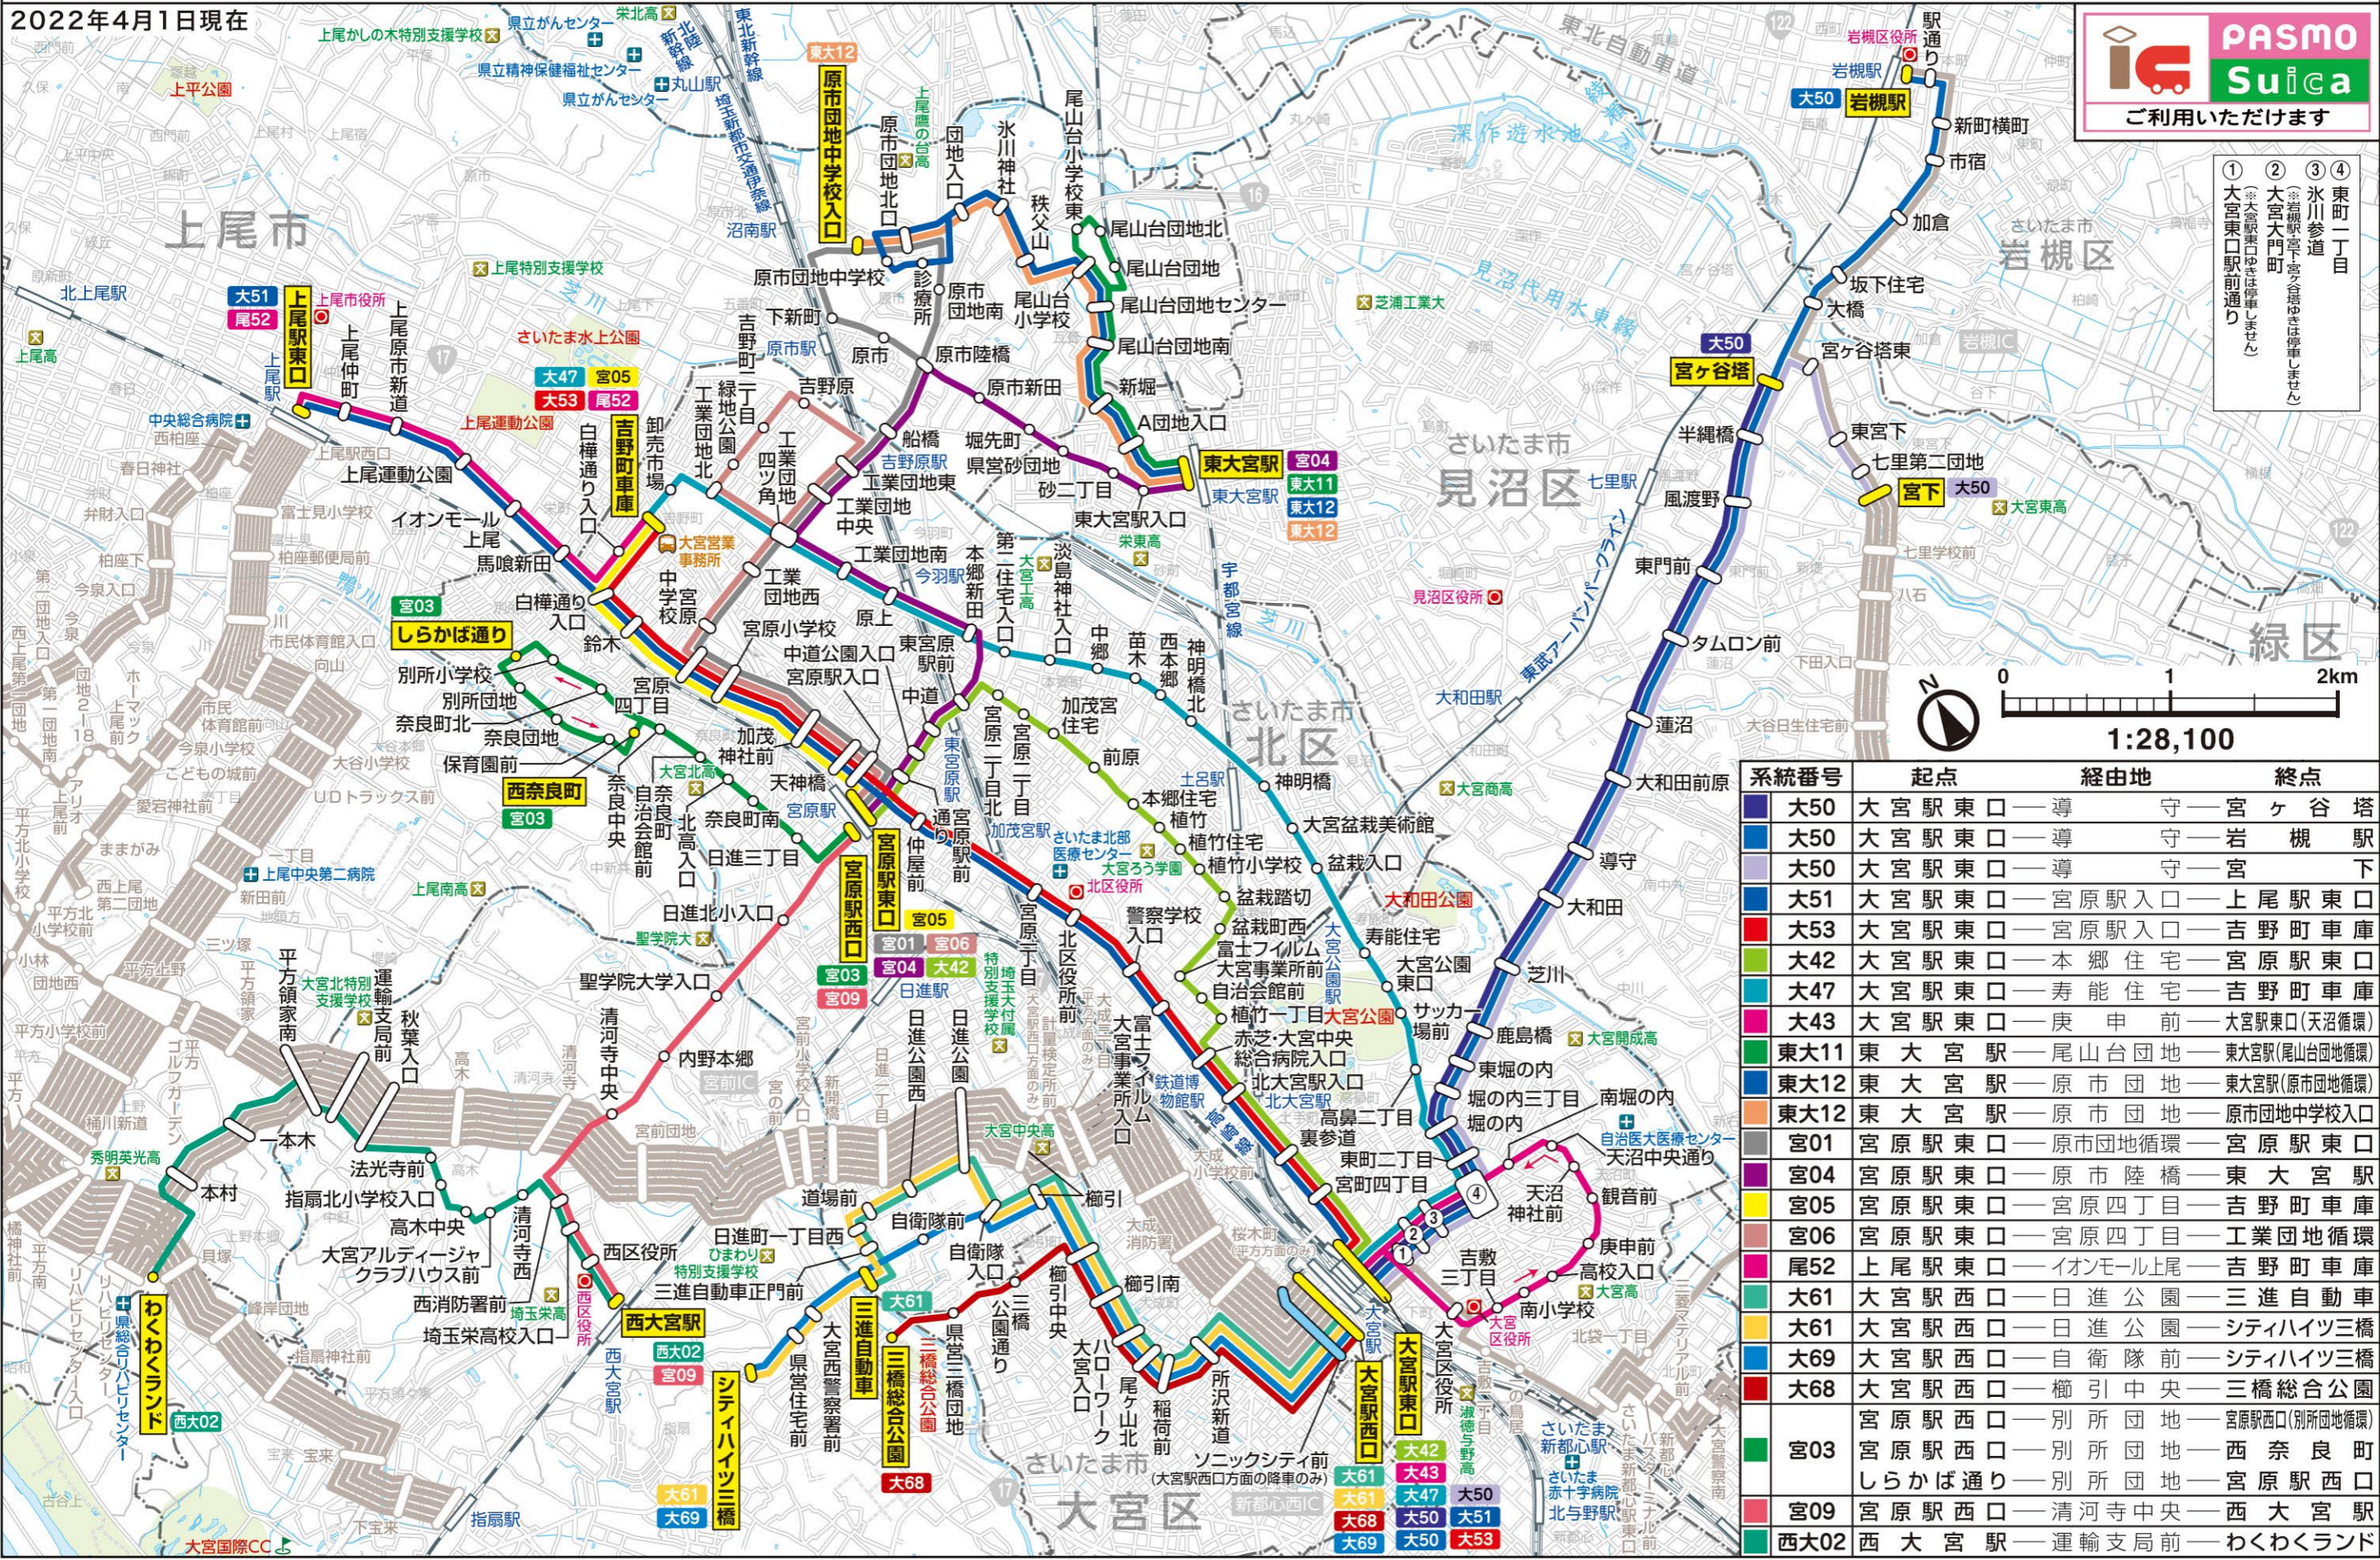

2022年4月1日現在

- ① 大宮東口駅前通り
 - ② 大宮大門町
 - ③ 氷川参道
 - ④ 東町一丁目
- (※大宮東口駅は停車しません)
(※大宮大門町はバスは停車しません)
(※氷川参道はバスは停車しません)

系統番号	起点	経由地	終点
大50	大宮駅東口	一導	守—宮ヶ谷塔
大50	大宮駅東口	一導	守—岩槻駅
大50	大宮駅東口	一導	守—宮下
大51	大宮駅東口	一宮原駅入口	上尾駅東口
大53	大宮駅東口	一宮原駅入口	吉野町車庫
大42	大宮駅東口	一本郷住宅	宮原駅東口
大47	大宮駅東口	一寿能住宅	吉野町車庫
大43	大宮駅東口	一庚申前	大宮駅東口(天沼循環)
東大11	東大宮駅	一尾山台団地	東大宮駅(尾山台団地循環)
東大12	東大宮駅	一原市団地	東大宮駅(原市団地循環)
東大12	東大宮駅	一原市団地	原市団地中学校入口
宮01	宮原駅東口	一原市団地循環	宮原駅東口
宮04	宮原駅東口	一原市陸橋	東大宮駅
宮05	宮原駅東口	一宮原四丁目	吉野町車庫
宮06	宮原駅東口	一宮原四丁目	工業団地循環
尾52	上尾駅東口	一イオンモール上尾	吉野町車庫
大61	大宮駅西口	一日進公園	三進自動車
大61	大宮駅西口	一日進公園	シティハイツ三橋
大69	大宮駅西口	一自衛隊前	シティハイツ三橋
大68	大宮駅西口	一櫛引中央	三橋総合公園
宮03	宮原駅西口	一別所団地	宮原駅西口(別所団地循環)
宮03	宮原駅西口	一別所団地	西奈良町
宮09	宮原駅西口	一清河寺中央	西大宮駅
西大02	西大宮駅	一運輸支局前	わくわくランド