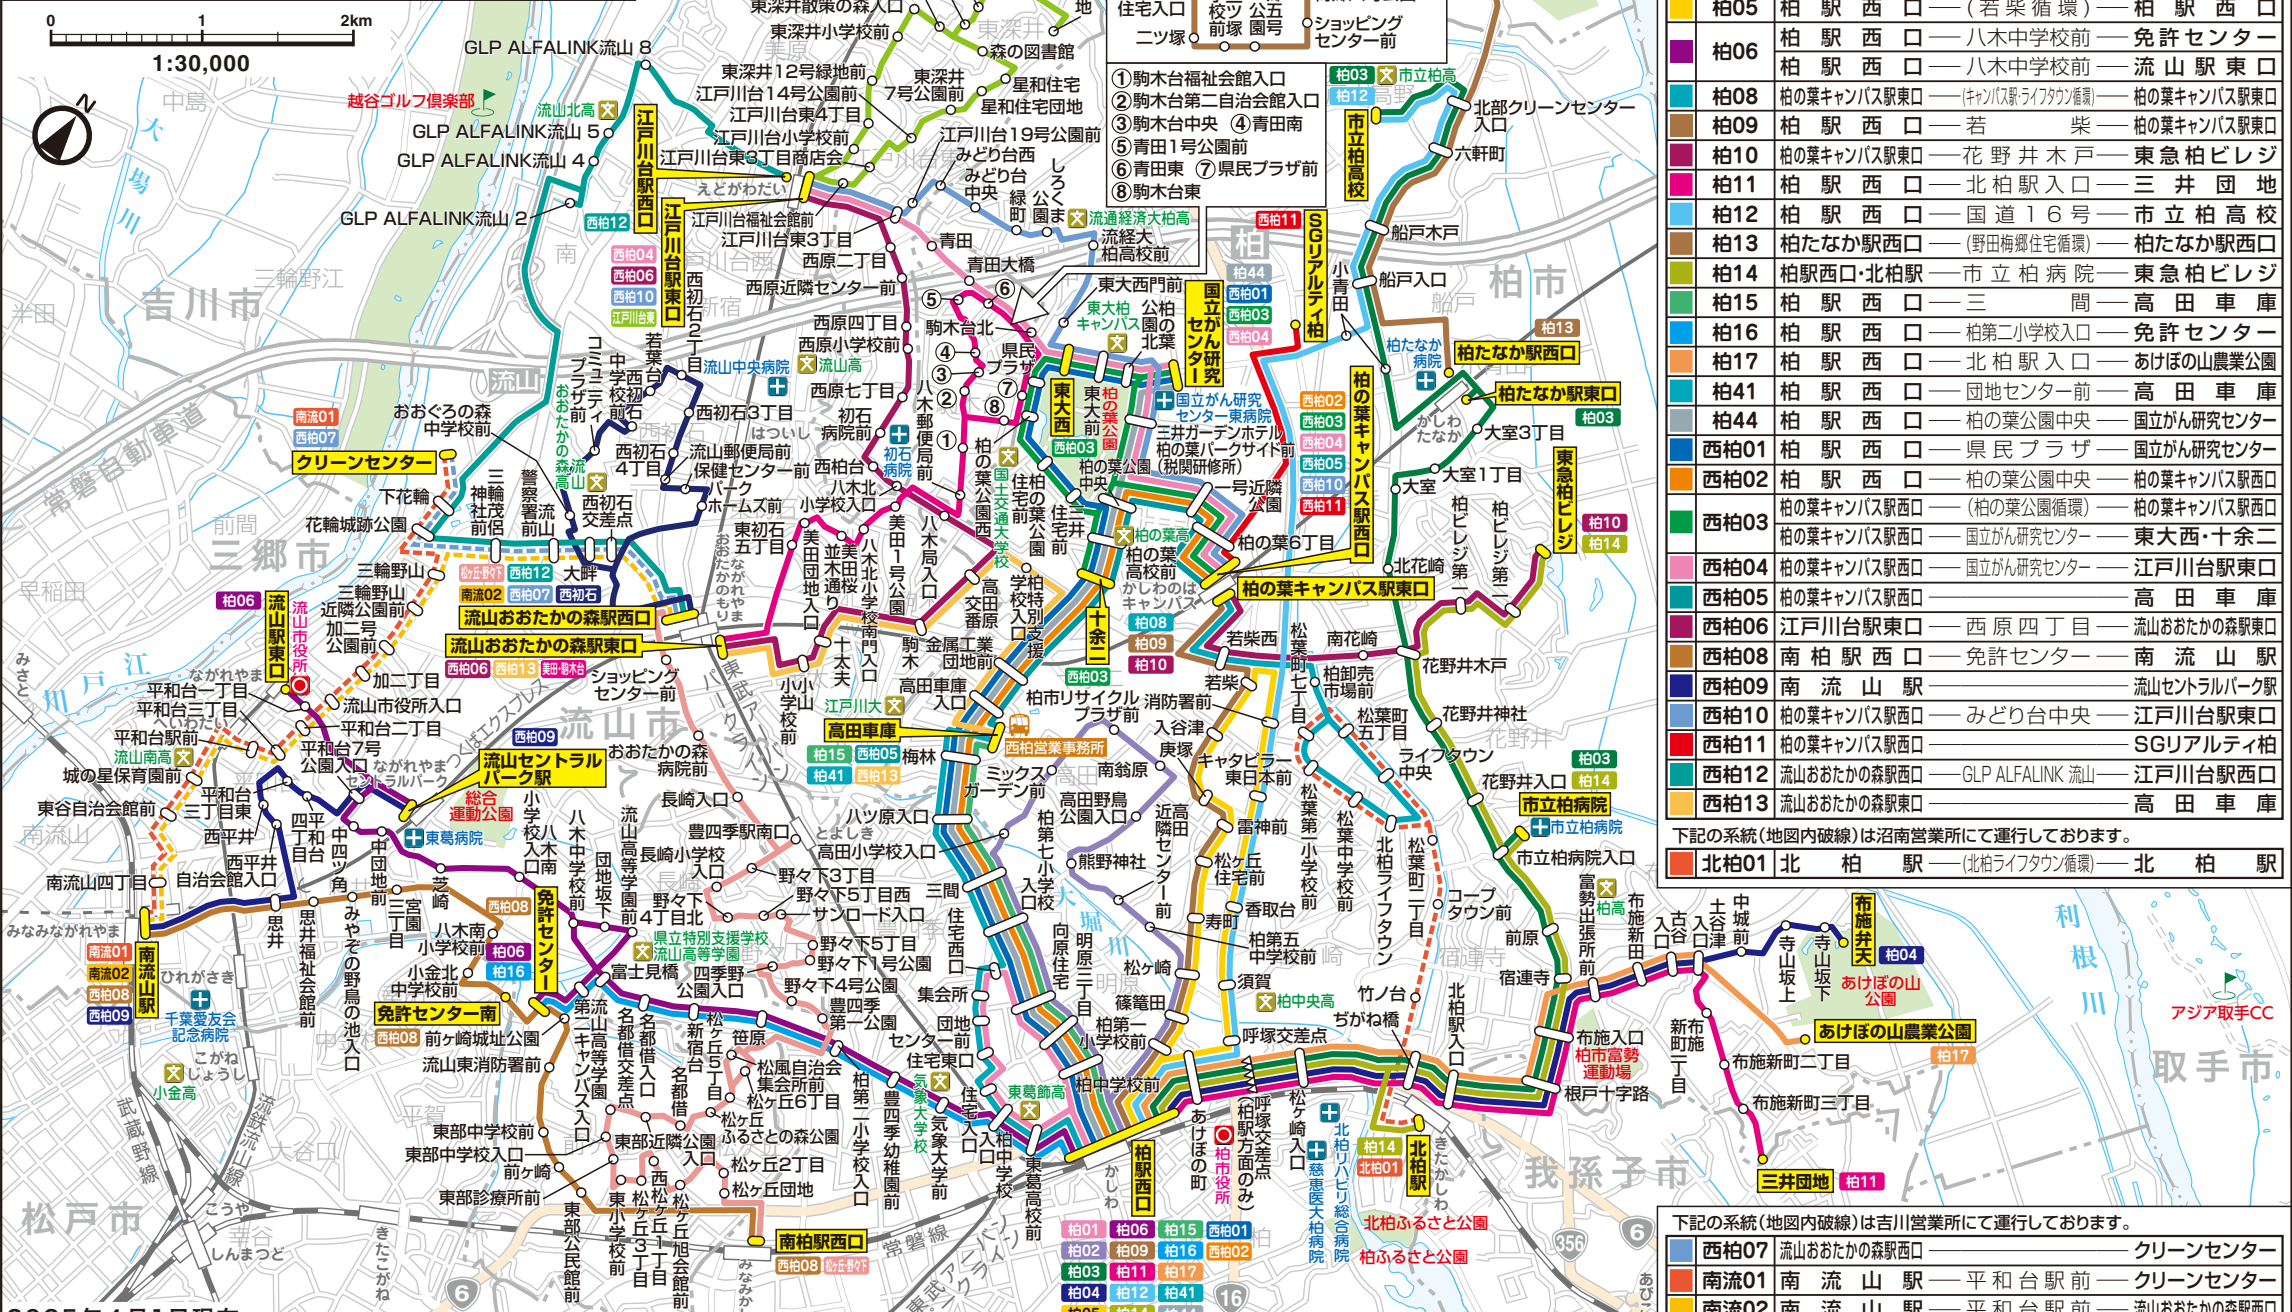

系統番号	起点	経由地	終点
松ヶ丘野々下	南柏駅西口	(流山ぐりーんバス)	流山おおたかの森駅西口
江戸川台東	江戸川台駅東口	(流山ぐりーんバス)	江戸川台駅東口
西初石	流山おおたかの森駅西口	(流山ぐりーんバス)	流山おおたかの森駅西口
美田・駒台	流山おおたかの森駅東口	(流山ぐりーんバス)	流山おおたかの森駅東口

系統番号	起点	経由地	終点
柏01	柏駅西口	(豊四季台団地循環)	柏駅西口
柏02	柏駅西口	(市内循環)	柏駅西口
柏03	柏駅西口	市立柏病院 柏たなか駅東口	市立柏高校
柏04	柏駅西口	北柏駅入口	布施弁天
柏05	柏駅西口	(若柴循環)	柏駅西口
柏06	柏駅西口	八木中学校前	免許センター
柏08	柏の葉キャンパス駅東口	(キャンパスライクワン循環)	柏の葉キャンパス駅東口
柏09	柏駅西口	若柴	柏の葉キャンパス駅東口
柏10	柏の葉キャンパス駅東口	花野井木戸	東急柏ビレジ
柏11	柏駅西口	北柏駅入口	三井団地
柏12	柏駅西口	国道16号	市立柏高校
柏13	柏たなか駅西口	(野田梅郷住宅循環)	柏たなか駅西口
柏14	柏駅西口・北柏駅	市立柏病院	東急柏ビレジ
柏15	柏駅西口	三井	高田車庫
柏16	柏駅西口	柏第二小学校前	免許センター
柏17	柏駅西口	北柏駅入口	あけぼの山農業公園
柏41	柏駅西口	団地センター前	高田車庫
柏44	柏駅西口	柏の葉公園中央	国立がん研究センター
西柏01	柏駅西口	県民プラザ	国立がん研究センター
西柏02	柏駅西口	柏の葉公園中央	柏の葉キャンパス駅西口
西柏03	柏の葉キャンパス駅西口	(柏の葉公園循環)	柏の葉キャンパス駅西口
西柏04	柏の葉キャンパス駅西口	国立がん研究センター	東大西・十余二
西柏05	柏の葉キャンパス駅西口		高田車庫
西柏06	江戸川台駅東口	西原四丁目	流山おおたかの森駅東口
西柏08	南柏駅西口	免許センター	南流山駅
西柏09	南流山駅		流山セントラルパーク駅
西柏10	柏の葉キャンパス駅西口	みどり台中央	江戸川台駅東口
西柏11	柏の葉キャンパス駅西口		SGリアルティ柏
西柏12	流山おおたかの森駅西口	GLP ALFALINK 流山	江戸川台駅西口
西柏13	流山おおたかの森駅東口		高田車庫

下記の系統(地図内破線)は沼南営業所に運行しております。

北柏01	北柏駅	(北柏ライクワン循環)	北柏駅
------	-----	-------------	-----

下記の系統(地図内破線)は吉川営業所に運行しております。

西柏07	流山おおたかの森駅西口		クリーンセンター
南流01	南流山駅	平和台駅前	クリーンセンター
南流02	南流山駅	平和台駅前	流山おおたかの森駅西口