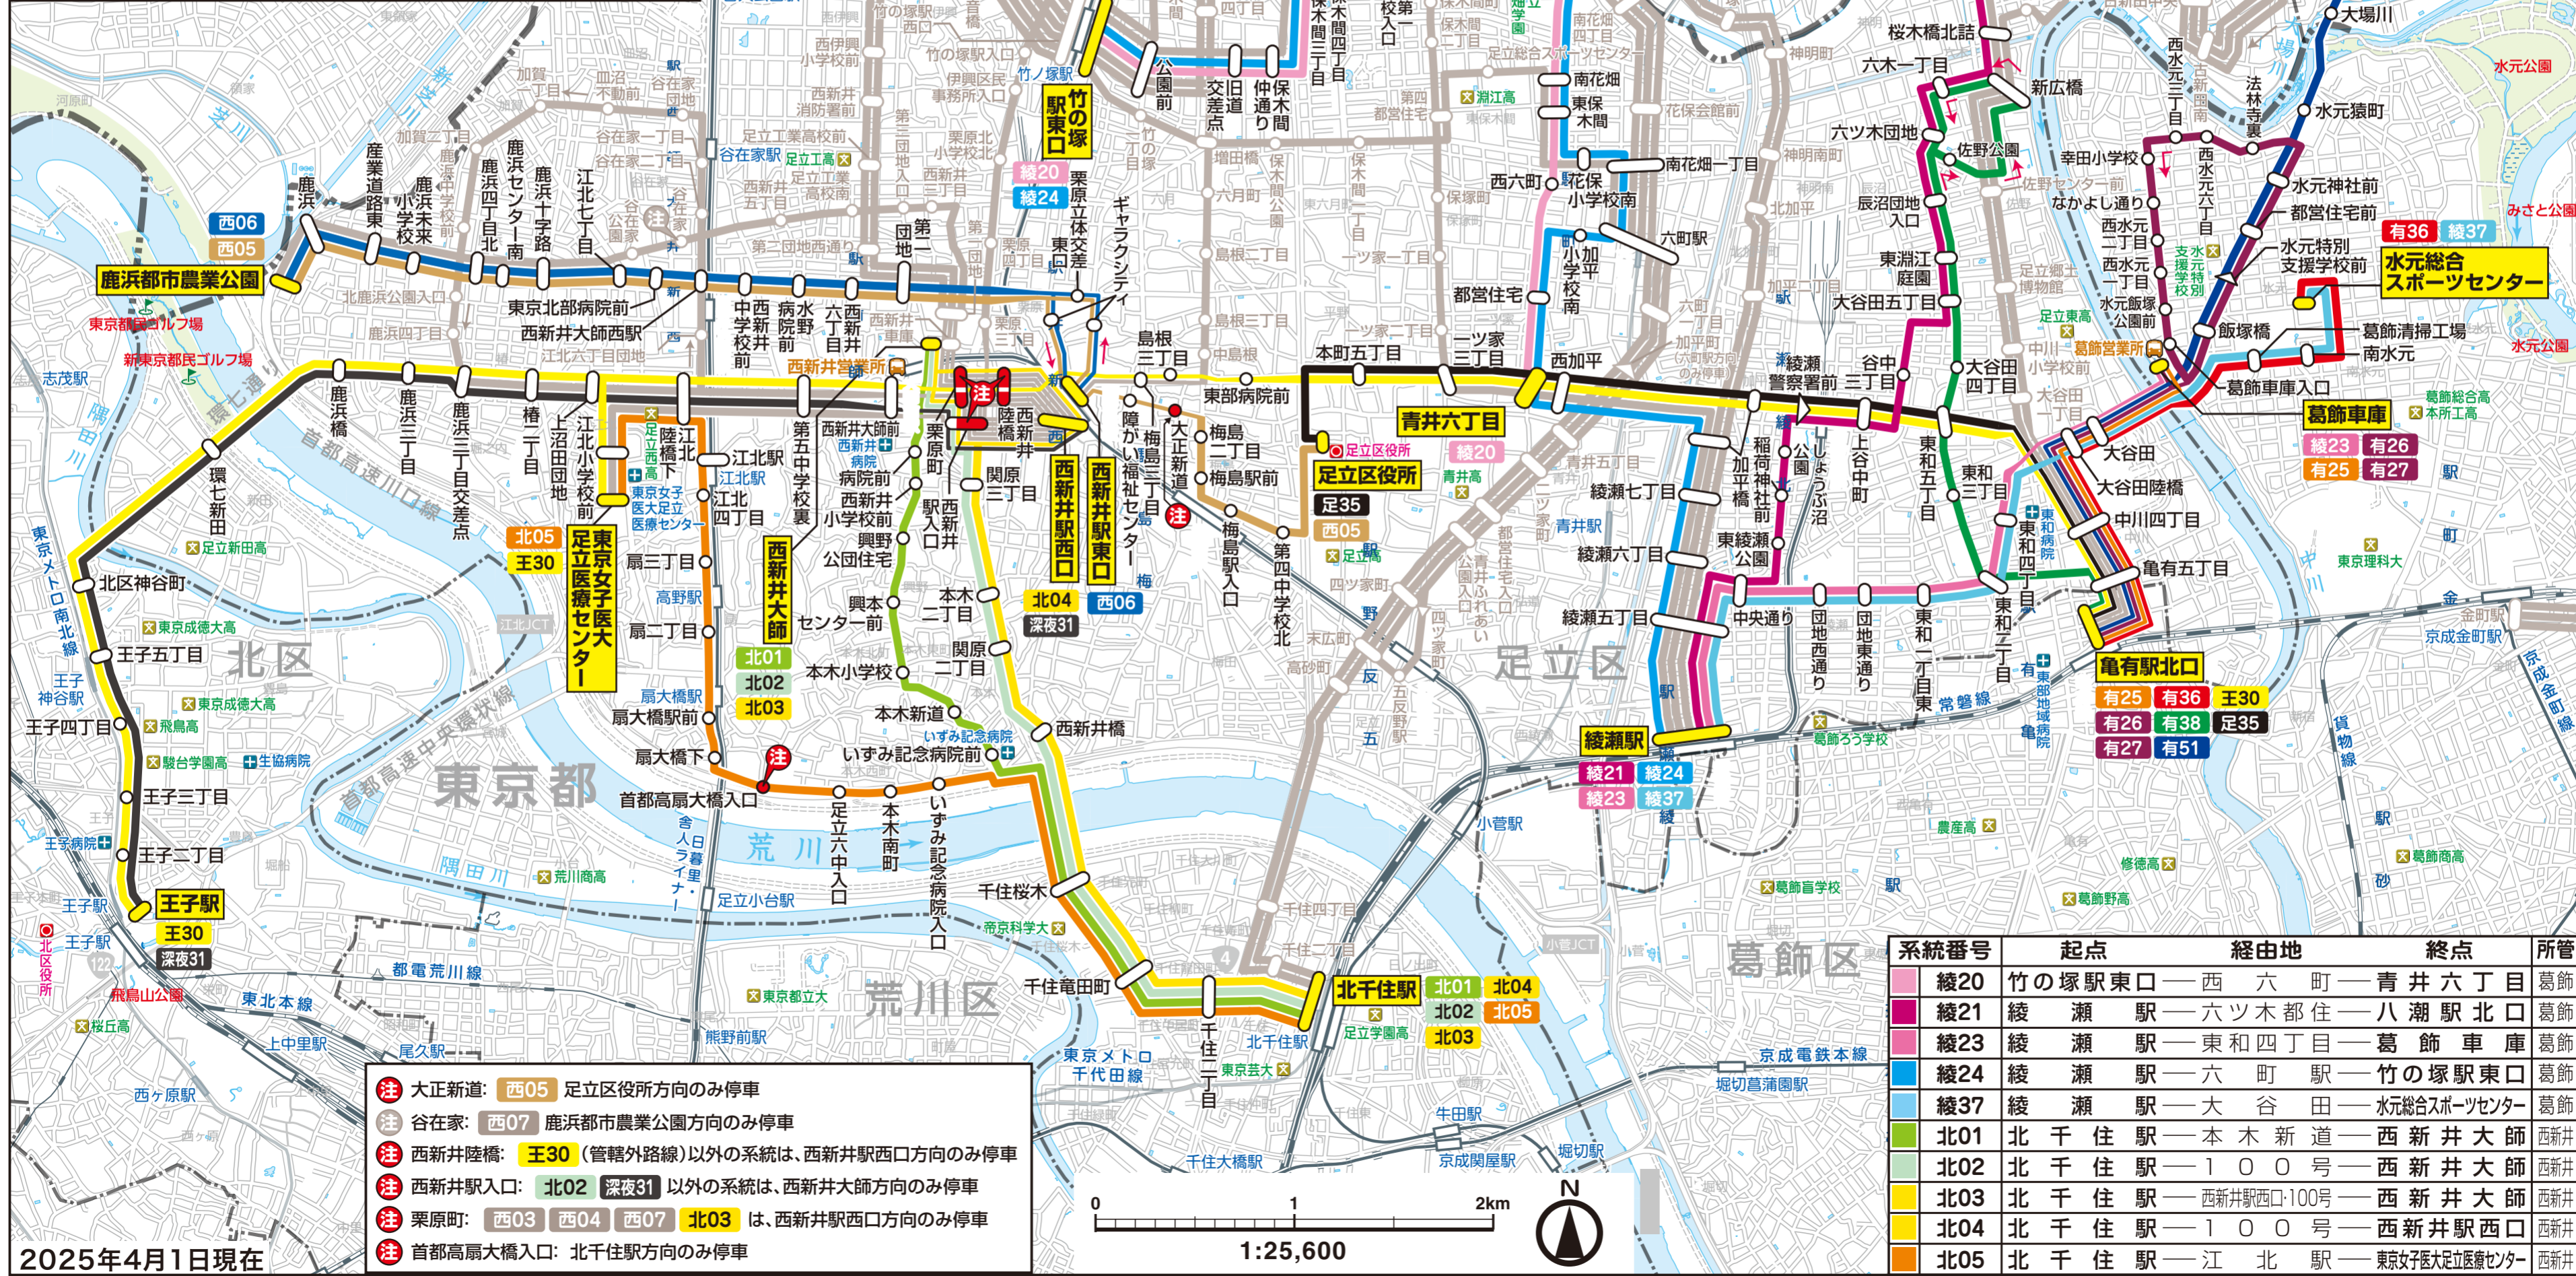

系統番号	起点	経由地	終点	所管
有25	亀有駅北口	大谷田	葛飾車庫	葛飾
有26	亀有駅北口	西水元六丁目	葛飾車庫	葛飾
有27	亀有駅北口	西水元六丁目	亀有駅北口	葛飾
	葛飾車庫	西水元六丁目	亀有駅北口	葛飾
有36	亀有駅北口	大谷田	水元総合スポーツセンター	葛飾
有38	亀有駅北口	佐野公園	亀有駅北口	葛飾
有51	亀有駅北口	戸ヶ崎	三郷中央駅	葛飾
王30	亀有駅北口	東京女子医大足立医療センター	王子駅	葛飾
足35	亀有駅北口	西加平	足立区役所	葛飾
西05	足立区役所	西新井駅東口	鹿浜都市農業公園	西新井
西06	西新井駅東口	西新井大師西駅	鹿浜都市農業公園	西新井
深夜31	王子駅	鹿浜橋(深夜バス)	西新井駅西口	西新井

系統番号	起点	経由地	終点	所管
綾20	竹の塚駅東口	西六町	青井六丁目	葛飾
綾21	綾瀬駅	六ツ木都住	八潮駅北口	葛飾
綾23	綾瀬駅	東和四丁目	葛飾車庫	葛飾
綾24	綾瀬駅	六町駅	竹の塚駅東口	葛飾
綾37	綾瀬駅	大谷田	水元総合スポーツセンター	葛飾
北01	北千住駅	本木新道	西新井大師	西新井
北02	北千住駅	100号	西新井大師	西新井
北03	北千住駅	西新井西口100号	西新井大師	西新井
北04	北千住駅	100号	西新井駅西口	西新井
北05	北千住駅	江北駅	東京女子医大足立医療センター	西新井

注 大正新道: 西05 足立区役所方向のみ停車
 注 谷在家: 西07 鹿浜都市農業公園方向のみ停車
 注 西新井陸橋: 王30 (管轄外路線)以外の系統は、西新井駅西口方向のみ停車
 注 西新井駅入口: 北02 深夜31 以外の系統は、西新井大師方向のみ停車
 注 栗原町: 西03 西04 西07 北03 は、西新井駅西口方向のみ停車
 注 首都高扇大橋入口: 北千住駅方向のみ停車