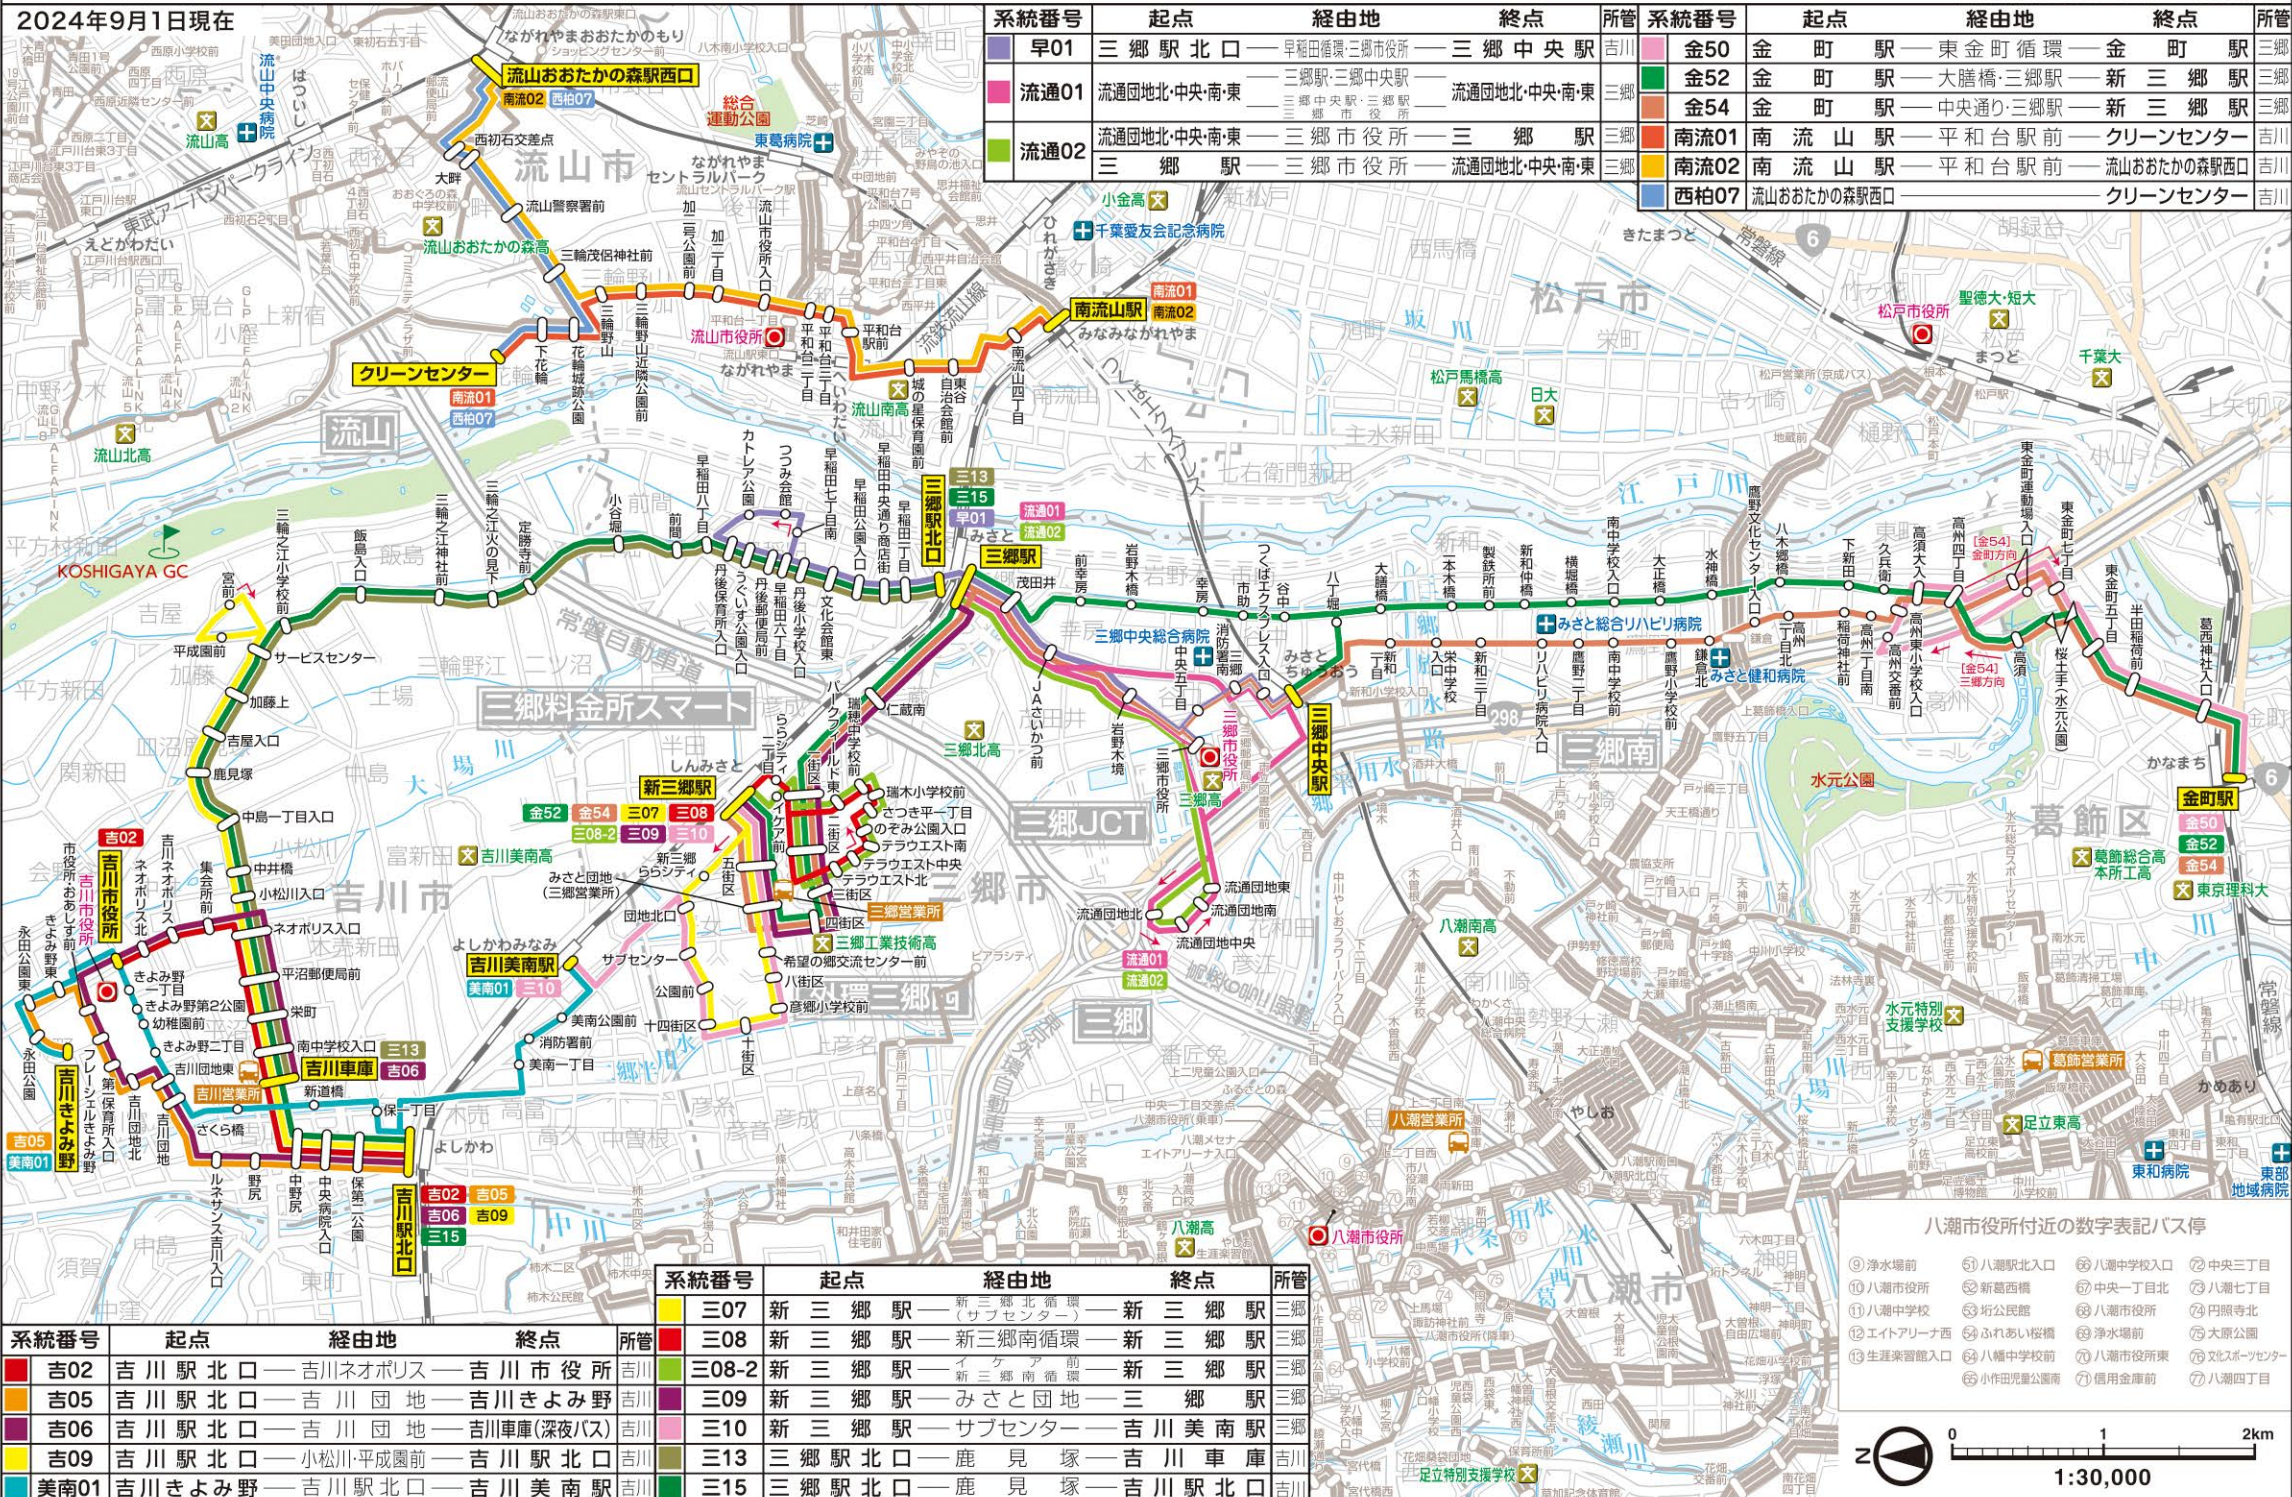

東武バスセントラル

三郷営業所・吉川営業所管内バス路線図

三郷営業所 TEL 048-957-2504
FAX 048-957-4832
吉川営業所 TEL 048-982-0052
FAX 048-982-0068

2024年9月1日現在

系統番号	起点	経由地	終点	所管	系統番号	起点	経由地	終点	所管
早01	三郷駅北口	早稲田循環	三郷中央駅	吉川	金50	金町駅	東金町循環	金町駅	三郷
流通01	流通団地北・中央・南・東	三郷駅・三郷中央駅	流通団地北・中央・南・東	三郷	金52	金町駅	大膳橋・三郷駅	新三郷駅	三郷
流通02	流通団地北・中央・南・東	三郷市役所	三郷駅	三郷	金54	金町駅	中央通り・三郷駅	新三郷駅	三郷
					南流01	南流山駅	平和台駅前	クリーンセンター	吉川
					南流02	南流山駅	平和台駅前	流山おおたかの森駅西口	吉川
					西柏07	流山おおたかの森駅西口		クリーンセンター	吉川

系統番号	起点	経由地	終点	所管
吉02	吉川駅北口	吉川ネオポリス	吉川市役所	吉川
吉05	吉川駅北口	吉川団地	吉川きよみ野	吉川
吉06	吉川駅北口	吉川団地	吉川車庫(深夜バス)	吉川
吉09	吉川駅北口	小松川・平成園前	吉川駅北口	吉川
美南01	吉川きよみ野	吉川駅北口	吉川美南駅	吉川
三07	新三郷駅	新三郷北循環	新三郷駅	三郷
三08	新三郷駅	新三郷南循環	新三郷駅	三郷
三08-2	新三郷駅	イケア南循環	新三郷駅	三郷
三09	新三郷駅	みさと団地	三郷駅	三郷
三10	新三郷駅	サブセンター	吉川美南駅	三郷
三13	三郷駅北口	鹿見塚	吉川車庫	吉川
三15	三郷駅北口	鹿見塚	吉川駅北口	吉川

八潮市役所付近の数字表記バス停

- ⑨ 浄水場前
- ⑩ 八潮市役所
- ⑪ 八潮中学校
- ⑫ イトアリーナ西
- ⑬ 生涯学習館入口
- ⑭ 八潮駅北口
- ⑮ 新高西橋
- ⑯ 坊公民館
- ⑰ 八潮市役所
- ⑱ ふれあい桜橋
- ⑲ 八幡中学校前
- ㉑ 小作児童公園前
- ⑳ 八潮中学校入口
- ㉒ 中央一丁目北
- ㉓ 中央一丁目南
- ㉔ 八潮市役所
- ㉕ 八潮市役所東
- ㉖ 八潮市役所西
- ㉗ 八潮四丁目
- ㉘ 八潮七丁目
- ㉙ 円照寺北
- ㉚ 大原公園
- ㉛ 文化スポーツセンター
- ㉜ 浄水場前
- ㉝ 大原公園
- ㉞ 八潮市役所東
- ㉟ 文化スポーツセンター
- ㊱ 浄水場前
- ㊲ 大原公園
- ㊳ 八潮市役所東
- ㊴ 文化スポーツセンター
- ㊵ 浄水場前
- ㊶ 大原公園
- ㊷ 八潮市役所東
- ㊸ 文化スポーツセンター
- ㊹ 浄水場前
- ㊺ 大原公園
- ㊻ 八潮市役所東
- ㊼ 文化スポーツセンター

0 1 2km
1:30,000