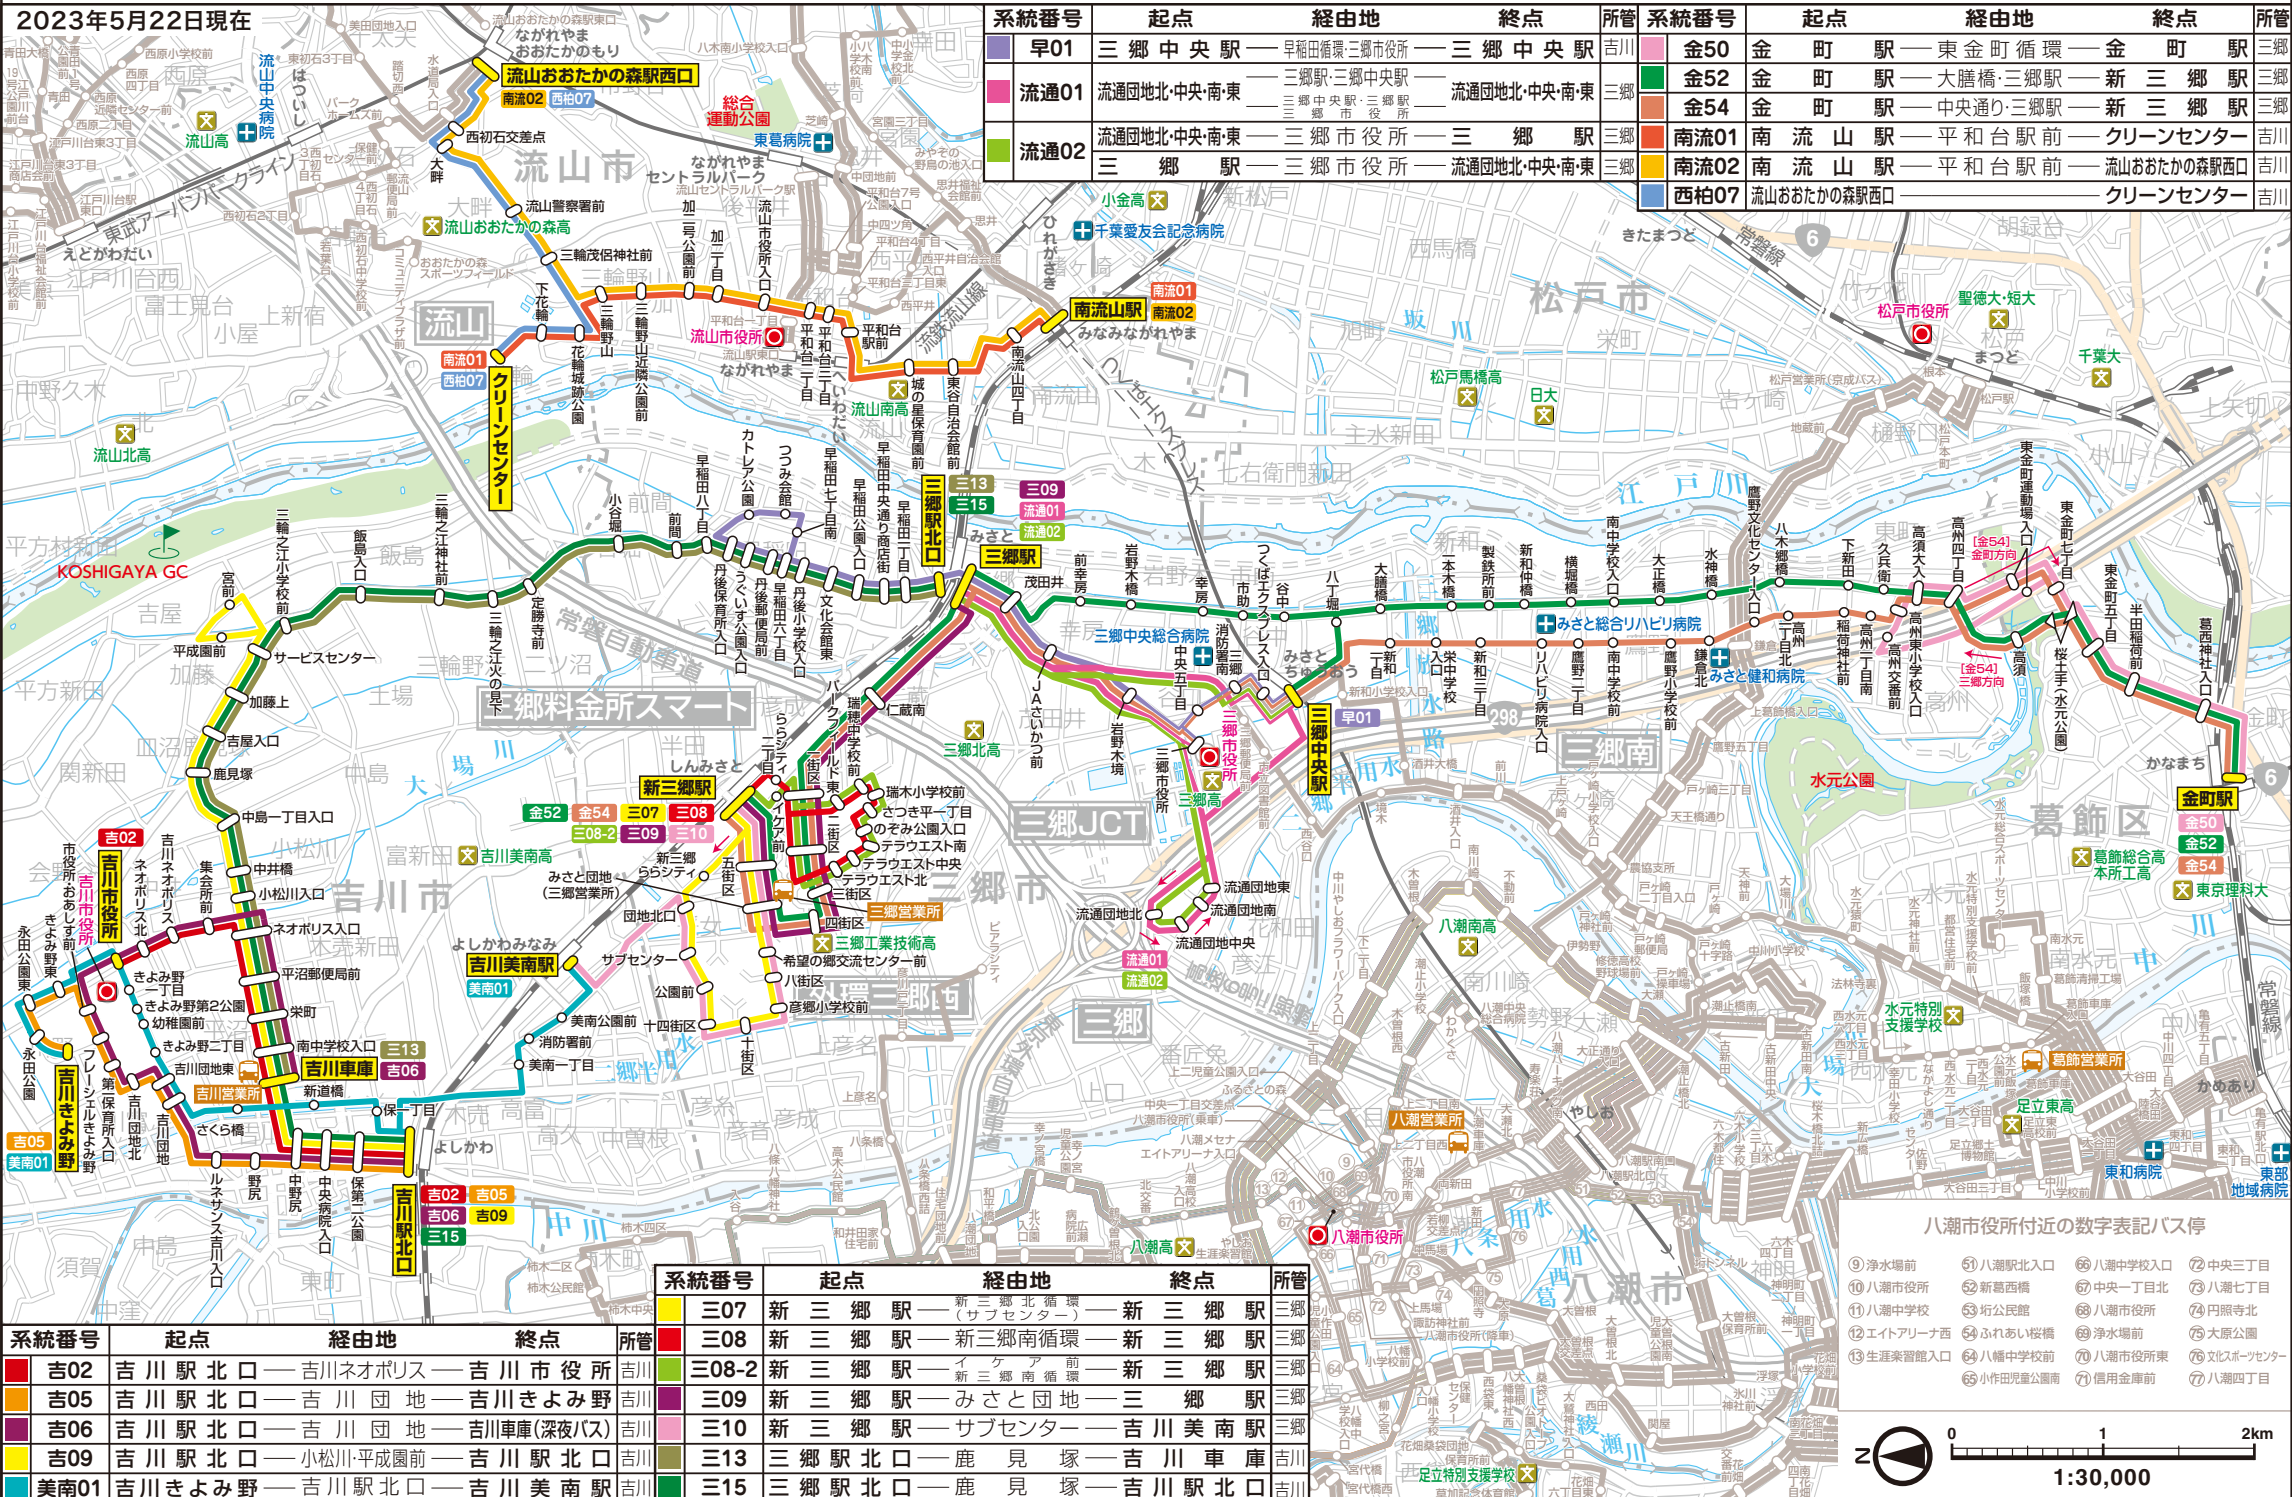

2023年5月22日現在

系統番号	起点	経由地	終点	所管	系統番号	起点	経由地	終点	所管
早01	三郷中央駅	早稲田循環	三郷中央駅	吉川	金50	金町駅	東金町循環	金町駅	三郷
流通01	流通団地北・中央・南東	三郷駅・三郷中央駅	流通団地北・中央・南東	三郷	金52	金町駅	大膳橋・三郷駅	新三郷駅	三郷
流通02	流通団地北・中央・南東	三郷市役所	三郷駅	三郷	金54	金町駅	中央通り・三郷駅	新三郷駅	三郷
					南流01	南流山駅	平和台駅前	クリーンセンター	吉川
					南流02	南流山駅	平和台駅前	流山おおたかの森駅西口	吉川
					西柏07	流山おおたかの森駅西口		クリーンセンター	吉川

系統番号	起点	経由地	終点	所管
吉02	吉川駅北口	吉川ネオポリス	吉川市役所	吉川
吉05	吉川駅北口	吉川団地	吉川きよみ野	吉川
吉06	吉川駅北口	吉川団地	吉川車庫(深夜バス)	吉川
吉09	吉川駅北口	小松川・平成園前	吉川駅北口	吉川
美南01	吉川きよみ野	吉川駅北口	吉川美南駅	吉川
三07	新三郷駅	新三郷北循環	新三郷駅	三郷
三08	新三郷駅	新三郷南循環	新三郷駅	三郷
三08-2	新三郷駅	イネヶ瀬南循環	新三郷駅	三郷
三09	新三郷駅	みさと団地	三郷駅	三郷
三10	新三郷駅	サブセンター	吉川美南駅	三郷
三13	三郷駅北口	鹿見塚	吉川車庫	吉川
三15	三郷駅北口	鹿見塚	吉川駅北口	吉川

八潮市役所付近の数字表記バス停

- ⑨ 浄水場前
- ⑩ 八潮市役所
- ⑪ 八潮中学校
- ⑫ エイトアリーナ西
- ⑬ 生涯学習館入口
- ⑭ 八潮駅北入口
- ⑮ 新葛西橋
- ⑯ 八潮市役所
- ⑰ 八潮市役所東
- ⑱ 八潮中学校前
- ⑲ 八幡中学校前
- ⑳ 八潮市役所
- ㉑ 中央三丁目
- ㉒ 中央一丁目北
- ㉓ 八潮七丁目
- ㉔ 円照寺北
- ㉕ 八潮市役所
- ㉖ 大原公園
- ㉗ 文化スポーツセンター
- ㉘ 小作田児童公園南
- ㉙ 信用金庫前
- ㉚ 八潮四丁目

0 1 2km  
 1:30,000