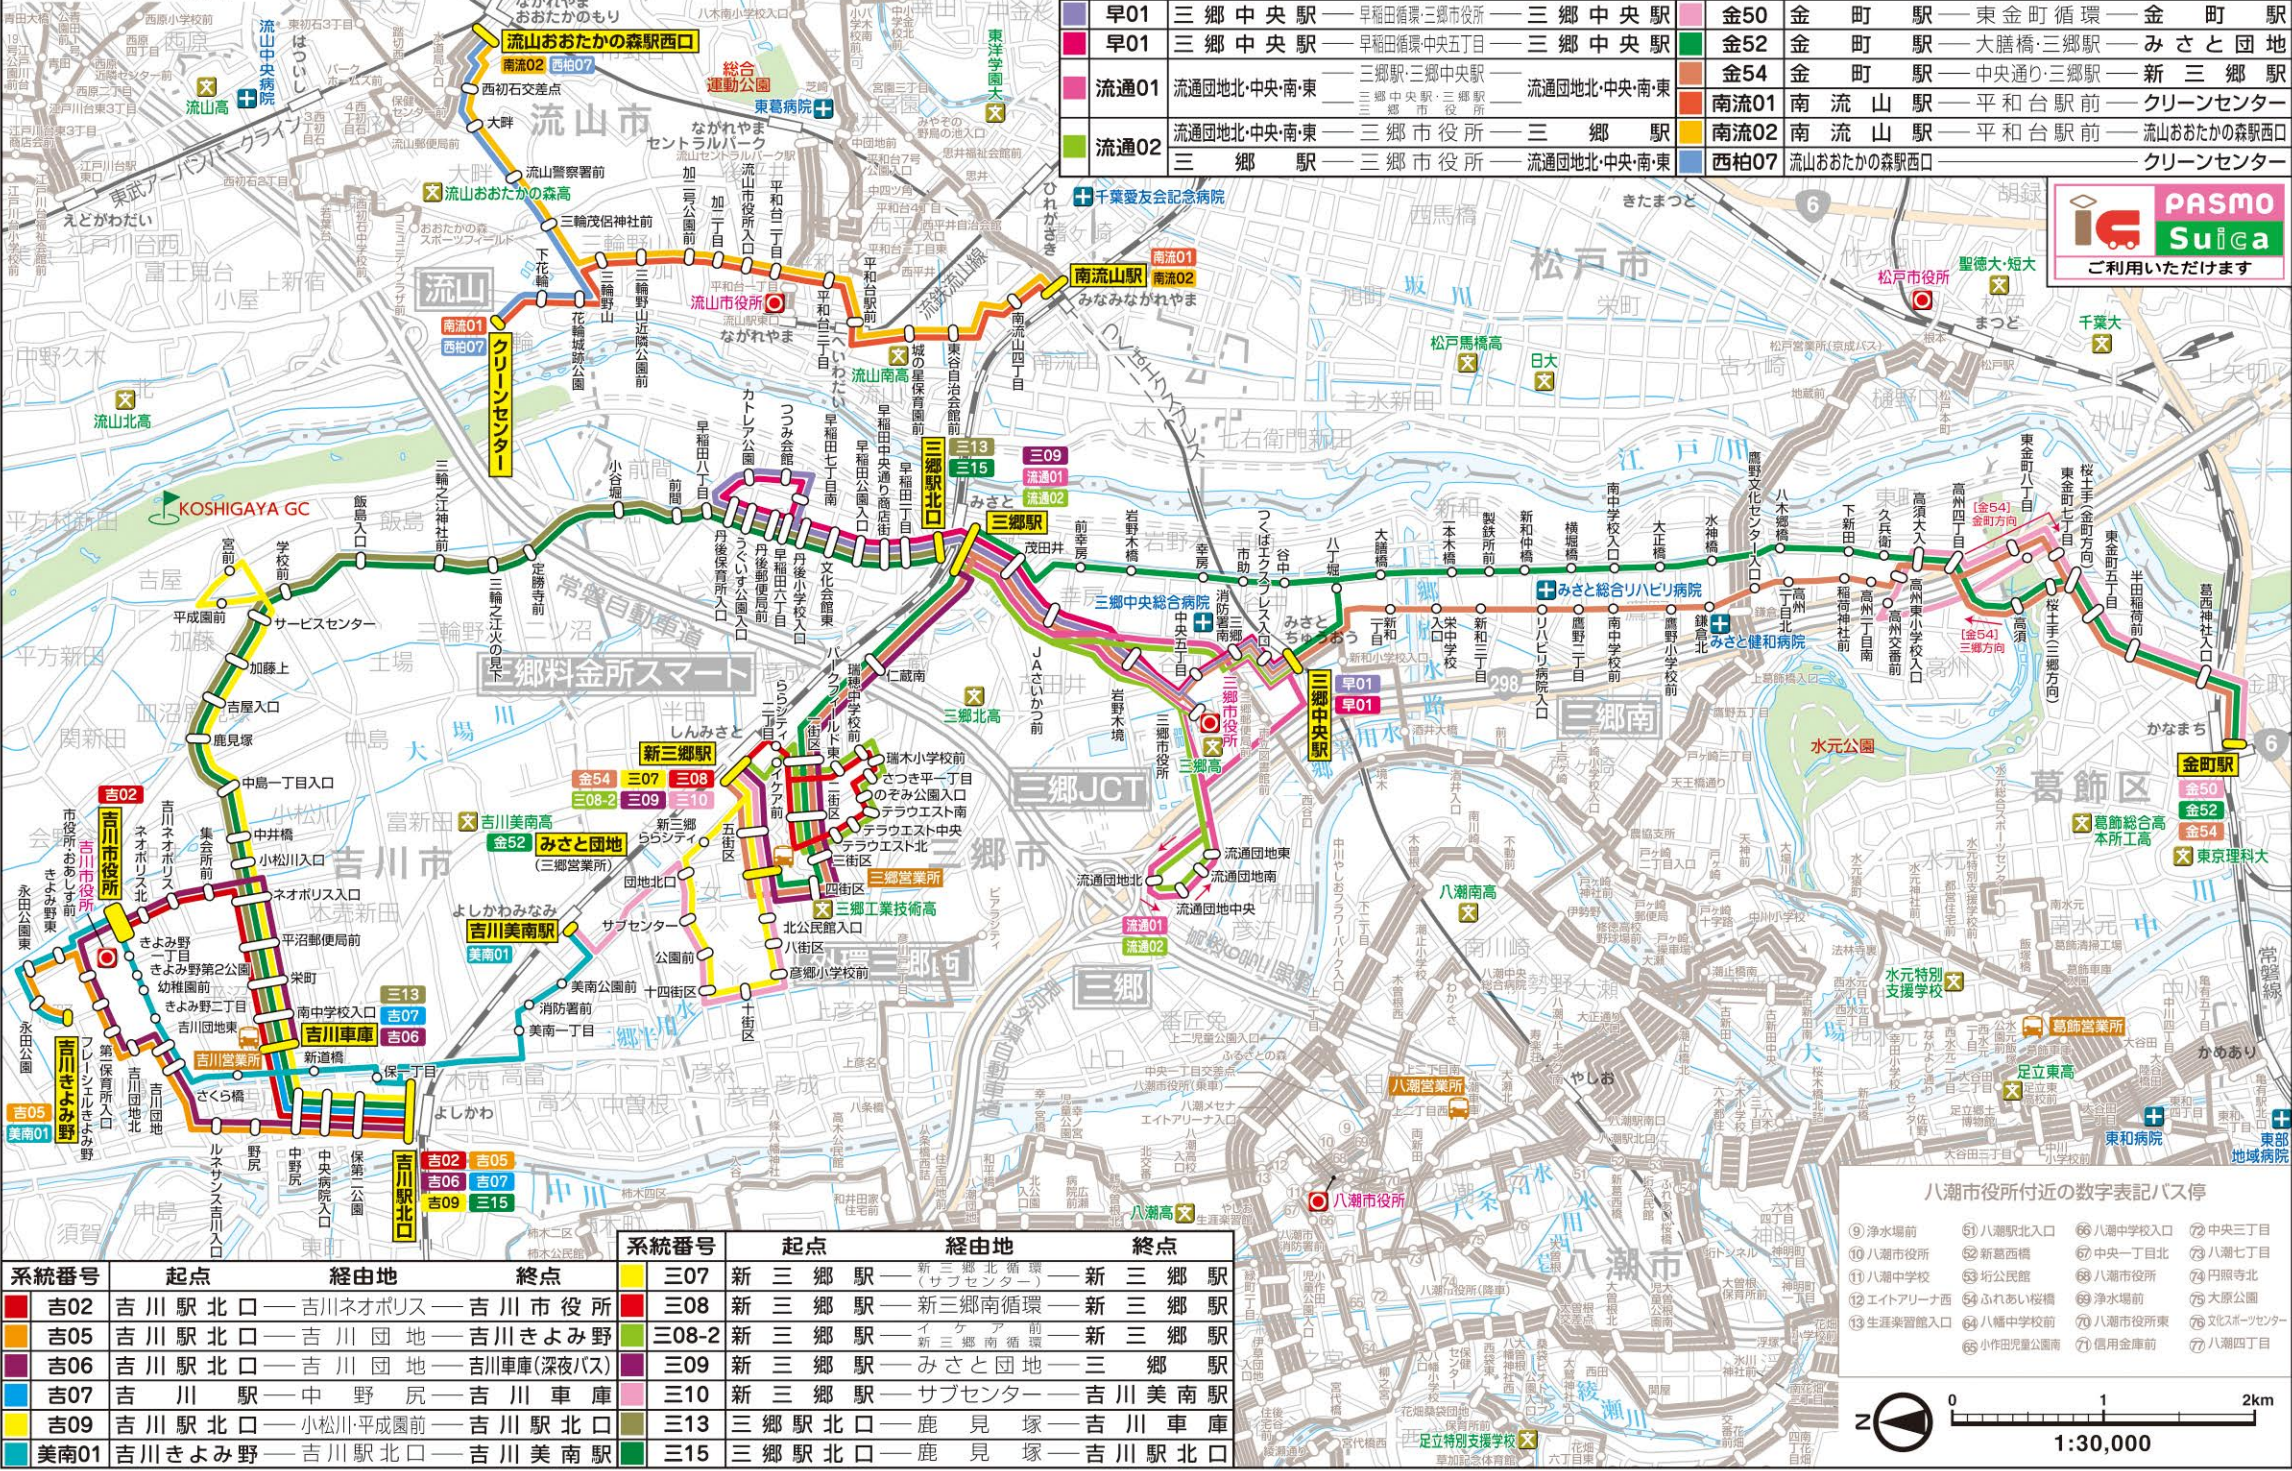

東武バスセントラル

三郷営業所・吉川営業所管内バス路線図

三郷営業所 TEL 048-957-2504
FAX 048-957-4832
吉川営業所 TEL 048-982-0052
FAX 048-982-0068

2021年1月1日現在

系統番号	起点	経由地	終点	系統番号	起点	経由地	終点
早01	三郷中央駅	早稲田橋東三郷市役所	三郷中央駅	金50	金町駅	東金町循環	金町駅
早01	三郷中央駅	早稲田橋東中央五丁目	三郷中央駅	金52	金町駅	大膳橋三郷駅	みさと団地
流通01	流通団地北・中央・南・東	三郷駅・三郷中央駅	流通団地北・中央・南・東	金54	金町駅	中央通り三郷駅	新三郷駅
流通02	流通団地北・中央・南・東	三郷市役所	三郷駅	南流01	南流山駅	平和台駅前	クリーンセンター
				南流02	南流山駅	平和台駅前	流山おおたかの森駅西口
				西柏07	流山おおたかの森駅西口		クリーンセンター

系統番号	起点	経由地	終点	系統番号	起点	経由地	終点
吉02	吉川駅北口	吉川ネオポリス	吉川市役所	三07	新三郷駅	新三郷北循環	新三郷駅
吉05	吉川駅北口	吉川団地	吉川きよみ野	三08	新三郷駅	新三郷南循環	新三郷駅
吉06	吉川駅北口	吉川団地	吉川車庫(深夜バス)	三08-2	新三郷駅	イオン前	新三郷駅
吉07	吉川駅	中野尻	吉川車庫	三09	新三郷駅	みさと団地	三郷駅
吉09	吉川駅北口	小松川・平成園前	吉川駅北口	三10	新三郷駅	サブセンター	吉川美南駅
美南01	吉川きよみ野	吉川駅北口	吉川美南駅	三13	三郷駅北口	鹿見塚	吉川車庫
				三15	三郷駅北口	鹿見塚	吉川駅北口

八潮市役所付近の数字表記バス停

- ⑨ 浄水場前
- ⑩ 八潮市役所
- ⑪ 八潮中学校
- ⑫ エイトアリーナ西
- ⑬ 生涯学習館入口
- ⑭ 八潮駅北入口
- ⑮ 新高西橋
- ⑯ 八潮市民館
- ⑰ ふれあい桜橋
- ⑱ 八幡中学校前
- ⑲ 小作児童公園前
- ⑳ 八潮中学校入口
- ㉑ 中央一丁目北
- ㉒ 八潮市役所
- ㉓ 八潮市役所東
- ㉔ 中央三丁目
- ㉕ 八潮七丁目
- ㉖ 円照寺北
- ㉗ 浄水場前
- ㉘ 八潮市役所
- ㉙ 信用金庫前
- ㉚ 大原公園
- ㉛ 文化スポーツセンター
- ㉜ 八潮四丁目

1:30,000