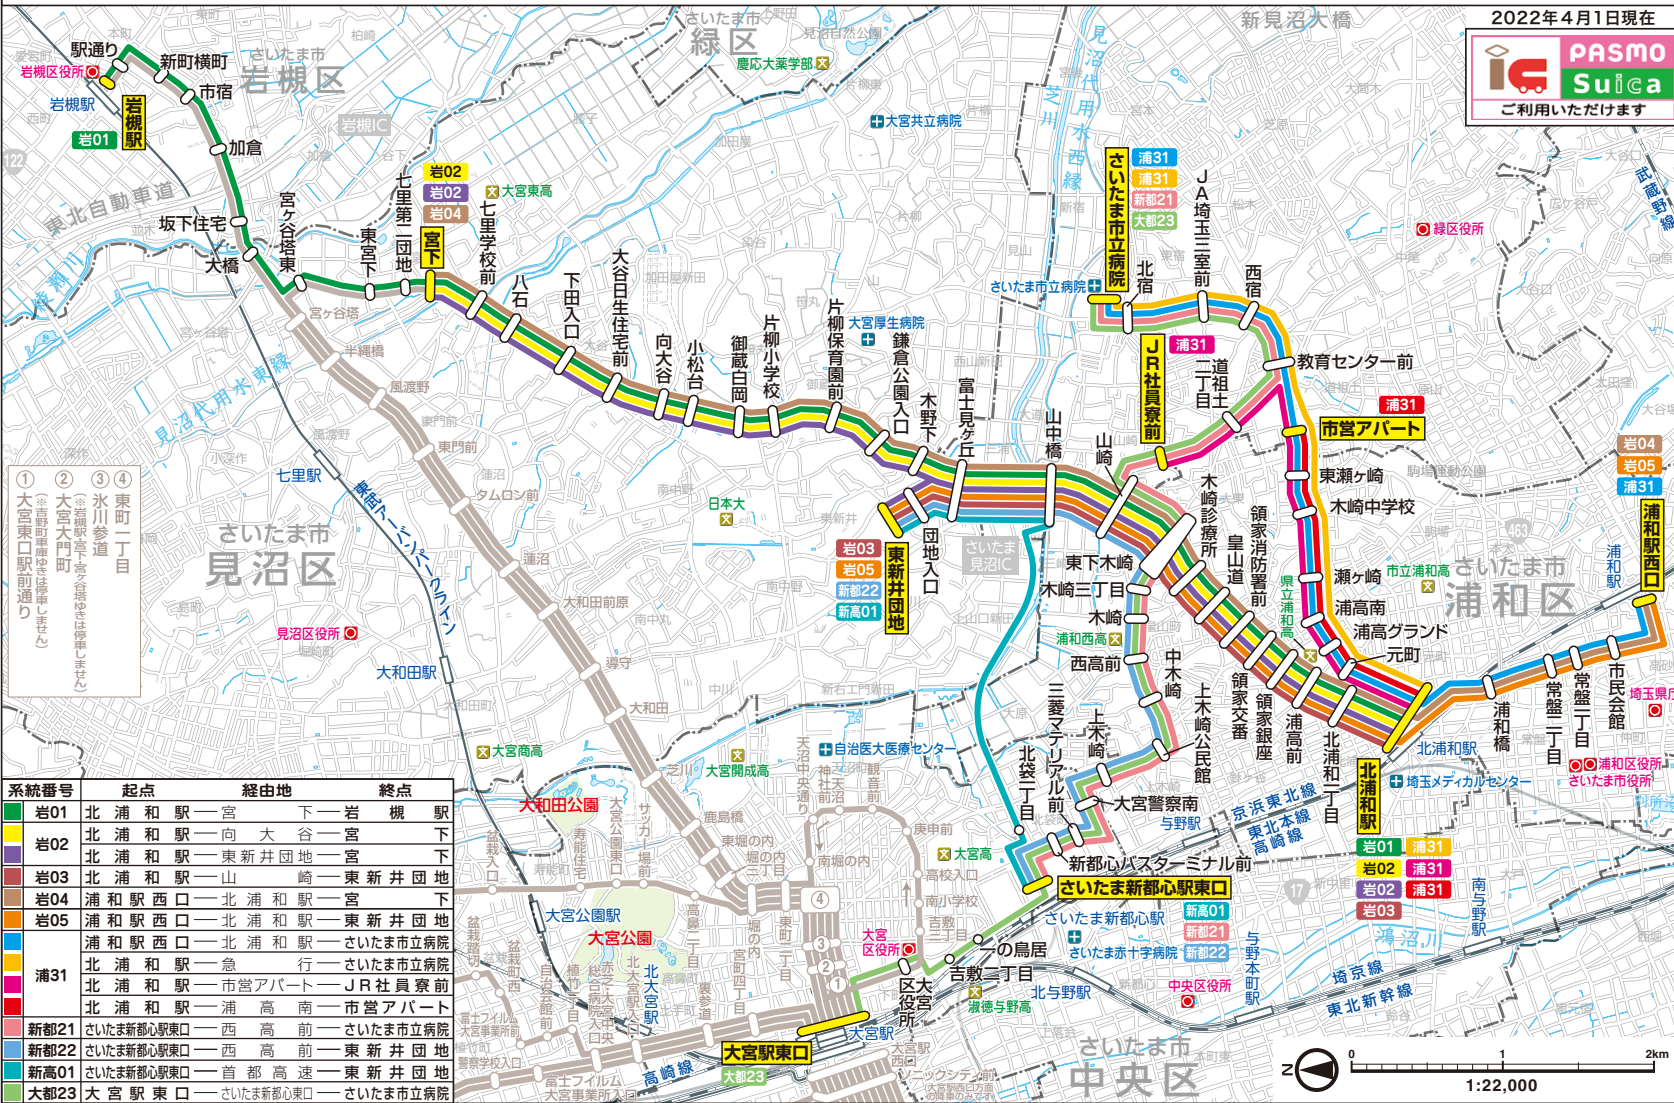

2022年4月1日現在

- ① 大宮東口駅前通り
- ② 大宮東口駅前通り
- ③ 水川駅
- ④ 東町一丁目

系統番号	起点	経由地	終点
岩01	北浦和駅一宮	下	岩槻駅
岩02	北浦和駅一宮	向大宮	下
岩03	北浦和駅一宮	山崎	東新井団地
岩04	浦和駅西口	北浦和駅	東新井団地
岩05	浦和駅西口	北浦和駅	さいたま市立病院
浦31	北浦和駅	市営アパート	JR社員寮前
新都21	さいたま新都心駅東口	西高前	さいたま市立病院
新都22	さいたま新都心駅東口	西高前	東新井団地
新都01	さいたま新都心駅東口	首都高速	東新井団地
大都23	大宮駅東口	さいたま新都心東口	さいたま市立病院