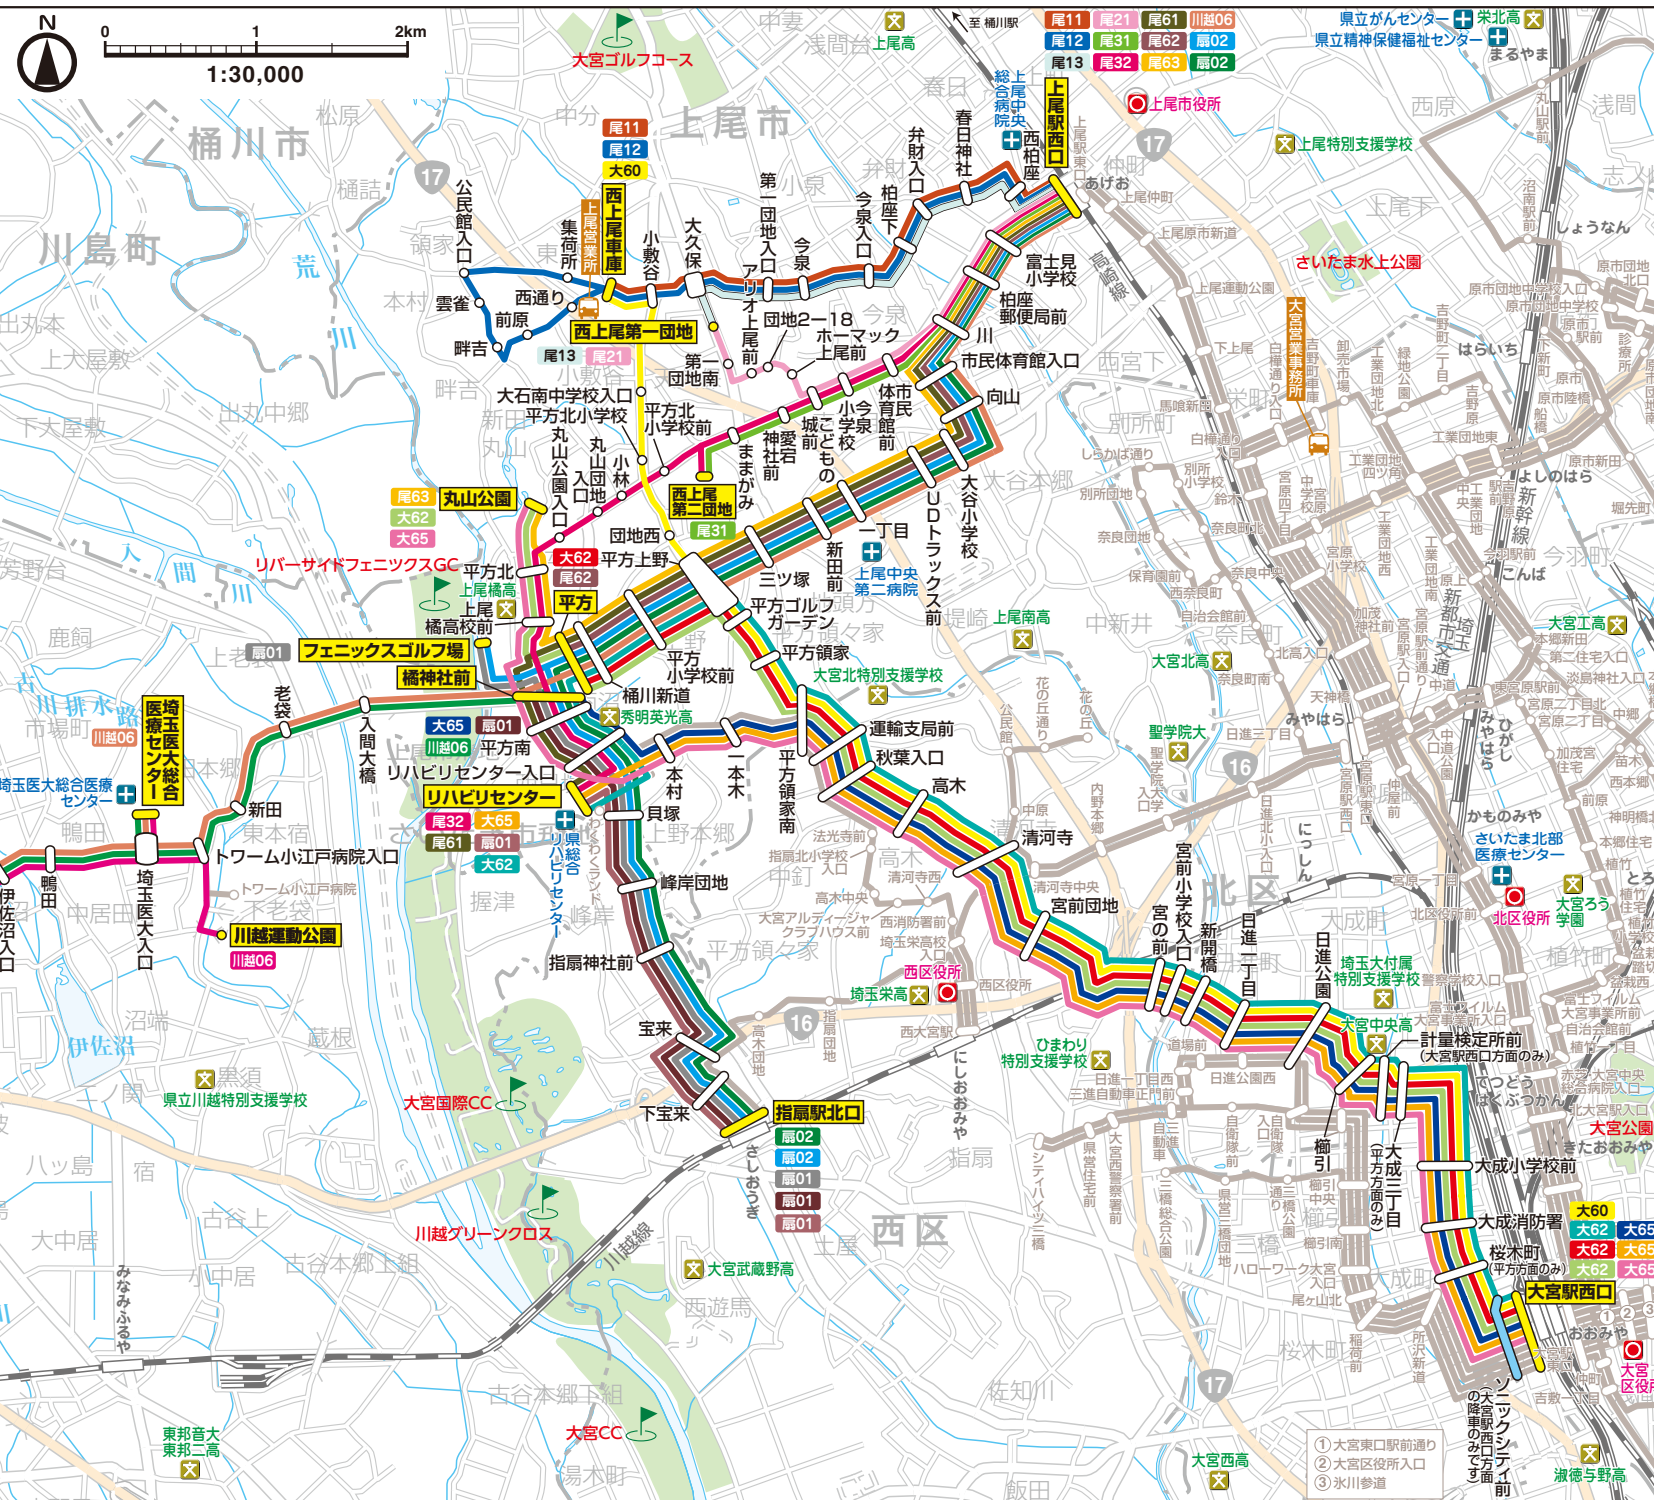

系統番号	起点	経由地	終点
尾11	上尾駅西口	西柏座—西上尾車庫	
尾12	上尾駅西口	西柏座・畔吉—西上尾車庫	
尾13	上尾駅西口	西柏座—西上尾第一団地	
尾21	上尾駅西口	市民体育館前—西上尾第一団地	
尾31	上尾駅西口	市民体育館前—西上尾第二団地	
尾32	上尾駅西口	市民体育館前—西上尾第二団地	リハビリセンター
尾61	上尾駅西口	UDトラックス前—リハビリセンター	
尾62	上尾駅西口	UDトラックス前—平方	
尾63	上尾駅西口	UDトラックス前—丸山公園	
川越06	上尾駅西口	UDトラックス前—埼玉医大総合医療センター	
川越06	上尾駅西口	埼玉医大総合医療センター—川越駅	
川越06	橋神社前	埼玉医大総合医療センター—川越駅	
川越06	川越運動公園	埼玉医大総合医療センター—川越駅	
大60	大宮駅西口	平方上野大南中学校入口—西上尾車庫	
大62	大宮駅西口	平方上野—平方	
大62	大宮駅西口	平方上野—丸山公園	
大62	大宮駅西口	平方上野—リハビリセンター	
大65	大宮駅西口	リハビリセンター入口—橋神社前	
大65	大宮駅西口	リハビリセンター入口—丸山公園	
大65	大宮駅西口	清河寺—リハビリセンター	
扇02	指扇駅	フェニックスゴルフ場—上尾駅西口	
扇02	指扇駅	UDトラックス前—上尾駅西口	
扇01	指扇駅	橋神社前—フェニックスゴルフ場	
扇01	指扇駅	峰岸団地—橋神社前	
扇01	指扇駅	峰岸団地—リハビリセンター	

2019年11月11日現在

ご利用いただけます

- ① 大宮東口駅前通り
- ② 大宮区役所入口
- ③ 氷川街道