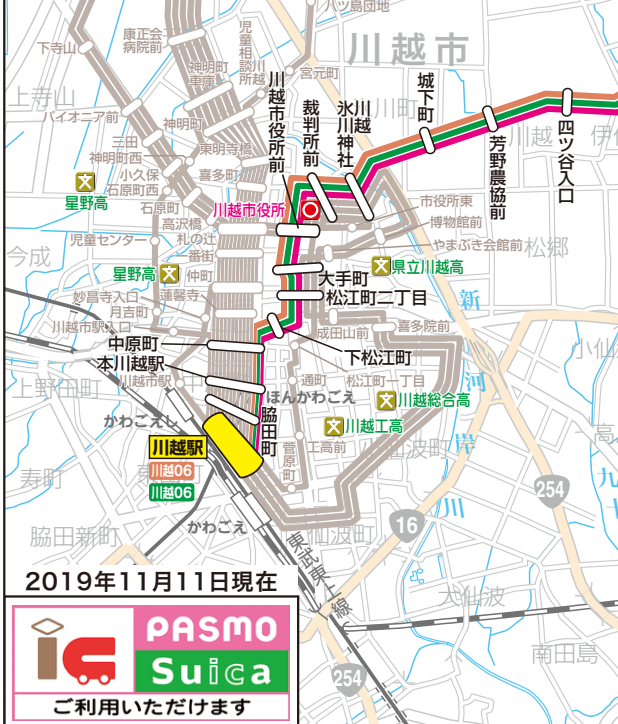

系統番号	起点	経由地	終点
尾11	上尾駅西口	西柏座—西上尾車庫	
尾12	上尾駅西口	西柏座・畔吉—西上尾車庫	
尾13	上尾駅西口	西柏座—西上尾第一団地	
尾21	上尾駅西口	市民体育館前—西上尾第一団地	
尾31	上尾駅西口	市民体育館前—西上尾第二団地	
尾32	上尾駅西口	市民体育館前—西上尾第二団地	リハビリセンター
尾61	上尾駅西口	UDトラックス前—リハビリセンター	
尾62	上尾駅西口	UDトラックス前—平方	
尾63	上尾駅西口	UDトラックス前—丸山公園	
川越06	上尾駅西口	UDトラックス前—埼玉医大総合医療センター	
川越06	上尾駅西口	埼玉医大総合医療センター—川越駅	
川越06	橋神社前	埼玉医大総合医療センター—川越駅	
川越06	川越運動公園	埼玉医大総合医療センター—川越駅	
大60	大宮駅西口	平方上野大南中学校入口—西上尾車庫	
大62	大宮駅西口	平方上野—平方	
大62	大宮駅西口	平方上野—丸山公園	
大62	大宮駅西口	平方上野—リハビリセンター	
大65	大宮駅西口	リハビリセンター入口—橋神社前	
大65	大宮駅西口	リハビリセンター入口—丸山公園	
大65	大宮駅西口	清河寺—リハビリセンター	
扇02	指扇駅	フェニックスゴルフ場—上尾駅西口	
扇02	指扇駅	UDトラックス前—上尾駅西口	
扇01	指扇駅	橋神社前—フェニックスゴルフ場	
扇01	指扇駅	峰岸団地—橋神社前	
扇01	指扇駅	峰岸団地—リハビリセンター	

2019年11月11日現在

ご利用いただけます

- ① 大宮東口駅前通り
- ② 大宮区役所入口
- ③ 氷川街道