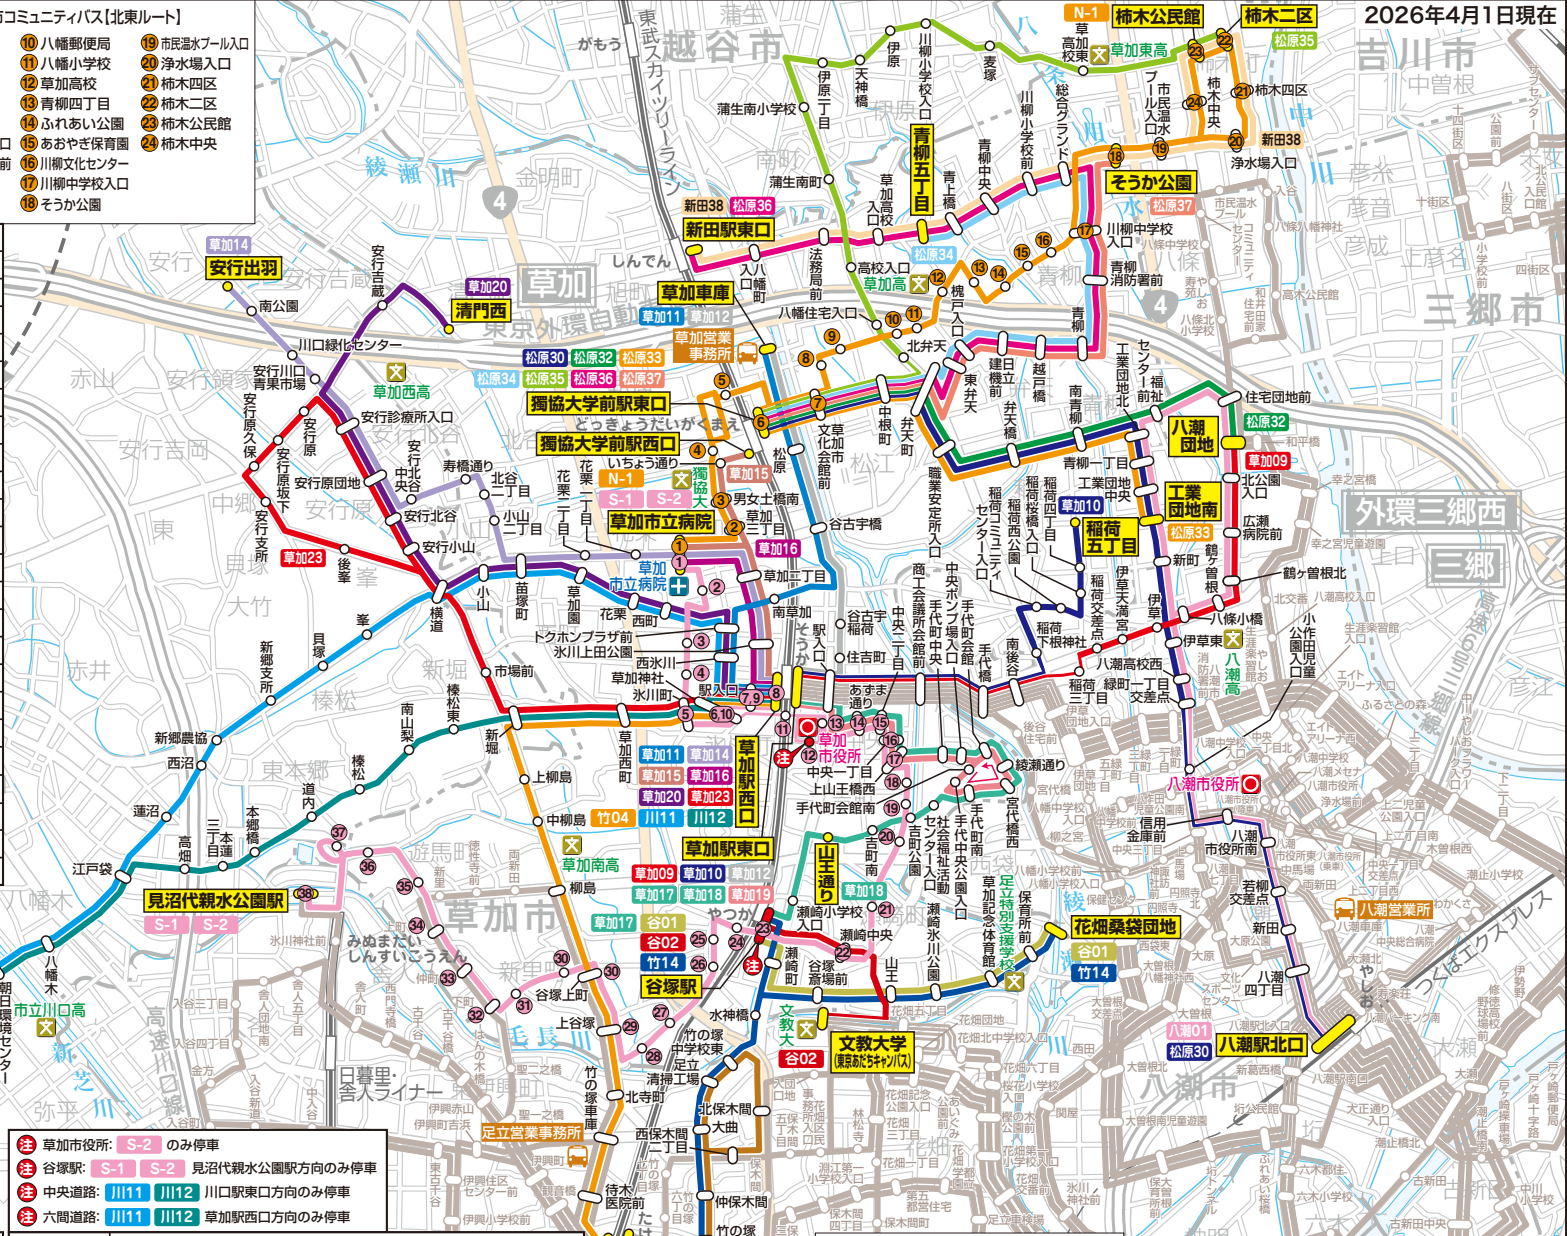

2026年4月1日現在

- | 草加市コミュニティバス(南西ルート) | | | | 草加市コミュニティバス(北東ルート) | | | |
|--------------------|---------|------------|------------|--------------------|------------|-------------|--|
| ① 草加市立病院 | ⑫ 草加市役所 | ⑭ 吉町ランド | ⑯ 谷塚上町 | ① 草加市立病院 | ⑩ 八幡郵便局 | ⑬ 市民温水プール入口 | |
| ② 北草加観音堂 | ⑬ 市役所入口 | ⑮ 瀬崎中央 | ⑰ ふれあいの里 | ② 草加三丁目 | ⑪ 八幡小学校 | ⑭ 浄水場入口 | |
| ③ 西町東部会館 | ⑭ あすま通り | ⑯ 谷塚駅 | ⑱ 下町 | ③ 男女土橋南 | ⑫ 草加高校 | ⑮ 谷塚四区 | |
| ④ 草加保健所 | ⑮ 中央二丁目 | ⑰ 谷塚駅西口 | ⑲ 仲町 | ④ 松原西公園 | ⑬ 青柳四丁目 | ⑯ 柿木二区 | |
| ⑤ 水川町 | ⑯ 中央一丁目 | ⑱ 谷塚小入口 | ⑳ 上町 | ⑤ 栄小学校 | ⑭ ふれあい公園 | ⑰ 柿木公民館 | |
| ⑥ 10 草加神社 | ⑰ 上山王橋西 | ⑲ 谷塚南町会館 | ㉑ 新里文化センター | ⑥ 獨協大学前駅東口 | ⑮ あおや保育園 | ⑱ 柿木公民館 | |
| ⑦ 9 草加駅西口 | ⑱ 吉町二丁目 | ㉒ 谷塚水川神社 | ㉒ 遊馬町西 | ⑦ 草加市文化会館前 | ⑯ 川柳小中学校入口 | ㉒ 柿木中央 | |
| ⑧ 草加駅南 | ⑲ 吉町集会所 | ㉓ 松寿橋 | ㉓ 鳥忠ホームズ | ⑧ 草加二丁目 | ⑰ 中根二丁目 | | |
| ⑩ 草加駅西 | ㉑ 吉町浄水場 | ㉔ 見沼代親水公園駅 | ㉔ 見沼代親水公園駅 | ⑨ 中根二丁目 | ⑱ そうか公園 | | |

系統番号	起点	経由地	終点
新田38	新田駅東口	— 柿木公民館(浄水場入口先回り)	— 新田駅東口
松原30	獨協大学前駅東口	— 南青柳 — 八潮駅北口	
松原32	獨協大学前駅東口	— 南青柳 — 八潮団地	
松原33	獨協大学前駅東口	— 南青柳 — 工業団地南	
松原34	獨協大学前駅東口	— 総合グラウンド前 — 青柳五丁目	
松原35	獨協大学前駅東口	— 麦塚 — 柿木二区	
松原36	獨協大学前駅東口	— 総合グラウンド前 — 新田駅東口	
松原37	獨協大学前駅東口	— 青柳消防署前 — そうか公園	
草加09	草加駅東口	— 稲荷三丁目 — 八潮団地	
草加10	草加駅東口	— 稲荷西公園 — 稲荷五丁目	
草加11	草加駅西口	— 谷古宇橋 — 草加車庫	
草加12	草加駅東口	— 谷古宇橋 — 草加車庫	
草加14	草加駅西口	— 草加市立病院 — 安行出羽	
草加15	草加駅西口	— 草加市立病院 — 獨協大学前駅西口	
草加16	草加駅西口	— 草加二丁目 — 草加市立病院	
草加17	草加駅東口	— 手代町南 — 谷塚駅	
草加18	草加駅東口	— 手代町南 — 山王通り	
草加19	草加駅東口	— 手代町循環 — 草加駅東口	
草加20	草加駅西口	— 小山 — 清門西	
草加23	草加駅西口	— 安行循環 — 草加駅西口	
S-1	草加市立病院	— (川口駅方面) — 見沼代親水公園駅	
S-2	草加市立病院	— (南西ルート) — 見沼代親水公園駅	
N-1	草加市立病院	— (北東ルート) — 柿木公民館	

系統番号	起点	経由地	終点
八潮01	八潮駅北口	— 八潮団地・工業団地循環 (工業団地先回り) —	八潮駅北口
川11	川口駅東口	— 新郷支所 —	草加駅西口
川12	川口駅東口	— 新郷支所 —	草加駅西口
谷01	谷塚駅	—	花畑桑袋団地
谷02	谷塚駅	—	文教大学(東武駅方面)
竹04	竹の塚駅西口	— 新郷支所 —	草加駅西口
竹13	竹の塚駅東口	— 仲保木間 —	足立清掃工場循環
竹14	西新井駅東口	— 竹の塚駅東口 —	花畑桑袋団地

番号表記のバス停名は本図左上参照

西新井駅東口 竹14

1:28,000