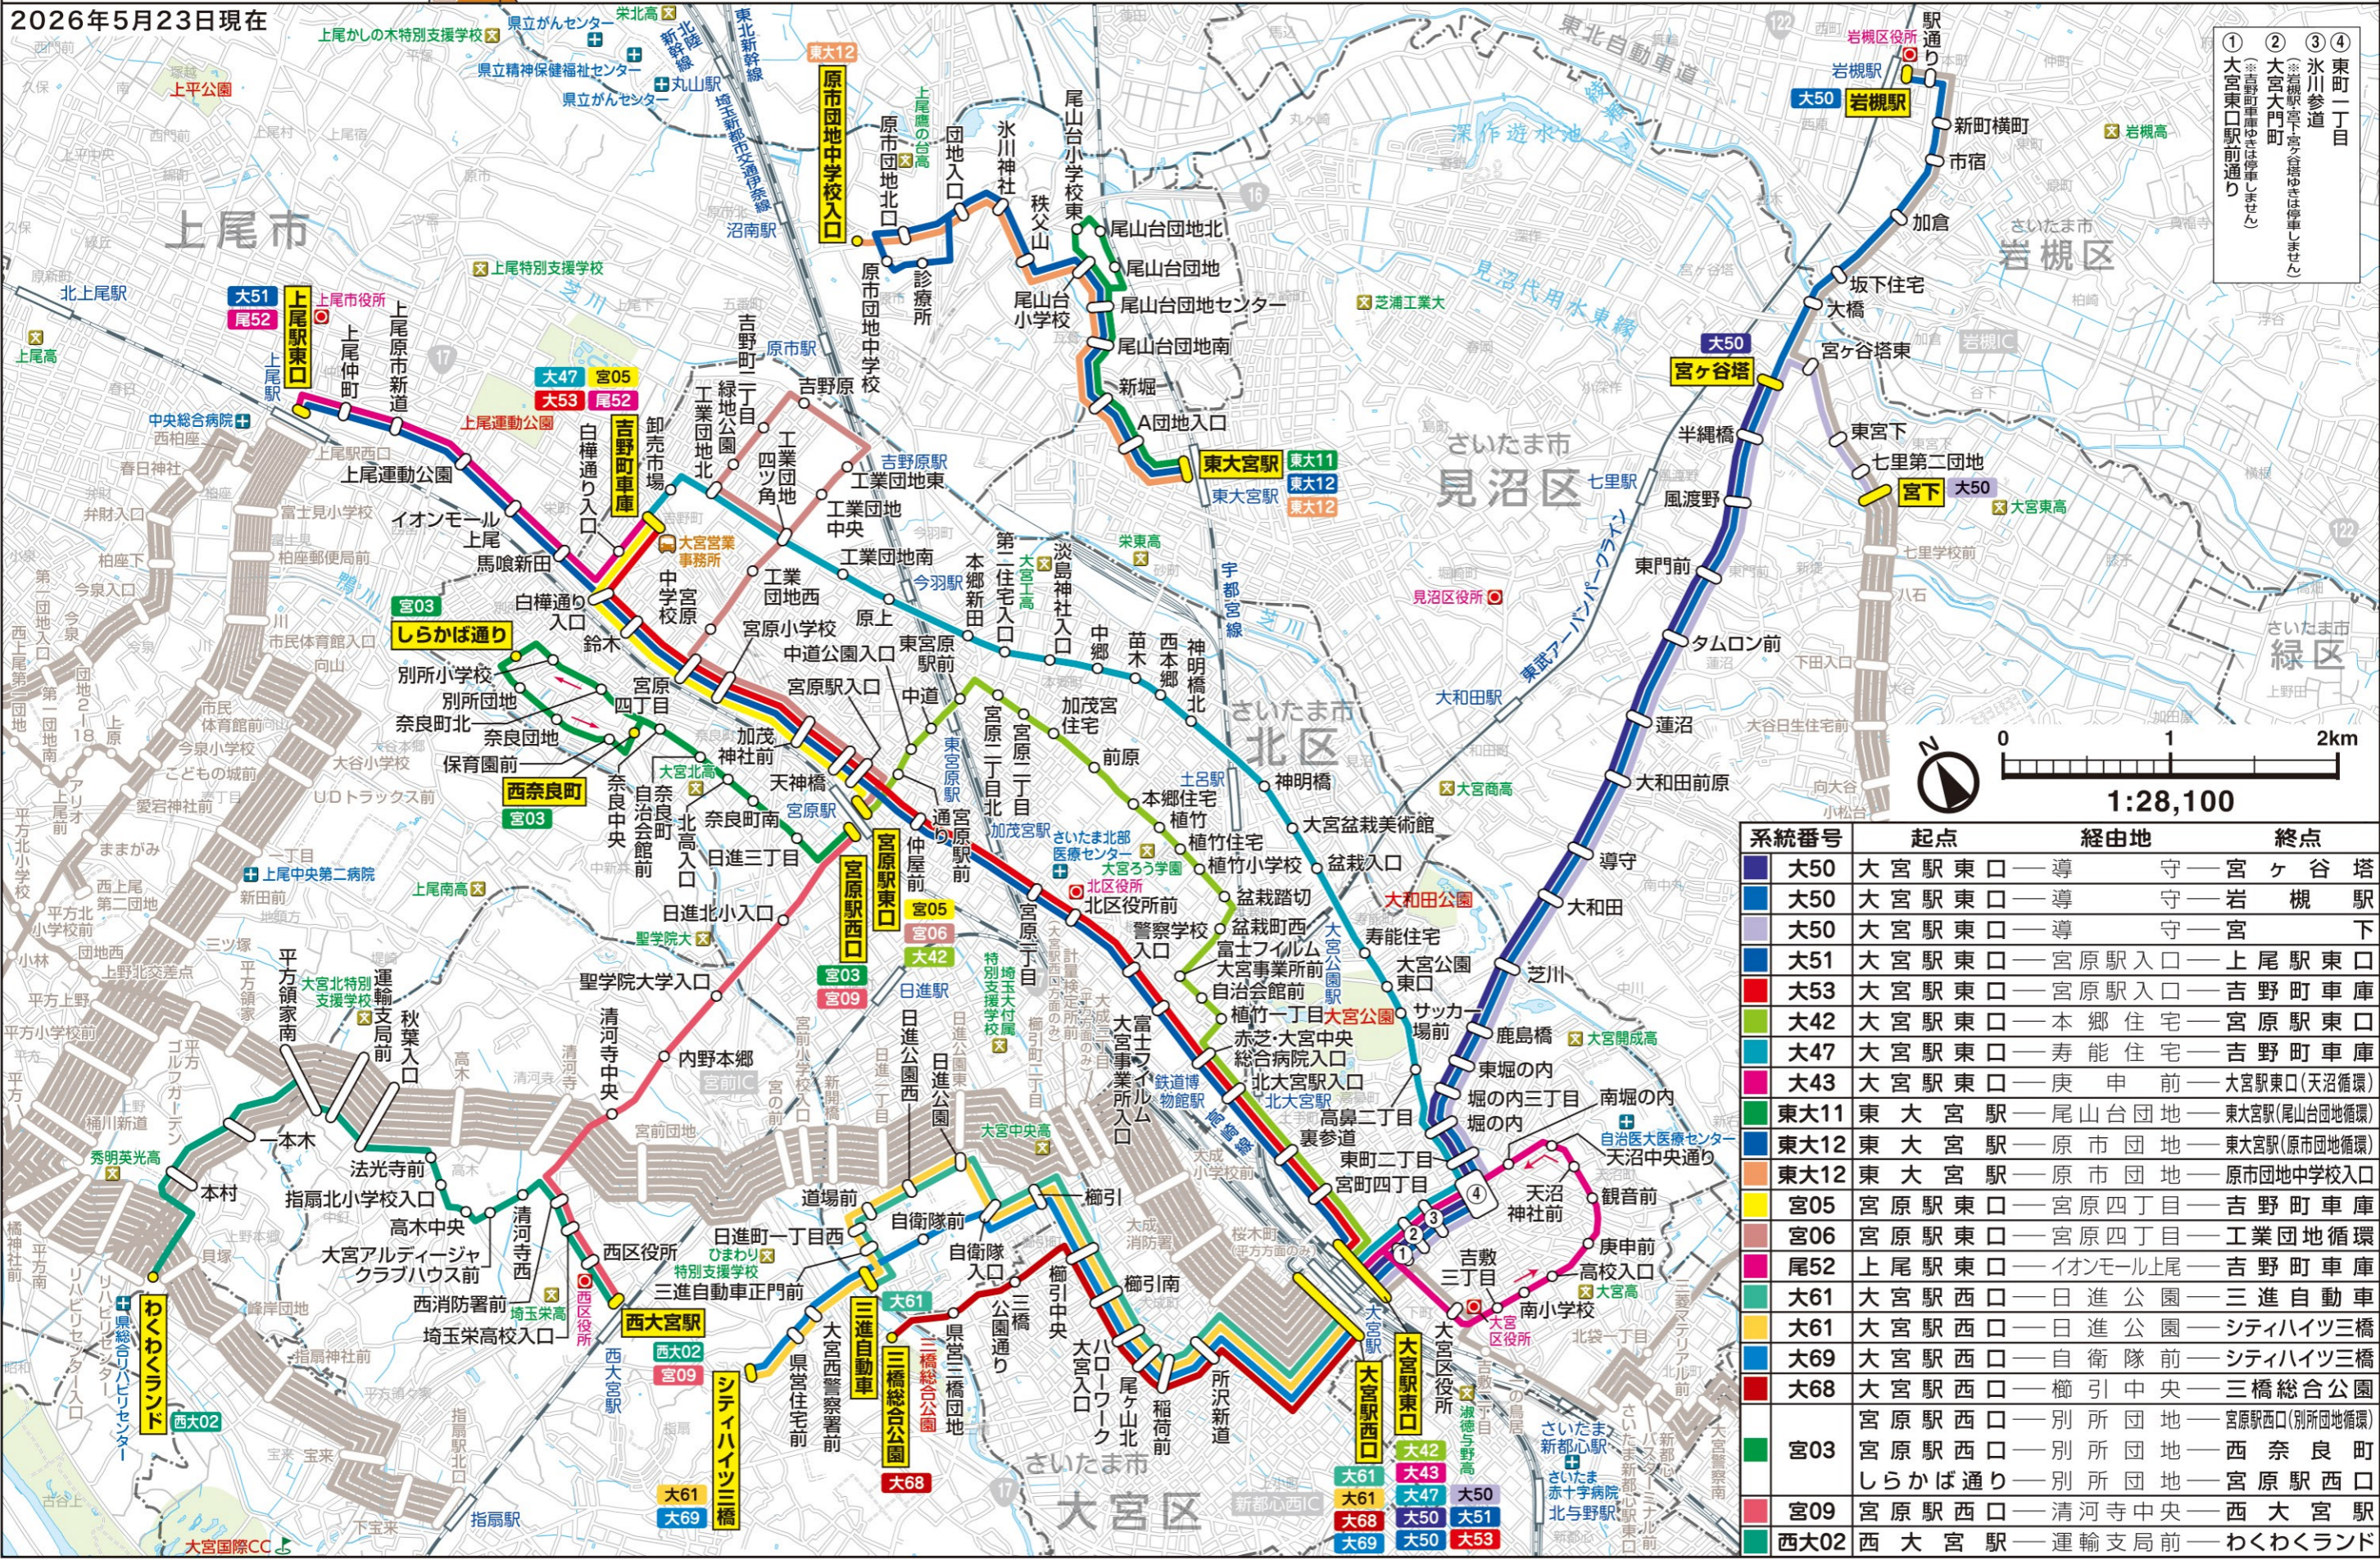

# 大宮営業事務所管内バス路線図

2026年5月23日現在

- ① 大宮東口駅前通り
  - ② 大宮大門町
  - ③ 氷川参道
  - ④ 東町一丁目
- (※高野町車庫は停止しません)  
(※高野町車庫は停止しません)

系統番号	起点	経由地	終点
大50	大宮駅東口	一導	守一宮ヶ谷塔
大50	大宮駅東口	一導	守一岩槻駅
大50	大宮駅東口	一導	守一宮下
大51	大宮駅東口	一宮原駅入口	一上尾駅東口
大53	大宮駅東口	一宮原駅入口	一吉野町車庫
大42	大宮駅東口	一本郷住宅	一宮原駅東口
大47	大宮駅東口	一寿能住宅	一吉野町車庫
大43	大宮駅東口	一庚申前	一宮原駅東口(天沼循環)
東大11	東大宮駅	一尾山台団地	一東大宮駅(尾山台団地循環)
東大12	東大宮駅	一原市団地	一東大宮駅(原市団地循環)
東大12	東大宮駅	一原市団地	一原市団地中学校入口
宮05	宮原駅東口	一宮原四丁目	一吉野町車庫
宮06	宮原駅東口	一宮原四丁目	一工業団地循環
尾52	上尾駅東口	一イオンモール上尾	一吉野町車庫
大61	大宮駅西口	一日進公園	一三進自動車
大61	大宮駅西口	一日進公園	一シティハイツ三橋
大69	大宮駅西口	一自衛隊前	一シティハイツ三橋
大68	大宮駅西口	一櫛引中央	一三橋総合公園
宮03	宮原駅西口	一別所団地	一宮原駅西口(別所団地循環)
宮03	宮原駅西口	一別所団地	一西奈良町
宮09	宮原駅西口	一清河寺中央	一西大宮駅
西大02	西大宮駅	一運輸支局前	一わくわくランド