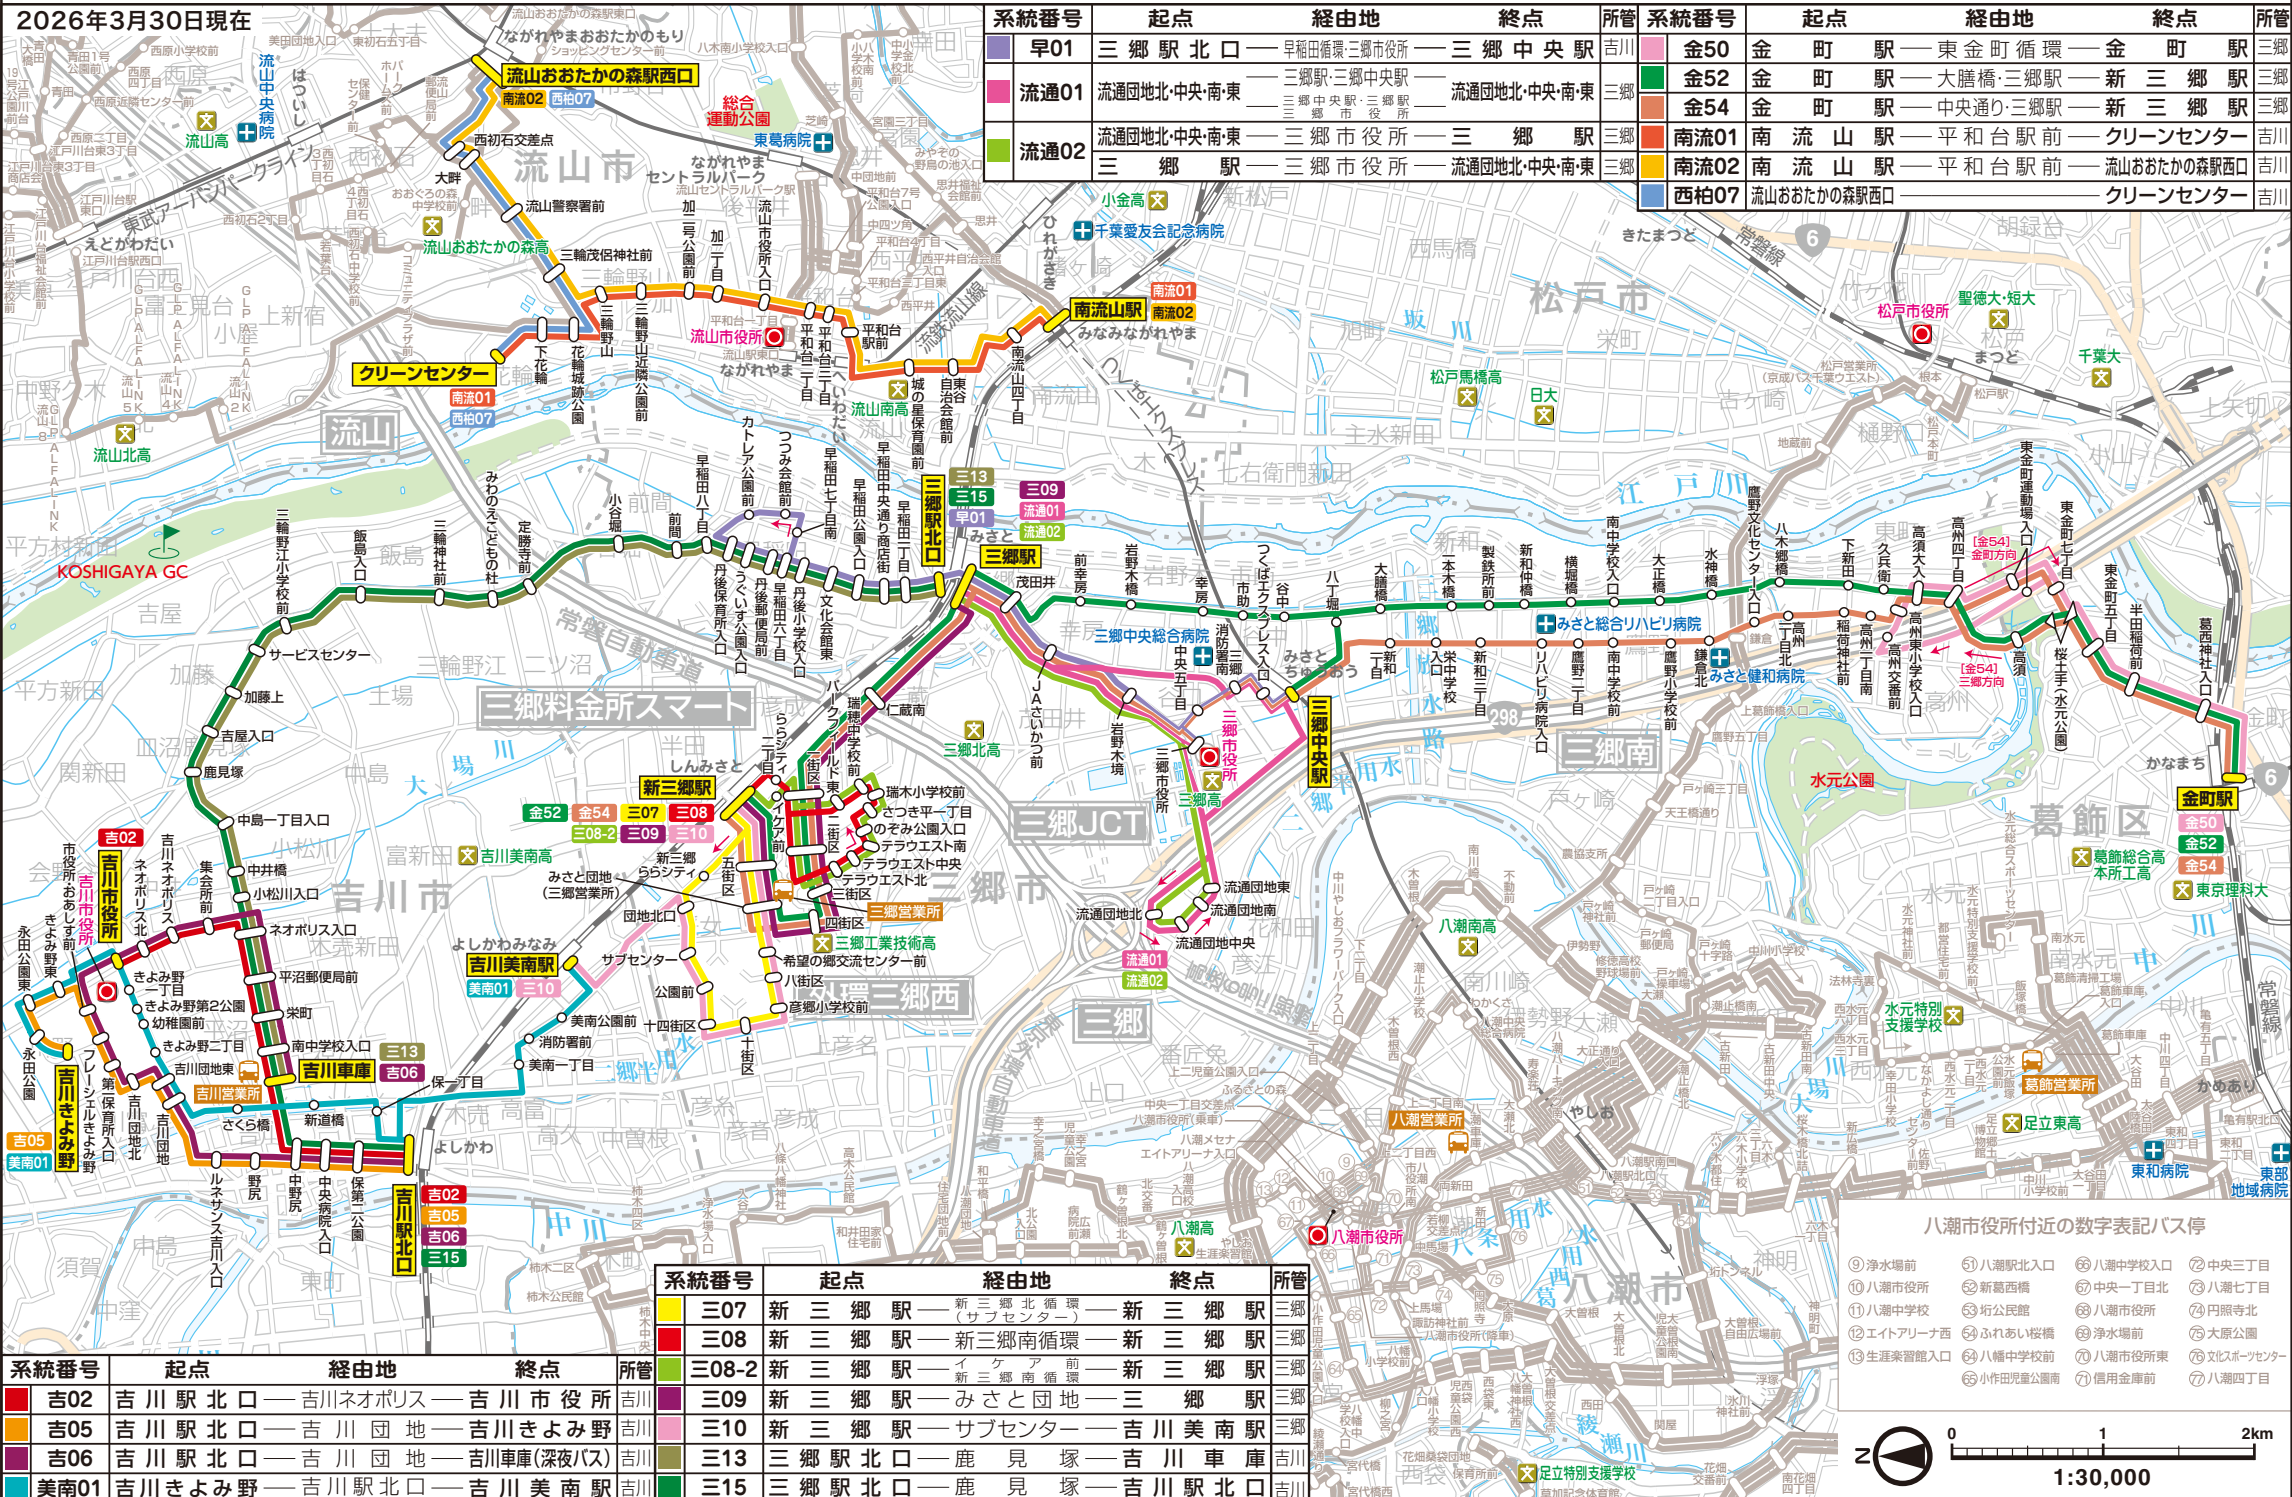

2026年3月30日現在

系統番号	起点	経由地	終点	所管	系統番号	起点	経由地	終点	所管
早01	三郷駅北口	早稲田循環	三郷中央駅	吉川	金50	金町駅	東金町循環	金町駅	三郷
流通01	流通団地北・中央・南東	三郷駅・三郷中央駅	流通団地北・中央・南東	三郷	金52	金町駅	大膳橋・三郷駅	新三郷駅	三郷
流通02	流通団地北・中央・南東	三郷市役所	三郷駅	三郷	金54	金町駅	中央通り・三郷駅	新三郷駅	三郷
					南流01	南流山駅	平和台駅前	クリーンセンター	吉川
					南流02	南流山駅	平和台駅前	流山おおたかの森駅西口	吉川
					西柏07	流山おおたかの森駅西口		クリーンセンター	吉川

系統番号	起点	経由地	終点	所管
三07	新三郷駅	新三郷北循環	新三郷駅	三郷
三08	新三郷駅	新三郷南循環	新三郷駅	三郷
三08-2	新三郷駅	イゲア	新三郷駅	三郷
三09	新三郷駅	みさと団地	三郷駅	三郷
三10	新三郷駅	サブセンター	吉川美南駅	三郷
三13	三郷駅北口	鹿見塚	吉川車庫	吉川
三15	三郷駅北口	鹿見塚	吉川駅北口	吉川

八潮市役所付近の数字表記バス停

⑨ 浄水場前	⑮ 八潮駅北口	⑲ 八潮中学校入口	⑳ 中央三丁目
⑩ 八潮市役所	⑯ 新葛西橋	⑰ 中央一丁目北	㉑ 八潮七丁目
⑪ 八潮中学校	⑰ 坊公民館	⑱ 八潮市役所	㉒ 円照寺北
⑫ エイトアリーナ西	⑲ ふれあい桜橋	㉓ 浄水場前	㉔ 大原公園
⑬ 生涯学習館入口	㉕ 八幡中学校前	㉖ 八潮市役所東	㉗ 文化センター
	㉘ 小作児童公園南	㉙ 信用金庫前	㉚ 八潮四丁目