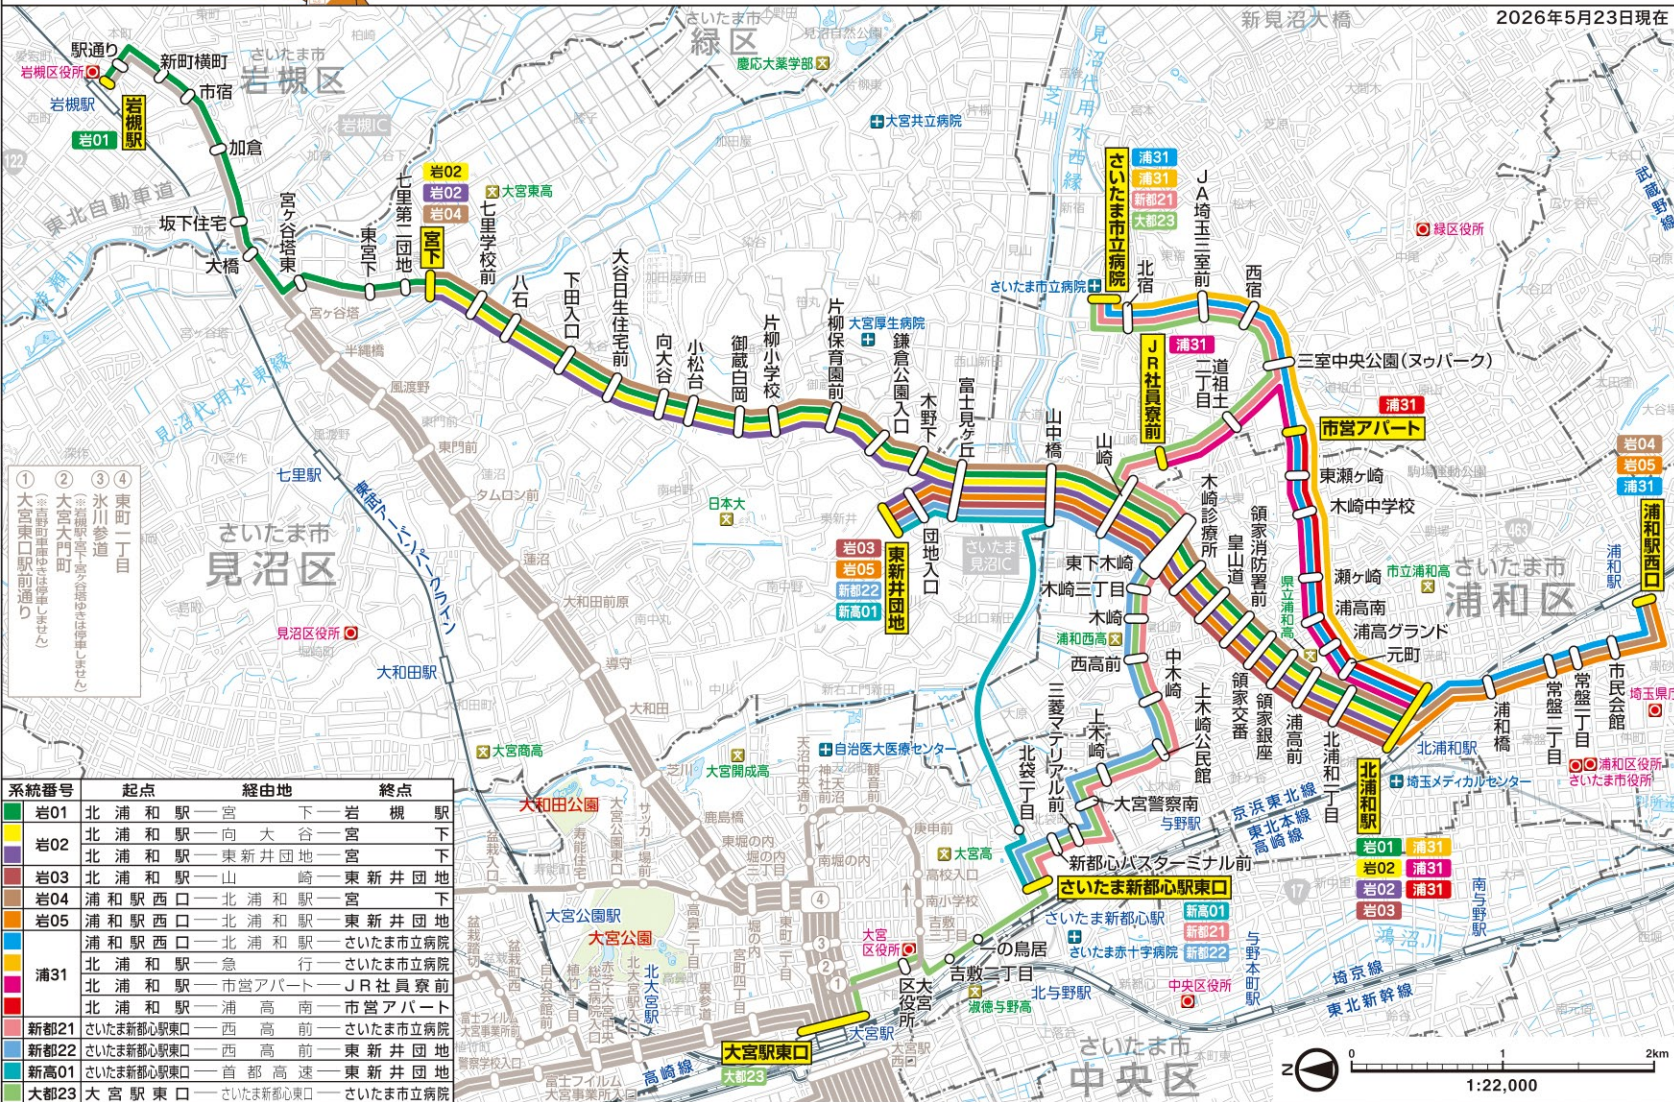

2026年5月23日現在

- ① 大宮東口駅前通り
- ② 大宮東口駅前通り
- ③ 大宮東口駅前通り
- ④ 大宮東口駅前通り

系統番号	起点	経由地	終点
岩01	北浦和駅一宮	下	岩槻駅
岩02	北浦和駅一向大宮	一宮	下
岩03	北浦和駅一山崎	東新井団地	下
岩04	浦和駅西口	北浦和駅	東新井団地
岩05	浦和駅西口	北浦和駅	さいたま市立病院
浦31	北浦和駅一急行	市営アパート	JR社員寮前
浦31	北浦和駅一急行	市営アパート	市営アパート
新都21	さいたま新都心駅東口	西高前	さいたま市立病院
新都22	さいたま新都心駅東口	西高前	東新井団地
新高01	さいたま新都心駅東口	首都高速	東新井団地
大都23	大宮駅東口	さいたま新都心駅東口	さいたま市立病院