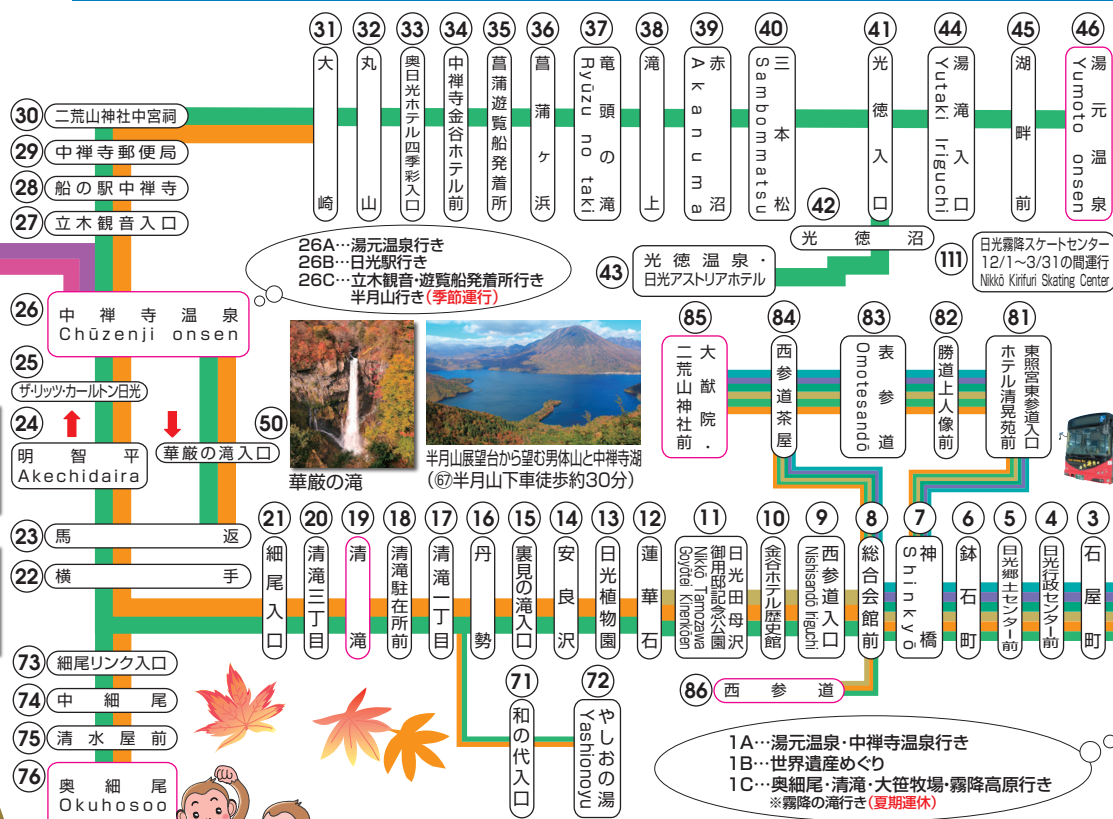

東武バス日光フリーパス利用区間

About the Tobu Bus Nikko Free Pass Area

- 67 半月山 Hangetsusan
- 66 中禅寺湖展望台
- 65 茶ノ木平 遊歩道入口
- 64 イタリア・英国大使館 別荘記念公園入口
- 63 立木観音 遊覧船発着所
- 62 県営南駐車場
- 61 星野リゾート界日光入口

※立木観音・遊覧船発着所線は 4/1~11/30、半月山線は 6/15~11/14の間運行
Tachiki kanon / Yuransen Hacchakujo Line service: Apr.1~Nov.30
Hangetsusan Line service: May15~Nov.14

すべてのフリーパスで世界遺産めぐりバスにで乗車いただけます。

※日光駅~中禅寺温泉まで 約48分
※日光駅~湯元温泉まで 約88分

1A...湯元温泉・中禅寺温泉行き
1B...世界遺産めぐり
1C...奥細尾・清滝・大笹牧場・霧降高原行き
※霧降の滝行き(夏期運休)

※東武バス日光の停留所はナンバーで管理しています。お降りのさいは、車内モニターのナンバーとてらあわせてご確認下さい!!
Tobu Bus Nikko uses numbers to indicate bus stops.
When getting off the bus, refer to numbers displayed on the monitor in the bus.

凡例：①は、停留所番号です。
Example：① is the bus stop number.
凡例=①为巴士站号码。
범례=①은 버스정류장번호입니다.

主要バス停留所運賃

JR日光駅・東武日光駅から
(運賃はお降りの際にお支払いください)

神橋	¥200
表参道	¥300
西参道茶屋 西参道入口	¥320
霧降の滝	¥340
霧降高原	¥730
大笹牧場	¥1,050
明智平	¥1,100
中禅寺温泉	¥1,150
龍頭の滝	¥1,450
赤沼	¥1,550
光徳温泉・日光アストリア ホテル	¥1,700
湯元温泉	¥1,750

※2021年9月1日現在の運賃です。

ただし、道路渋滞で大幅に時間がかかることもあります。

東武バスフリーパスのご案内

About the Tobu Bus Free Pass

利用区間	Pass Area
世界遺産めぐり手形 World Heritage Sightseeing Pass	霧降の滝フリーパス Kirifuri no taki Free Pass
中禅寺温泉フリーパス Chuzenji onsen Free Pass	霧降高原フリーパス Kirifuri Kogen Free Pass
湯元温泉フリーパス Yumoto onsen Free Pass	大笹牧場フリーパス Ozasa Bokujō Free Pass

※半月山線、立木観音・遊覧船発着所線は、東武バスフリーパスの対象外です。
Hangetsusan Line & Tachiki kanon / Yuransen Hacchakujo Line is not covered by Tobu Bus free passes.

日光鬼怒川線

●運行日 東武鉄道SL・DL大樹運行日の土・日・祝日のみ運行
●運賃 鬼怒川温泉駅→東武日光駅
大人:¥510 小児:¥260

系統 Bus Route	85 大笹院・二荒山神社前	7 神橋	2D 東武日光駅	鬼怒川温泉駅
SL	9:30	9:34	9:40	10:10
SL	12:50	12:54	13:00	13:30
SL	15:50	15:54	16:00	16:30

系統 Bus Route	鬼怒川温泉駅	2C 東武日光駅	7 神橋	85 大笹院・二荒山神社前
SL	10:50	11:22	11:26	11:29
SL	14:20	14:52	14:56	14:59
SL	16:50	17:21	-	-

●日光鬼怒川線時刻表

BUS STOPS 東武バス乗り場案内

東武日光駅
Tōbu-nikkō Station

至 中禅寺温泉

2A 湯元温泉行き
Yumoto onsen
湯元温泉
유무로 온천

2B 世界遺産めぐり
World Heritage Sightseeing Bus
世界遺産巡遊
세계유산순회

2C 奥細尾行き
清滝行き

2D 中禅寺温泉行き
Chuzenji onsen
中禅寺温泉
중제사 온천

東武日光駅
Tōbu-nikkō Sta.

至 JR日光駅

東武日光駅前では、TOBU FREE Wi-Fiがご利用いただけます。

東武バス日光の情報はこちらで

東武バスフリーパスのお買い求めは
東武日光駅ツアリストセンター
またはJR日光駅みどりの窓口まで。

—お問い合わせ—
東武バス日光株式会社
日光営業所
☎0288-54-1138