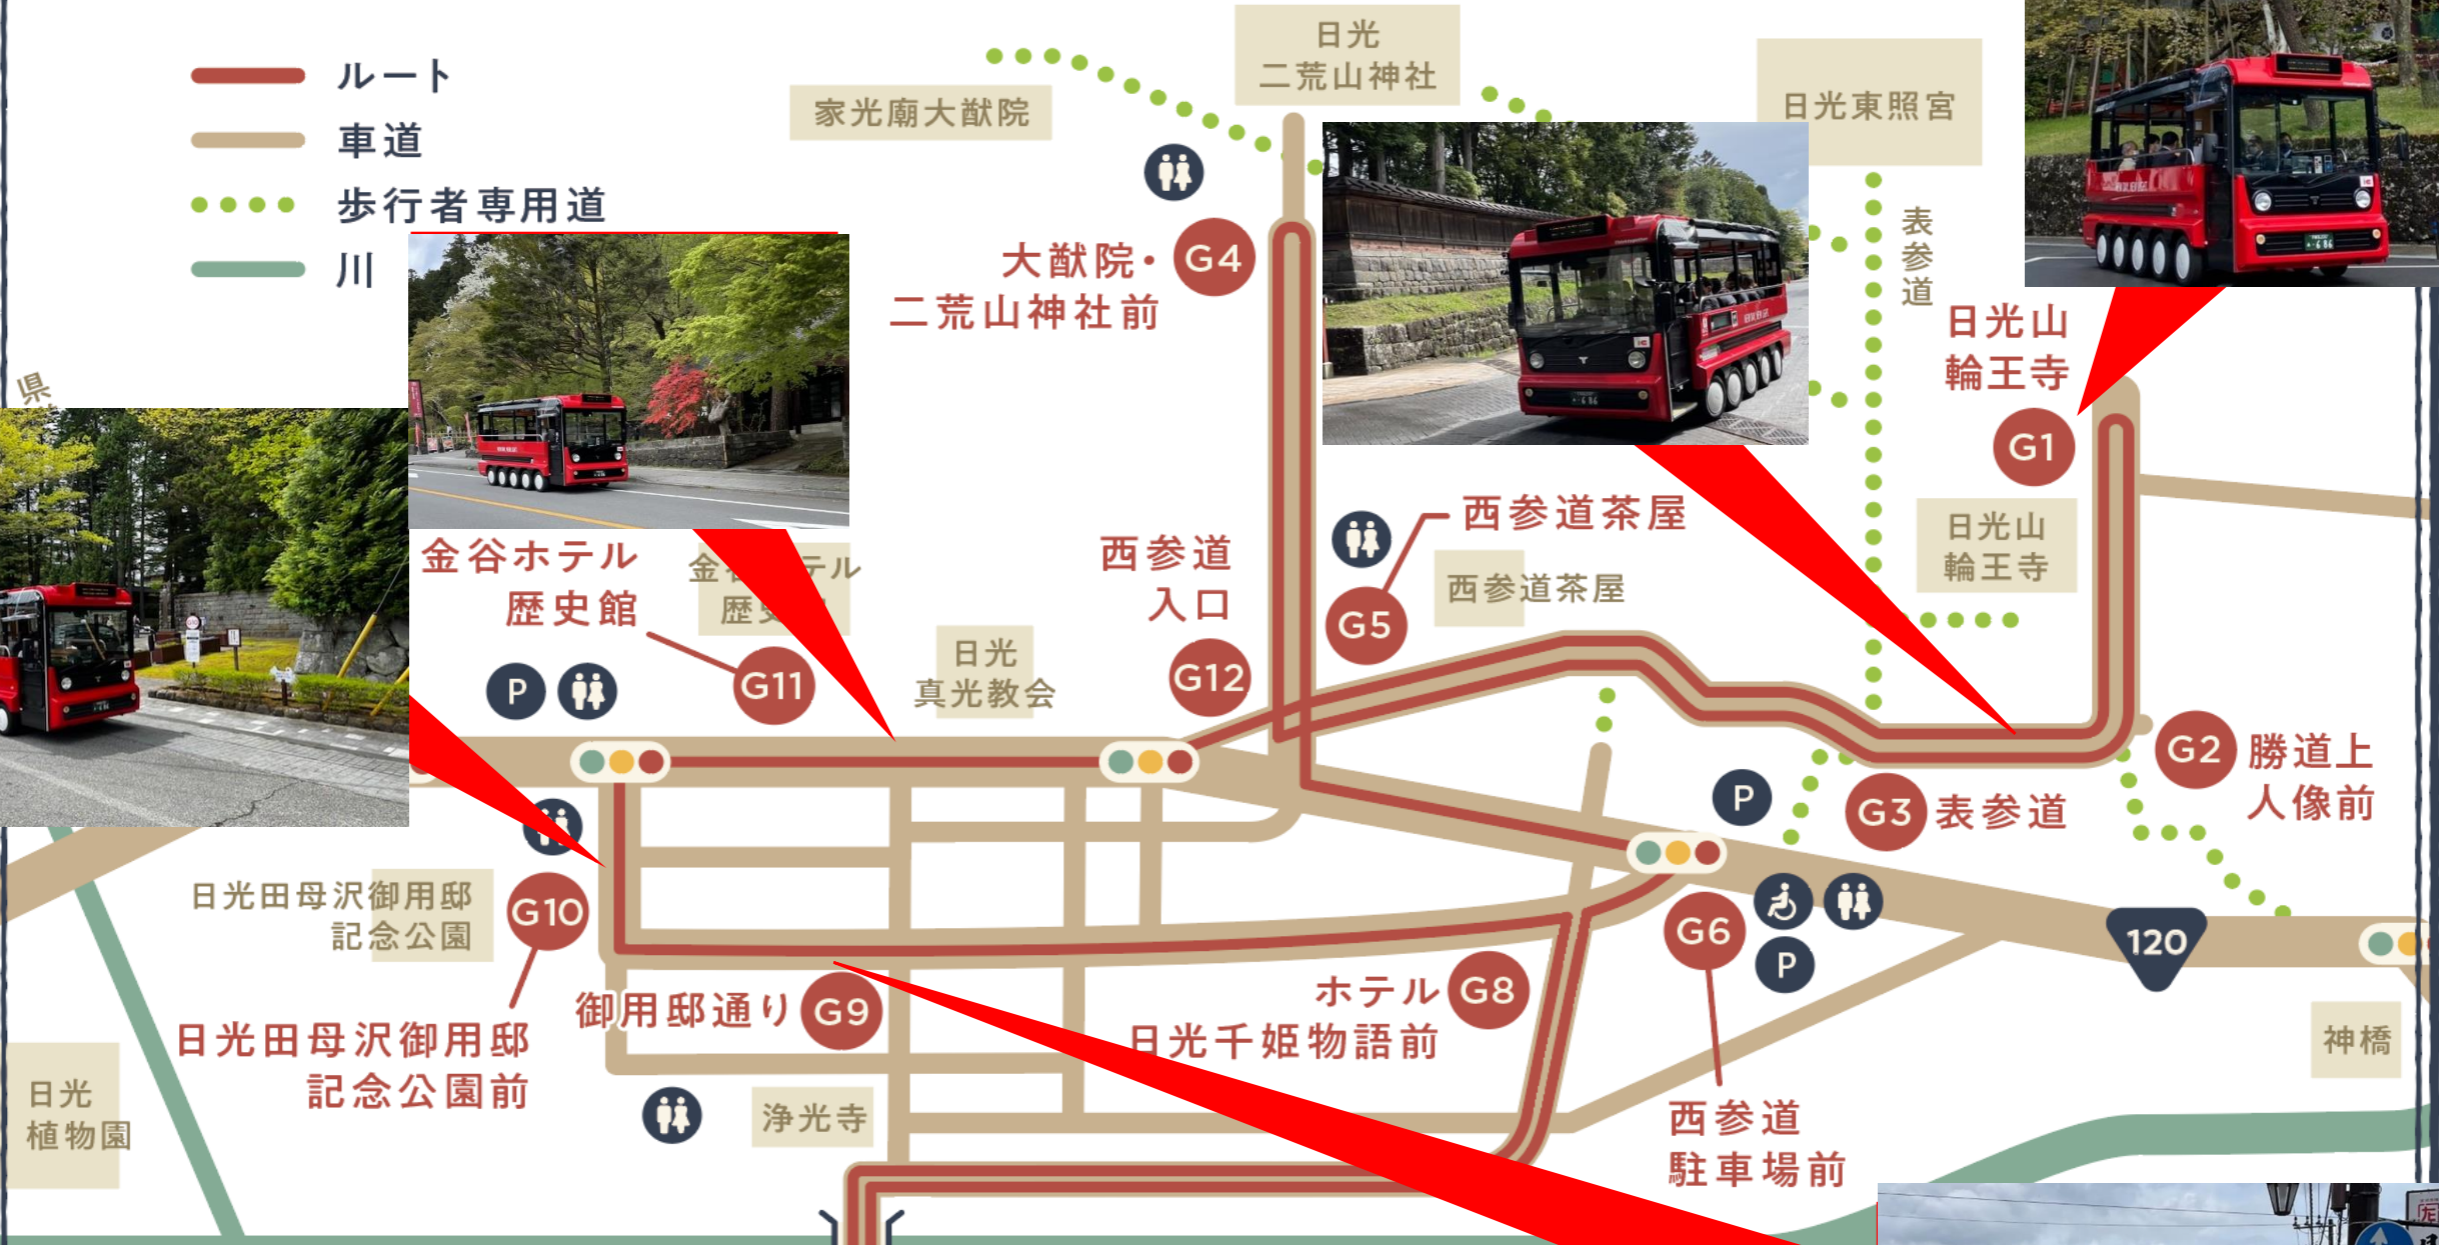

日光西町 ルートマップ

- ルート
- 車道
- 歩行者専用道
- 川

県

大谷川

神橋

120

P

♿

G7

憾満ヶ淵・化け地蔵

P

♿

G10

日光田母沢御用邸
記念公園

日光田母沢御用邸
記念公園前

日光
植物園

G9

御用邸通り

♿

浄光寺

G8

ホテル
日光千姫物語前

G12

西参道
入口

♿

♿

P

西参道
駐車場前

G2

勝道上
人像前

G1

日光山
輪王寺