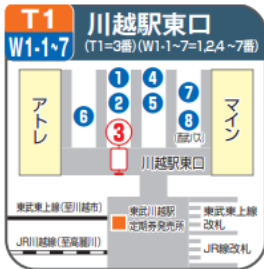

# バス 停 位 置 図

※ナンバーがついているバス停が目印です。

※川越駅東口乗り場 ①=W1-1 ②=W1-2 ③=T1 ④=W1-4 ⑤=W1-5 ⑥=W1-6 ⑦=W1-7

# 時 刻 表

平日

T1	T2	T3	T4	T5	T6	T7	T8	T9	T10	T11	T12	T13	T14	T15	T1
川越駅東口(3番)	喜多院前	成田山前	松江町二丁目	大手町	やまぶき会館前	博物館前	川越氷川神社	裁判所前	川越市役所前	札の辻	一番街	仲町	妙昌寺入口	川越市駅	川越駅東口(3番)
10:00	10:08	10:09	10:11	10:12	10:14	10:18	10:20	10:21	10:22	10:23	10:24	10:25	10:27	10:30	10:40
10:50	10:58	10:59	11:01	11:02	11:04	11:08	11:10	11:11	11:12	11:13	11:14	11:15	11:17	11:20	11:30
11:45	11:53	11:54	11:56	11:57	11:59	12:03	12:05	12:06	12:07	12:08	12:09	12:10	12:12	12:15	12:25
12:45	12:53	12:54	12:56	12:57	12:59	13:03	13:05	13:06	13:07	13:10	(札の辻止まり)				
13:20	13:28	13:29	13:31	13:32	13:34	13:38	13:40	13:41	13:42	13:43	13:44	13:45	13:47	13:50	14:00
14:00	14:08	14:09	14:11	14:12	14:14	14:18	14:20	14:21	14:22	14:23	14:24	14:25	14:27	14:30	14:40
14:50	14:58	14:59	15:01	15:02	15:04	15:08	15:10	15:11	15:12	15:13	15:14	15:15	15:17	15:20	15:30
15:40	15:48	15:49	15:51	15:52	15:54	15:58	16:00	16:01	16:02	16:03	16:04	16:05	16:07	16:10	16:20