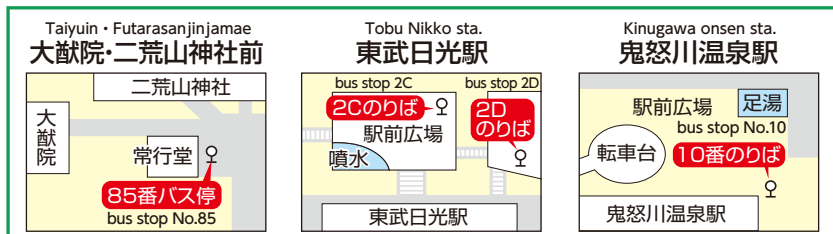

● 運行日 Operation day

東武鉄道SL・DL大樹運行日
(土・日・祝日を中心に運行)

Only on the operation day of
Tobu Railway SL/DLTaiju
(mainly Saturday, Sunday and
public holiday).

● 運賃 Fare

鬼怒川温泉駅～大猷院・二荒山神社前
Kinugawa onsen sta.～Taiyuin-Futarasanjinjamae

Adult
大人:¥700
Child
小児:¥350

鬼怒川温泉～東武日光駅
Kinugawa onsen sta.～Tobu Nikko sta.

Adult
大人:¥500
Child
小児:¥250

東武日光駅～大猷院・二荒山神社前
Tobu Nikko sta.～Taiyuin-Futarasanjinjamae

Adult
大人:¥310
Child
小児:¥160

※その他の運賃は、東武バスホーム
ページでご検索ください。
対象フリーパス:まるごと日光・鬼怒川、
プレミアム日光・鬼怒川
You can use "Marugoto Nikko kinugawa free pass"
"premium Nikko kinugawa" "NIKKO PASS all area".

● のりば案内 Bus stop

● 所要時間

日光鬼怒川線は、鬼怒川温泉駅と
世界遺産日光の社寺を
乗り換えなし、最短38分で結びます。
鬼怒川温泉駅—31分—東武日光駅
最短7分
東照宮・大猷院・二荒山神社

● ご利用上の注意

- 東武鉄道SL・DL大樹運行日(土・日・祝日を中心に運行)。運休日がございますのでご注意ください。
- 走行中は、周囲の状況により急ブレーキをかける場合がありますのでご注意ください。
- 遅延等で発生した損害については、運行会社ではその責を負いかねます。