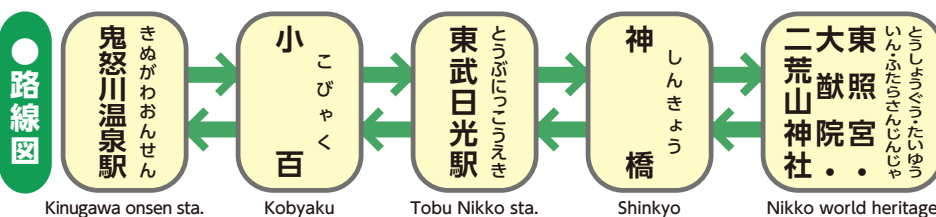

日光軌道タイプ特別車両

日光鬼怒川線 御案内

Nikko world heritage
⇕ Direct bus
Kinugawa onsen sta.

NIKKO
日光

KINUGAWA
鬼怒川

Direct!!

直通運転

東武バスが日光と鬼怒川温泉を結びます。

Retro type bus runs without transfer between Nikko and Kinugawa.

東武鉄道SL大樹の鬼怒川温泉駅発着に合わせ、世界遺産日光の社寺と乗り換えなしでらくらくダイレクトアクセス。

Kinugawa onsen sta. ⇔ Nikko world heritage

鬼怒川温泉～日光の社寺間

最短38分

Shortest 38 min.

東武バス日光株式会社

日光鬼怒川線&日光軌道タイプ特別車両

日光軌道タイプ特別車両

東武バス日光では、東武鉄道のSL大樹の運転に合わせ、日光と鬼怒川を結ぶ路線の新設とともに、日光軌道タイプ特別車両の運行を開始します。

日光軌道は、東武グループの路面電車として日光市内を走行しておりました。最盛期には乗客数が年間551万人を記録しましたが、自動車交通量増加の影響で、1968年に営業を終了いたしました。今回導入する日光軌道タイプ特別車両は、1953年から営業廃止まで活躍した「100型ボギー車」のデザインをまとい、車内前方には横向きロングシートを採用しました。昔懐かしい路面電車の雰囲気を感じていただき旅の良い思い出にいただければと思います。