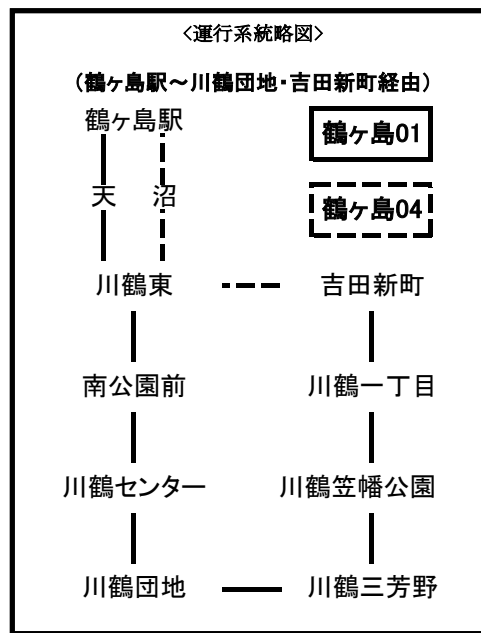

吉...吉田新町經由川鶴団地ゆき
 伊...伊勢原5丁目ゆき(深夜バス)

川鶴団地 ⇒ 鶴ヶ島駅 行

時	土休日				
5	52				
6	11	35	47	58	
7	10	22	35	50	
8	02	14	26	50	
9	13	27	51		
10	15	42	57		
11	13	25	51		
12	13	27	37		
13	07	27	52		
14	15	27	42	55	
15	14	27	42		
16	05	28	43	53	
17	07	35	58		
18	12	27	43	57	
19	10	29	40		
20	05	30	40	54	
21	21	34	45		
22	00	15	30		
23					