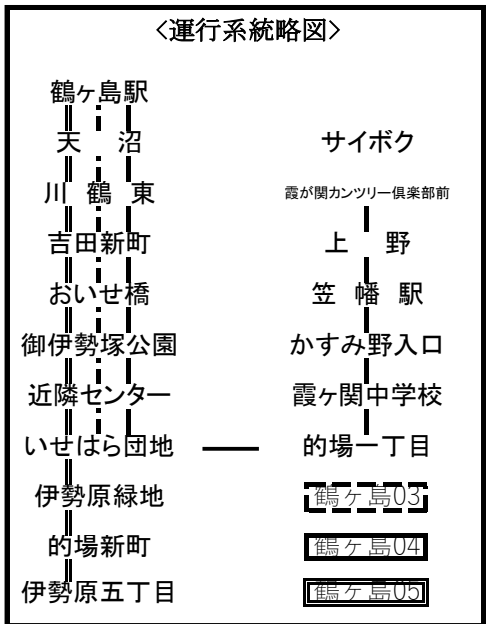

鶴ヶ島駅～いせはら団地・サイボク 線 東武バスウエスト ポケット時刻表（発車・通過予定時刻表）

2019年2月18日時刻変更

鶴ヶ島駅 ⇒ いせはら団地・サイボク 行	
平日	
時	
6	
7	サ 23 43 53
8	11 24 40
9	06 20 サ 34 58
10	11 28 サ 43
11	04 サ 24
12	10 サ 37 56
13	サ 28
14	18 37 サ 45
15	10 38 サ 53
16	10 39
17	03 12 24 サ 40
18	00 15 30 48
19	02 16 36 47
20	02 28 55
21	21 47
22	15 47
23	16

無印・・・いせはら団地行
サ・・・サイボク行（いせはら団地経由）

鶴ヶ島駅 ⇒ いせはら団地・サイボク 行	
土休日	
時	
6	
7	20 サ 38 49
8	03 22 45 53
9	サ 20 サ 40
10	サ 00 15 サ 30
11	サ 00 サ 20 サ 41
12	09 サ 30
13	サ 00 サ 44
14	サ 07 58
15	サ 09 サ 22 サ 49
16	サ 26 39
17	サ 07 23 サ 50
18	10 26 45
19	13 24 42
20	12 42
21	12 42
22	15
23	

無印・・・いせはら団地行
サ・・・サイボク行（いせはら団地経由）

鶴ヶ島駅 ～ いせはら団地・サイボク バス時刻表

【2019年2月18日時刻変更】

http://www.tobu-bus.com
東武バスウエスト(株) 坂戸営業所
TEL 049-283-5279

いせはら団地 ⇒ 鶴ヶ島駅 行	
平日	
時	
5	51
6	11 24 39 52
7	07 23 37 56
8	09 24 53
9	06 20 40 58
10	15 25 50
11	10 33 57
12	17 41
13	12 32
14	21 32 57
15	24 35 55
16	20 45 55
17	09 25 43
18	00 16 32 41
19	03 18 33 48
20	15 40
21	08 34
22	02 34
23	03

無印・・・いせはら団地始発鶴ヶ島駅行
サイボク始発鶴ヶ島駅行（いせはら団地経由）

いせはら団地 ⇒ 鶴ヶ島駅 行	
土休日	
時	
5	
6	08 34
7	03 20 33 48
8	07 28 40
9	06 26 46 58
10	11 31 44 56
11	21 51
12	17 38
13	25 56
14	41
15	05 35
16	04 22 50
17	10 32 36 53
18	08 27 56
19	07 27 57
20	27 57
21	27
22	00
23	

無印・・・いせはら団地始発鶴ヶ島駅行
サイボク始発鶴ヶ島駅行（いせはら団地経由）

笠幡駅 ⇒ サイボク 行	
平日	土休日
時	
7	38
8	
9	49
10	58
11	39
12	52
13	43
14	
15	00
16	08
17	55
18	

無印・・・サイボク行

定期券発売所

- ・坂戸営業所 9:00～17:30
  TEL: 049-283-5279(坂戸車庫バス停)
- ・トラベルサービス 7:30～20:00
  TEL: 049-226-9150(川越駅 EQUA2階)
- ・二輪館鈴喜 10:00～20:00
  TEL: 049-231-6955

川越団地バス停近く ※水曜休業

サイボク ⇒ 鶴ヶ島駅 行	
平日	土休日
時	
8	05
9	
10	09
11	17
12	01
13	16
14	05
15	19
16	27
17	
18	23
19	02

無印・・・鶴ヶ島駅行（いせはら団地経由）

吉田新町 ⇒ 鶴ヶ島駅 行	
平日	土休日
時	
5	54
6	14 27 42 55
7	10 26 40 59
8	12 27 56
9	09 23 43
10	01 18 28 53
11	13 36
12	00 20 44
13	15 35
14	24 35
15	00 27 38 58
16	23 48 58
17	12 28 46
18	03 19 35 44
19	06 21 36 51
20	18 43
21	11 37
22	05 37
23	06

無印・・・いせはら団地始発鶴ヶ島駅行
サイボク始発鶴ヶ島駅行（いせはら団地経由）