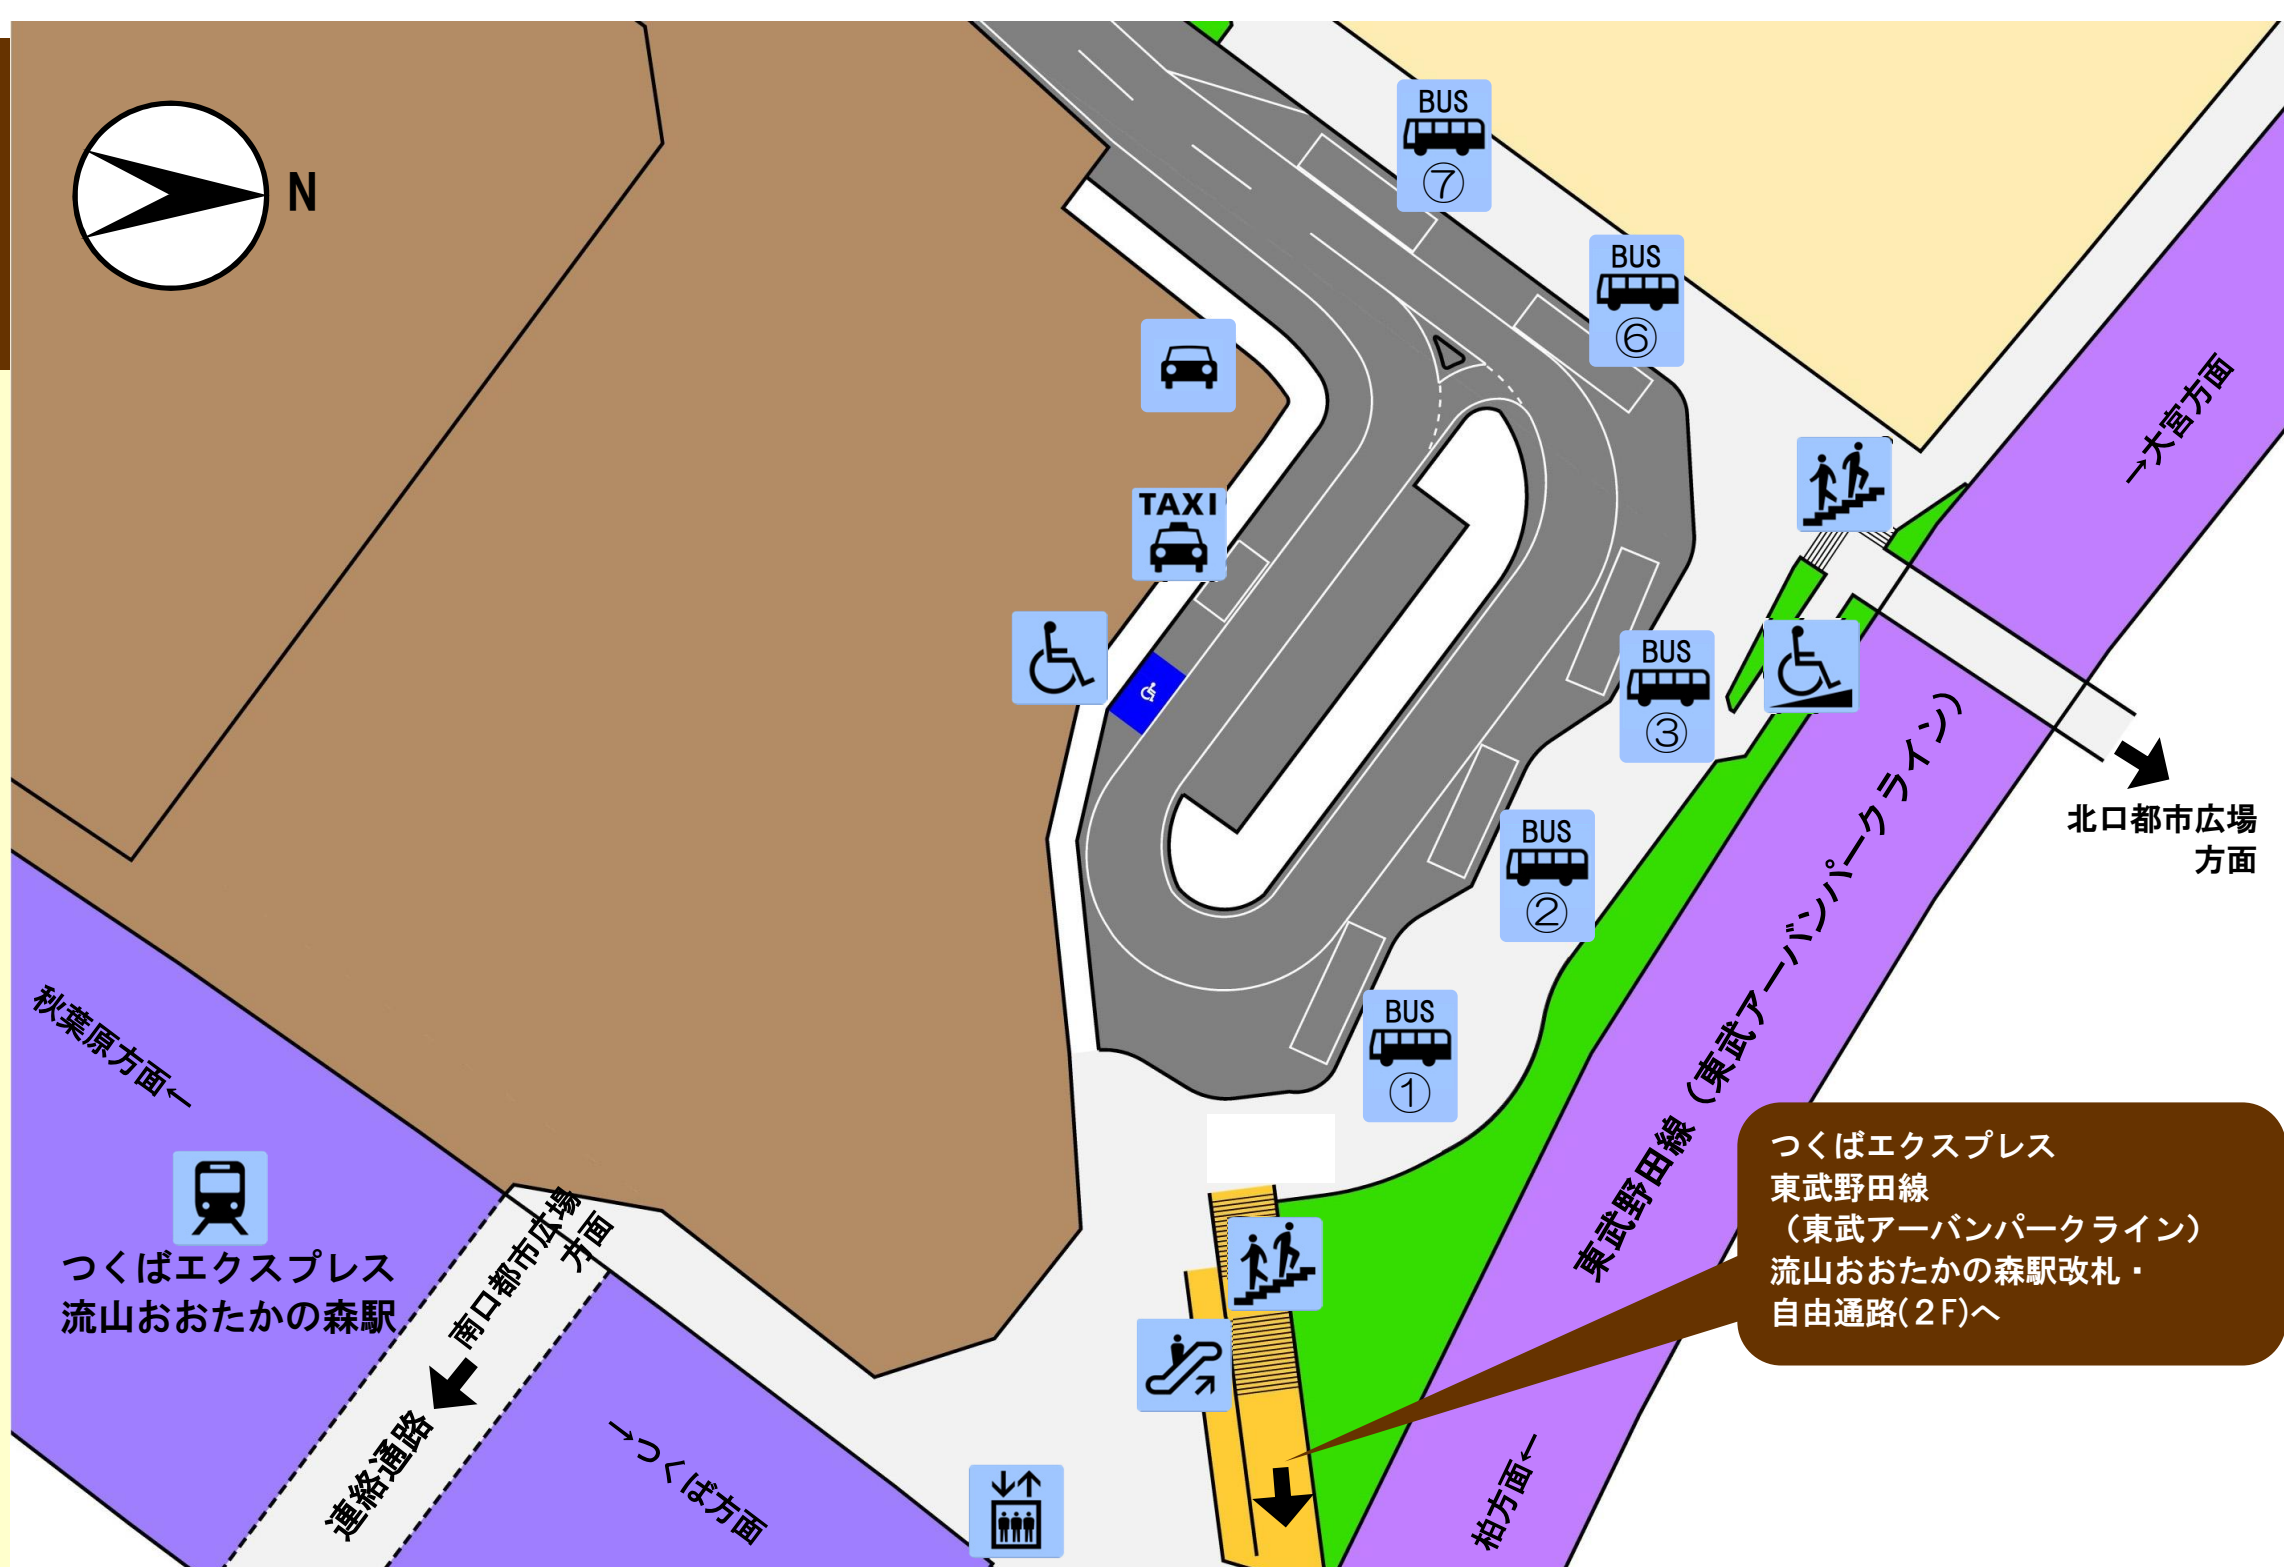

流山おおたかの森駅 西口駅前広場ご案内

 鉄道駅

 バスのりば

 タクシー乗降場

 障がい者乗降場

 一般車乗降場

 エレベーター

 階段

 エスカレーター

 スロープ

【バスのりばご案内】

 京成バス
(流02「江戸川台駅西口」)
① ぐリーンバス
(西初石ルート)

 東武バスセントラル
(西柏07「クリーンセンター」)
② (南流02「南流山駅」)

 京成バス
(流03「流山市役所・平和台駅経由」)
③

 ぐリーンバス
⑥ (美田・駒木台ルート)

 ぐリーンバス
⑦ (松ヶ丘・野々下ルート)

この案内図は平成29年8月時点のものです。